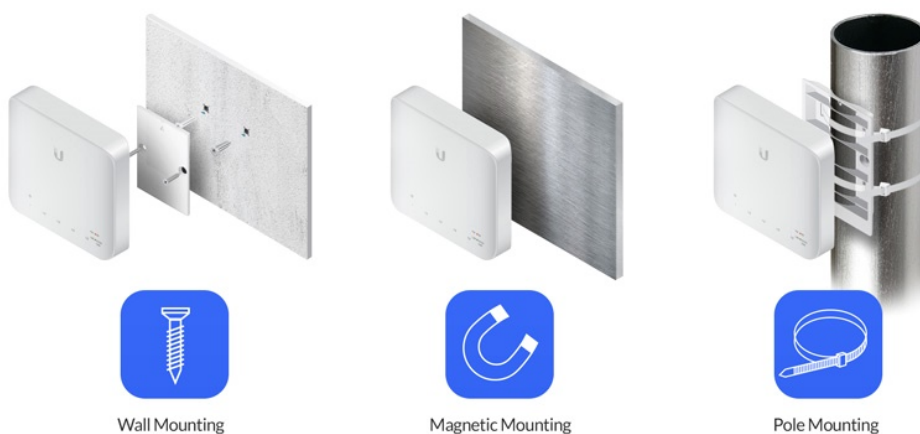

1x PoE++

60W 802.3bt PoE++ Input

4x PoE

Auto-Sensing 802.3af PoE Output

5portový UniFi Switch (USW-Flex) je flexibilní PoE switch s managementem **ve venkovním provedení** (IP55). Ideální pro napájení kamer nebo jiných zařízení, které podporují PoE 802.3af. Switch garantuje vysokou propustnost **až 5 Gbps** (kapacita 10 Gbps), forwarding rate 7,44 Mpps.

-40 to +55 °C
Weatherproof
IP55

UniFi Switch USW-Flex je výkonný plně **gigabitový PoE switch** známého výrobce Ubiquiti ze série UniFi. Je osazen **5x Gbit ethernetovými porty** s podporou PoE výstupu až **15 W na port**, celkově 46 W pokud je napájen **PoE++ (802.3bt)** nebo pomocí PoE adaptéru 50V/60W. Switch nabízí možnost instalace na sloup i na zeď.

Wall Mounting

Magnetic Mounting

Pole Mounting

Konfiguraci a správu UniFi zařízení umožňuje aplikace UniFi Network, která je předinstalovaná na **UniFi OS konzolích** (UniFi Dream Machine, Dream Router, Dream Wall, Express, Cloud Gateway Ultra atd.). Alternativou je volně dostupný software UniFi Network Server, určený pro instalaci na vlastní počítač nebo server (Windows, MacOS, Linux). Software UniFi Network Server je neustále vylepšován, a proto doporučujeme vždy používat aktuální verzi, kterou stahujete na stránkách Ubiquiti v sekci **Download**. Více informací o tomto produktu se dozvíte také na **školení Ubiquiti**.