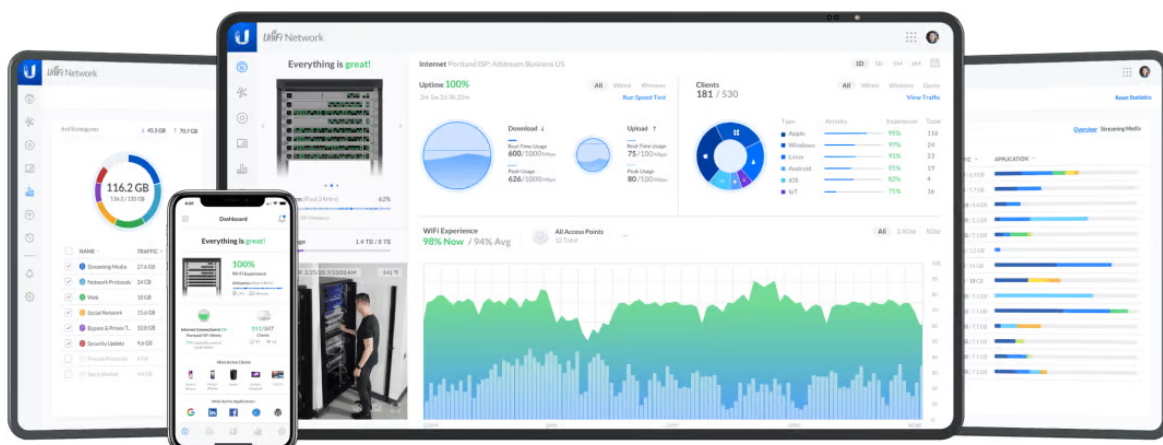

1x PoE++

60W 802.3bt PoE++ Input

4x PoE

Auto-Sensing 802.3af PoE Output

5portový UniFi Switch (USW-Flex) je flexibilní PoE switch s managementem **ve venkovním provedení** (IP55). Ideální pro napájení kamer nebo jiných zařízení, které podporují PoE 802.3af. Switch garantuje vysokou propustnost **až 5 Gbps** (kapacita 10 Gbps), forwarding rate 7,44 Mpps.

-40 to +55 °C
Weatherproof
IP55

UniFi Switch USW-Flex je výkonný plně **gigabitový PoE switch** známého výrobce Ubiquiti ze série UniFi. Je osazen **5x Gbit ethernetovými porty** s podporou PoE výstupu až **15 W na port**, celkově 46 W pokud je napájen **PoE++ (802.3bt)** nebo pomocí PoE adaptéru 50V/60W. Switch nabízí možnost instalace na sloup i na zeď.

Wall Mounting

Magnetic Mounting

Pole Mounting

Konfiguraci a správu UniFi zařízení umožňuje aplikace UniFi Network, která je předinstalovaná na **UniFi OS konzolích** (UniFi Dream Machine, Dream Router, Dream Wall, Express, Cloud Gateway Ultra atd.). Alternativou je volně dostupný software UniFi Network Server, určený pro instalaci na vlastní počítač nebo server (Windows, MacOS, Linux). Software UniFi Network Server je neustále vylepšován, a proto doporučujeme vždy používat aktuální verzi, kterou stahujete na stránkách Ubiquiti v sekci **Download**. Více informací o tomto produktu se dozvíte také na **školení Ubiquiti**.