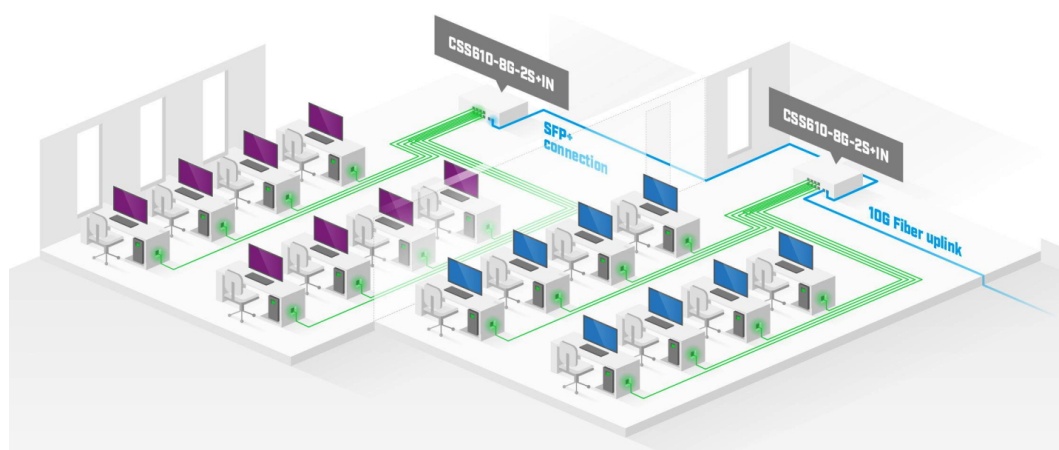

26 měs.

Stav:

Nové zboží

Popis

MikroTik CSS610-8G-2S+IN

Cloud Smart Switch s **osmi GbE porty a dvěma 10G SFP+ sloty**. Největší předností je podpora **10Gbps rozhraní** a jednoduché rozhraní **SwOS**.

Ideální řešení jak pro poskytovatele internetu, tak i pro firmy. V případě přivedení optické trasy je switch vybaven dvěma **SFP+ sloty** pro optické moduly. Cloud Smart Switch nabízí možnost uchycení do 1U racku.

- PoE vstup
- Port-to-port směrování
- MAC filtrování
- VLAN konfigurace
- Traffic mirroring
- Broadcast storm control

Součástí Cloud Smart Switch je **operační systém SwOS**. V balení jsou L profily pro uchycení do racku a napájecí adaptér.

ZÁKLADNÍ SPECIFIKACE

Porty: 8× GbE RJ-45, 2× SFP+

Kapacita switche: 56 Gbps (28 Gbps Non-Blocking propustnost)

Rychlost směrování: 41,7 Mpps

Operační systém: SwOS

Napájení: externí adaptér DC 12-57 V nebo pasivní PoE (12-57 V)