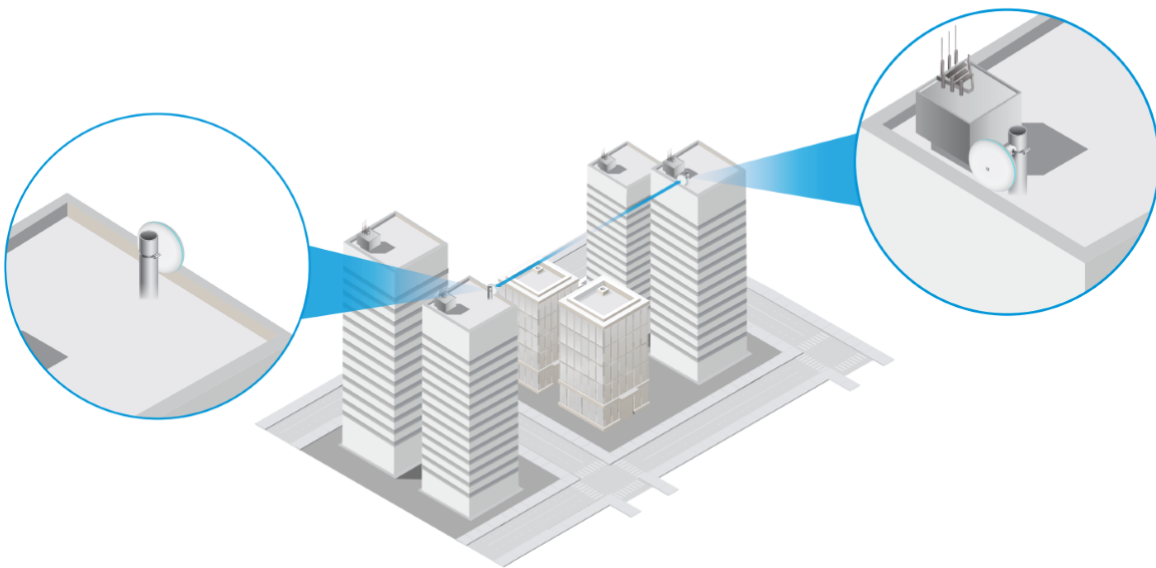

26 měs.

Stav:

Nové zboží

Popis

Ubiquiti UniFi UBB

UniFi UBB (Building-to-Building Bridge) je **páteřní bridge** z řady UniFi s datovou **propustností 1,7+ Gbps**, který pracuje v pásmu **60 GHz se zálohou 5 GHz**. Kompletní spoj je vhodný především pro přeskoky na kratší vzdálenosti (**do 500 m**), například mezi budovami.

**Obsah balení:**

- 2× UniFi Building Bridge
- 2× kloubový držák (ball joint mount)
- 2× zámek (pozice) k držáku (lock ring)
- 2× kovová stahovací páska pro uchycení
- 2× Gigabit PoE (48 V/ 0,32 A) adaptér
- 2× napájecí kabel

Channel 3: 62.64 GHz (62640 MHz)

Channel 4: 64.80 GHz (64800 MHz)

Přenosová rychlost: 1,7+ Gb/s

Porty: 1× RJ-45

Podpora PoE: ano, 802.3af nebo pasivní 48 V

Rozměry: 140 × 140 × 90 mm

Provoz 60GHz spoje v ČR je možný pouze v souladu s platným všeobecným oprávněním VO-R/12/03.2021-3. Skutečný dosah spoje závisí na místní regulaci v daném státu a lokálních podmínkách.