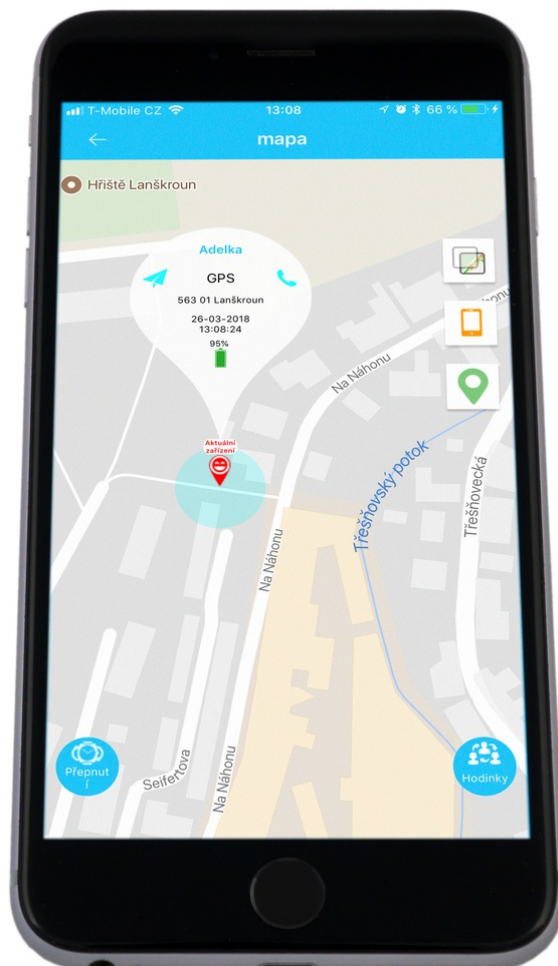

24 měs.

Stav:

Nové zboží

Popis

GPS lokátorem Helmer LK 707 - pohyb dětí máte pod kontrolou

Dětské hodinky se zabudovaným GPS lokátorem Helmer LK 707 dají dětem ponětí o čase a rodičům zase klid a informaci o tom, kde se jejich ratolest nachází. Zařízení totiž umožňuje **příjem signálu z GPS satelitů a GSM/GPRS sítí** a na základě těchto dat následně lokalizovat polohu hodinek – které jsou umístěny ideálně na zápěstí vašeho dítěte. Informace o výskytu **zasílá ve formě souřadnic do mobilní aplikace** a s pomocí funkce **Fotoprint** zanesete tato data na mapu a vykreslí i případnou trasu.

Funkce **Geofence** zase slouží k tomu, aby dětské hodinky s lokátorem **Helmer LK 707** neopustily požadovaný prostor. V případě překročení virtuální hranice budete informováni pomocí obdržené zprávy. Kromě primární kontrolní funkce slouží **hodinky Helmer LK 707** také k **telefonování až na 10 přednastavených čísel**. 2 telefonní čísla slouží pro rychlé volání a nechybí ani možnost odposlechu zvuku v okolí, **přijímání SMS** či **nahrávání hlasových zpráv**.