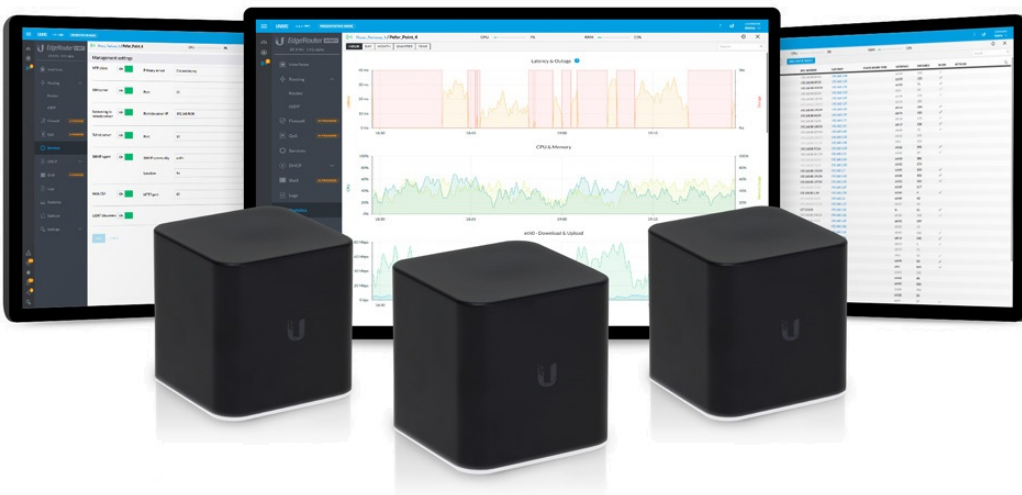

26 měs.

Stav:

Nové zboží

Popis

Ubiquiti AirCube AC

AirCube AC je designový Wi-Fi router 2,4GHz/5GHz, který vyniká výkonnou anténou a skvělým pokrytím každé domácnosti. Navíc integruje vzdálenou správu koncových zařízení UNMS™ a podporuje aplikaci UNMS™ Mobile pro rychlé nastavení.

AirCube AC má inovativní **4dBi (2,4GHz) a 5dBi (5GHz) antény**, která rozšíří pokrytí Wi-Fi signálu za hranice běžných routerů. Díky anténám 2x2MIMO dosahuje router na bezdrátové části agregované **propustnosti až 1167 Mbps**.

AirCube AC má **čtyři Gbit RJ45 porty**, z toho dva porty jsou PoE. Port **PoE IN** slouží pro napájení samotného routeru, port

PoE Out podporuje pasivní PoE 24V na výstupu.

AirCube AC nabízí dvě možnosti konfigurace routeru. **Rychlé nastavení pomocí aplikace UNMS™ Mobile nebo vzdálená správa více Ubiquiti zařízení v UNMS™ softwaru.** Standardní rozhraní na IP adrese routeru je spíše informativní, nabízí možnost stáhnout nebo nahrát konfiguraci, upgradovat firmware, restart.

Aplikace **UNMS™ Mobile** ([Android](#), [iOS](#)) pomáhá s jednoduchou a pohodlnou konfigurací routeru.

Software **UNMS™** je komplexní kontrolér pro centralizované řízení všech airCube routerů a dalších Ubiquiti síťových prvků. Nabízí intuitivní webové rozhraní, rychlou konfiguraci zařízení, grafické přehledy pro efektivní sledování a odstraňování problémů. Největší výhodou jsou **nulové licenční poplatky** za používání softwaru.