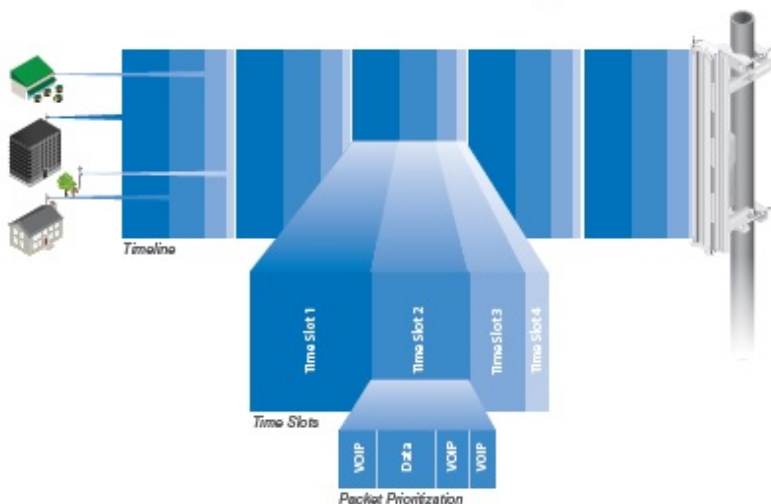

26 měs.

Stav:

Nové zboží

Popis

Ubiquiti PowerBeam M2 400

PowerBeam (PBE-M2-400) je vysoce **výkonná kompletní venkovní jednotka** včetně **18 dBi MIMO 2x2** antény pro pásmo **2,4 GHz**. Je vhodná jako **klientská jednotka nebo PtP spoj**. Jednotka podporuje propustnost **až 150 Mbps**.

PowerBeam 400 využívá novou konstrukci antény pro větší odolnost proti rušení, má lepší návrh pro snadnou instalaci. Materiál jednotky využívá technologii GEOMET pro vysokou odolnost proti korozi.

Pro vysoké přenosové rychlosti jednotka využívá standard 802.11n a technologii **AirMAX (TDMA)** pro dosažení **nízkých latencí**.

airMAX TDMA Technology

Anténní systém se skládá ze dvou antén s horizontální a vertikální polarizací, které využívají patentovanou technologii InnerFeed pro dosažení nejlepších vlastností při zachování dobré ceny.