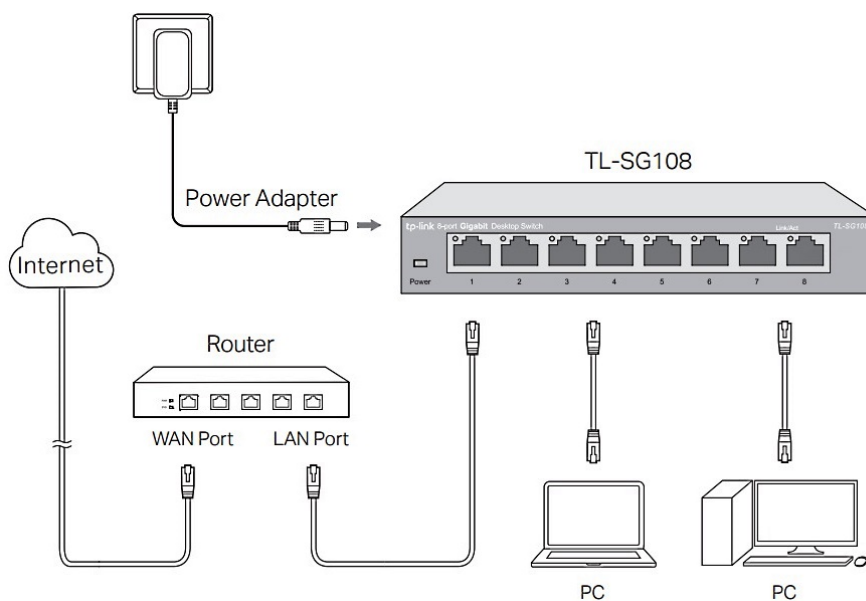

60 měs.

Stav:

Nové zboží

Popis

TP-Link TL-SG108

Vysokorychlostní **8portový** stolní switch v kovovém těle představuje snadný způsob přechodu na **gigabitový ethernet**. Zvyšte rychlost svého síťového serveru a páteřních připojení nebo proměňte gigabitovou rychlost ve stolních počítačích v realitu. Switch TL-SG108 se navíc může pochlubit podporou **AUTO-MDIX** a funkcí řízení toku dat (**flow control**).

S inovativní technologií úspory energie (**Green Ethernet**) dokáže switch **snížit spotřebu energie až o 82 %**, což z něj činí ekologické řešení pro vaši domácí nebo firemní síť.

Součástí balení je napájecí adaptér (5 V/0,6 A).

ZÁKLADNÍ SPECIFIKACE

Počet portů: 8× GbE RJ-45 LAN

Kapacita switche: 16 Gb/s

Rychlost směrování: 11,9 Mp/s

PoE: ne

Rozměry: 158 × 101 × 25 mm