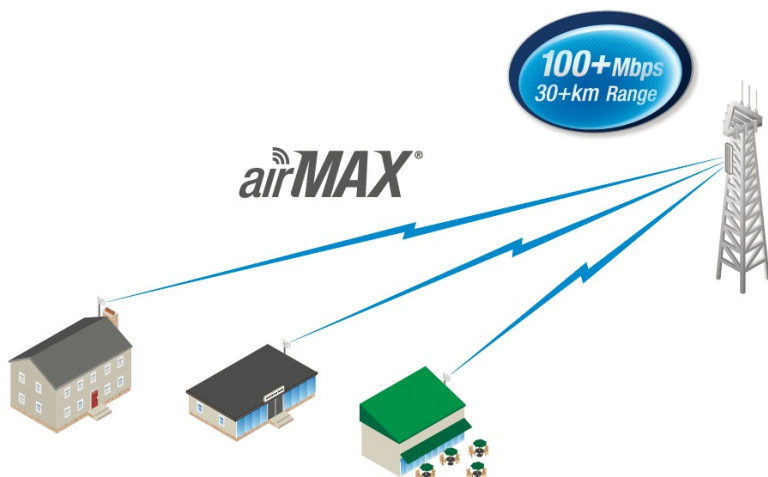

### Ubiquiti LiteBeam M5-23

LiteBeam (LBE-M5-23) je výkonná kompletní venkovní jednotka včetně 23 dBi antény pro pásmo 5 GHz vhodná jako klientské zařízení nebo pro spoj bod-bod. Jednotka umožňuje komunikaci rychlostí až 100 Mbps.