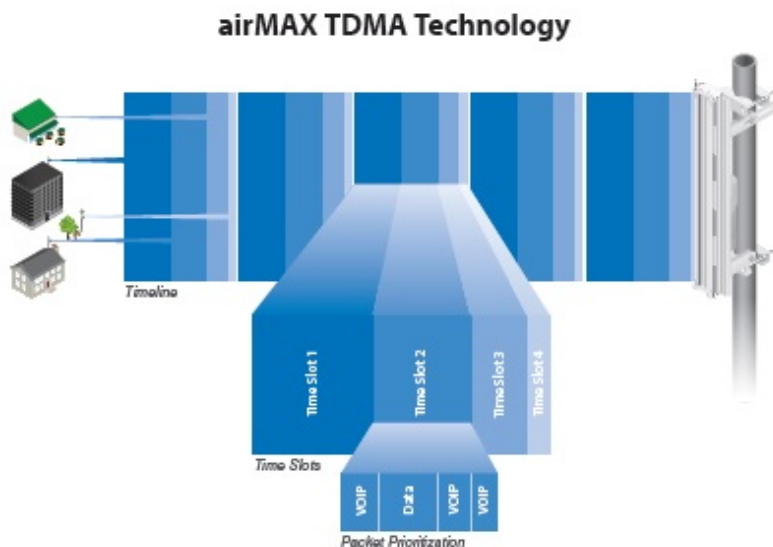

26 měs.

Stav:

Nové zboží

Popis

Ubiquiti PowerBeam M5 400

PowerBeam (PBE-M5-400) je výkonná kompletní venkovní jednotka včetně **25 dBi MIMO 2x2** antény pro pásmo **5 GHz** vhodná pro PtP spoje. Jednotka umožňuje komunikaci rychlostí **až 150 Mbps**.

PowerBeam 400 využívá novou konstrukci antény pro větší odolnost proti rušení, má lepší návrh pro snadnou instalaci a je vybaven **gigabit ethernetem**. Materiál jednotky využívá technologii GEOMET pro vysokou odolnost proti korozi. Pro vysoké přenosové rychlosti jednotka využívá standard 802.11a/n a technologii **AirMAX (TDMA)** pro dosažení **nízkých latencí**.

Anténní systém se skládá ze dvou antén (MIMO) s horizontální a vertikální polarizací, které využívají patentovanou technologii InnerFeed pro dosažení nejlepších vlastností při zachování dobré ceny.

Velkou výhodou je **ESD/EMP ochrana** proti přepětí jak na bezdrátové, tak ethernetové části až **do 24 kV!**

- výstupní výkon až 26 dBi

V režimu bridge a WDS zařízení podporuje transparentně přenosy IPv6.

Součástí balení je i Gbit 24 V/0,5 A napájecí PoE zdroj.

ZÁKLADNÍ SPECIFIKACE

Standard Wi-Fi: 802.11a/n

CPU frekvence: 560 MHz