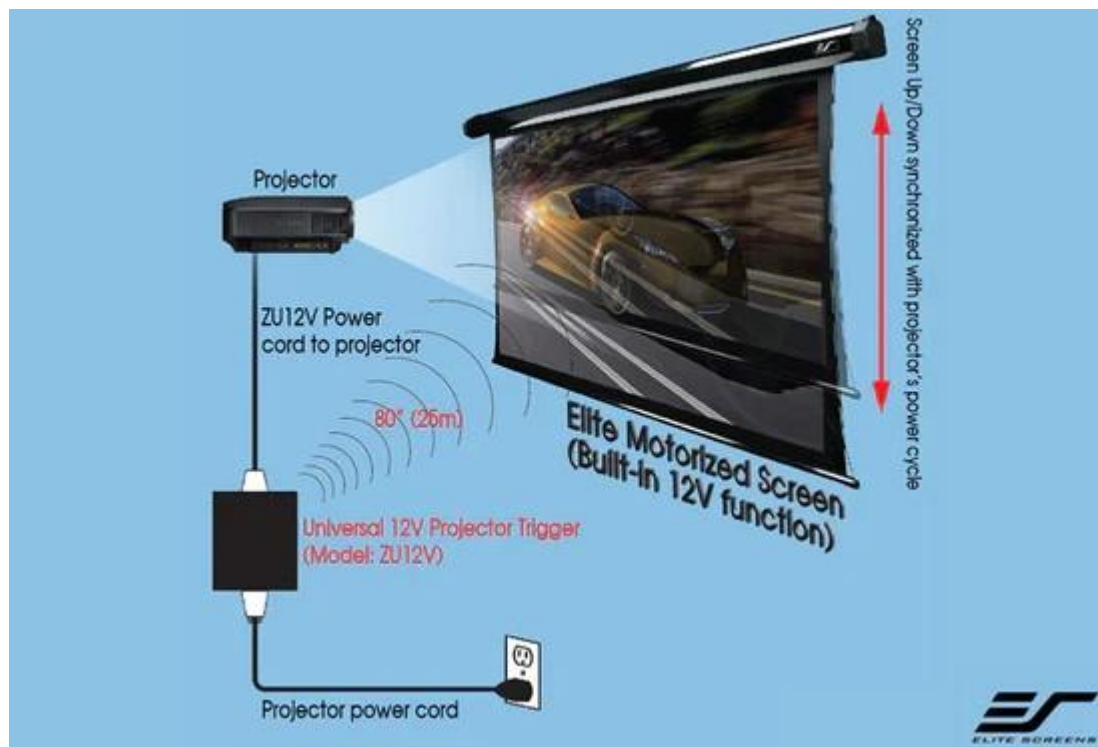

### Elite Screens ZU12V

Bezdrátová rádio spoušť s napětím 5-12 V, která automaticky ovládá motorové promítací plátno podle stavu projektoru. Při zapnutí projektoru spustí plátno, při vypnutí jej zasune. Tento systém odstraňuje nutnost přímého propojení mezi projektorem a plátnem a usnadňuje instalaci. Trigger je kompatibilní s plátny Elite Screens a lze jej použít i s projektory bez 12V Trigger výstupu.

### Klíčové vlastnosti:

- **Bezdrátová synchronizace:** automatické ovládání plátna na základě zapnutí/vypnutí projektoru.
- **Napětí 5-12 V:** kompatibilní s většinou projektorů.
- **Snadná instalace:** odstraňuje nutnost přímého připojení plátna k projektoru.
- **Kompatibilita s plátny Elite Screens:** funguje s modely Spectrum, VMAX, Saker, Evanesce a dalšími.
- **Dosah signálu:** až 25 metrů.
- **Univerzální použití:** lze použít s projektory bez Trigger výstupu, například s hlasově ovládanými projektory (např.