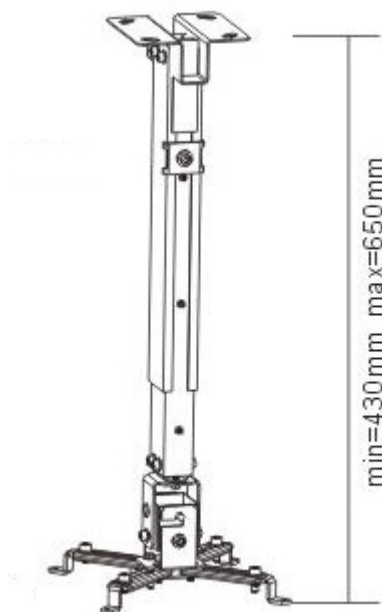

24 měs.

Stav:

Nové zboží

Popis

Sunne by Elite Screens PRO02

Stropní držák pro projektor. Maximální zatížení tohoto držáku je **20 kg**. Držák nabízí naklonění o 15°.

ZÁKLADNÍ SPECIFIKACE

Max. zatížení: 20 kg

Vzdálenost od stropu: 430-650 mm

Rozteč montážních bodů projektoru: 225 x 316 mm

Materiál: ocel

Barva: černá

[Informační list](#)