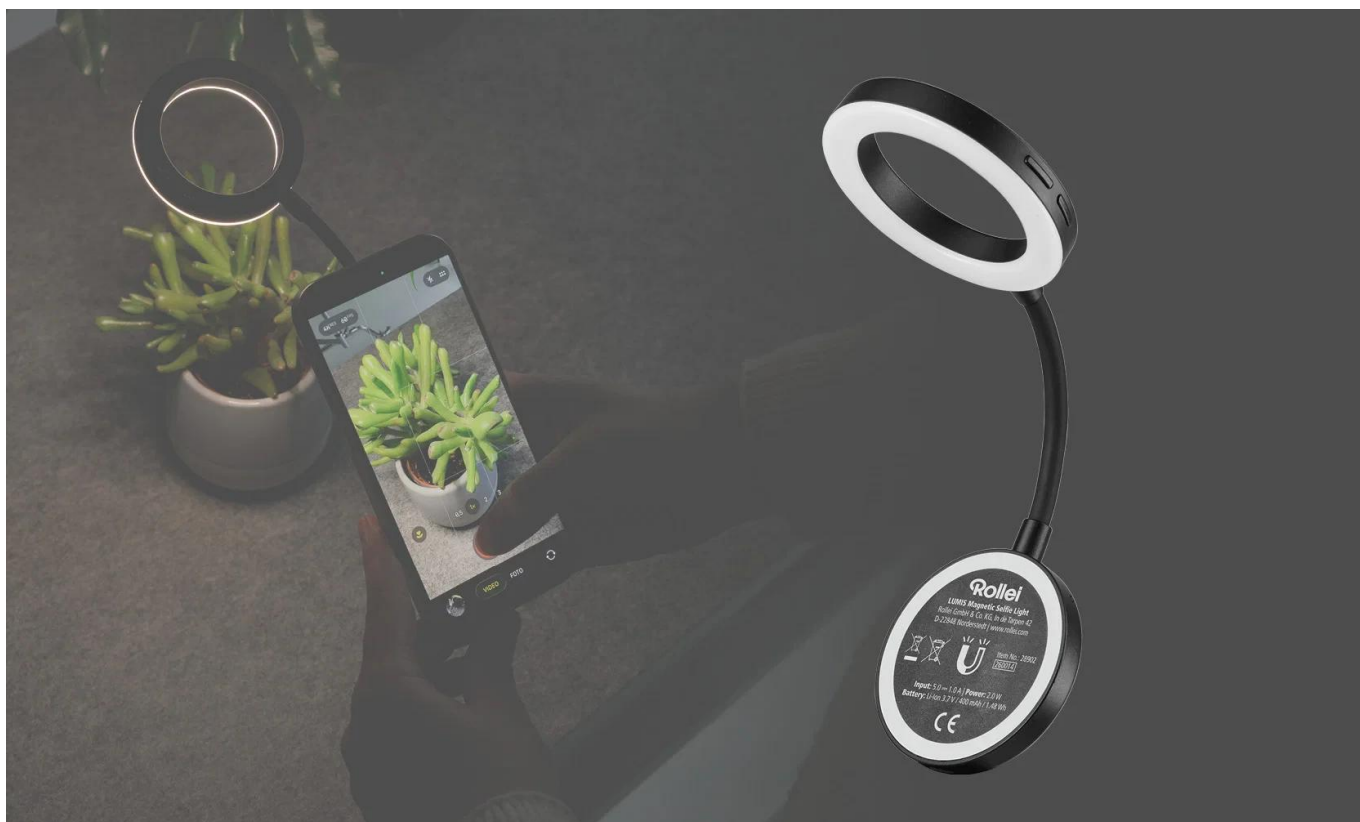

24 měsíce

Stav:

Nové zboží

Popis

Rollei LUMIS Magnetic Selfie

- **Magnetické uchycení** - bezpečně drží na smartphonu, tabletu nebo notebooku
- **Dvoubarevné světlo** - teplé až denní světlo v 5 stupních nastavení
- **2 W** - cílené hlavní a doplňkové světlo pro selfie, Reels a videohovory
- **Ultrakompaktní design** - lehký, plochý a vždy po ruce
- **Výkonná baterie** - lithium-iontová baterie s výdrží cca 45 minut při plném výkonu

LUMIS Magnetické LED kruhové světlo: vaše světlo pro každý okamžik

LUMIS Magnetické LED kruhové světlo pro selfie zajistí, že budete vždy ve správném světle. Díky **magnetickému uchycení** je připraveno k použití během několika sekund - ať už pro spontánní selfie, profesionální reels nebo jasné video hovory.

Magnetické uchycení: bezpečně drží na každém zařízení

Žádná složitá montáž: světlo se **bezpečně a přímo** připevní k vašemu smartphonu, tabletu nebo notebooku. Drží naprosto pevně a je perfektním řešením pro rychlou tvorbu obsahu bez otravného příslušenství.

Design kruhového světla: ploché, lehké a vždy s vámi

Perfektní kapesní nástroj: díky **ultrakompaktnímu designu kruhového světla** je světlo extrémně ploché a lehké. Vejde se do každé kapsy u kalhot a je tak ideálním společníkem pro celý váš den.