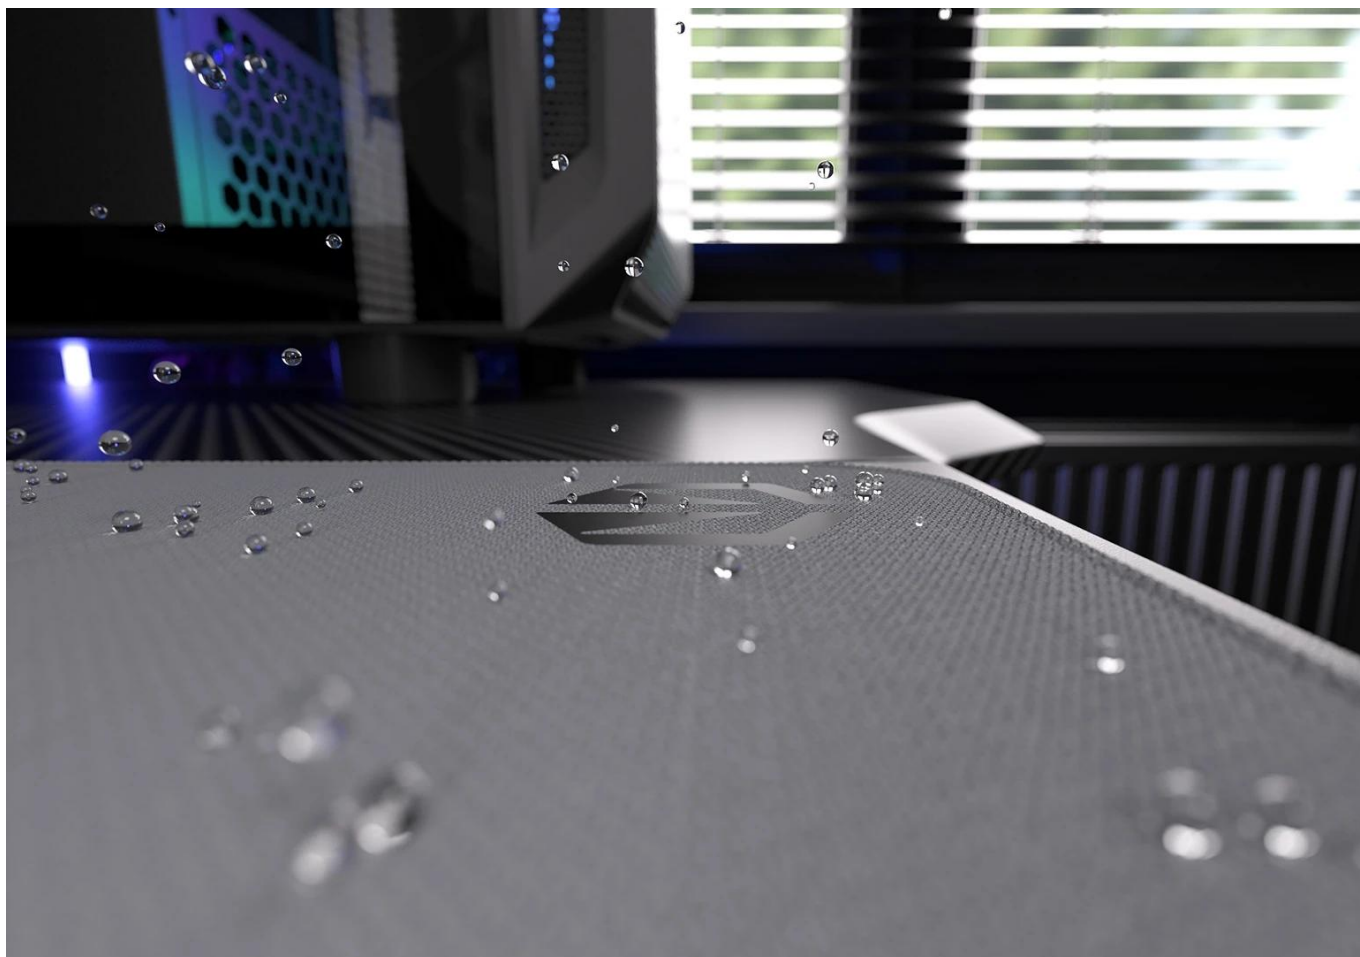

ENDORFY PURE ALT GRAY XL

Cena celkem:

510 Kč
(bez DPH: 421 Kč)

Kód zboží:

MYSEND5110

Part No.:

EY6B022

Záruka:

24 měs.

Stav:

Nové zboží

Popis

Endorfy Pure Alt Gray XL - stylová estetika i praktické ovládání myši

Elegantní podložka pod myš Endorfy Pure Alt Gray XL, která je navržena pro každý pracovní i herní stůl. Velikost XL dosahuje **rozměrů 900 x 400 mm**, takže pokryje široký prostor pro pohodlný pohyb myši i umístění klávesnice. **Protiskluzová spodní vrstva** zajistí, že podložka pevně drží na místě, ať už zuřivě bojujete s firemními tabulkami, nebo virtuálními bossy.

Vnější povrch je navržen s ohledem na **optické i laserové senzory myši** a podporuje přesný a plynulý pohyb kurzoru.