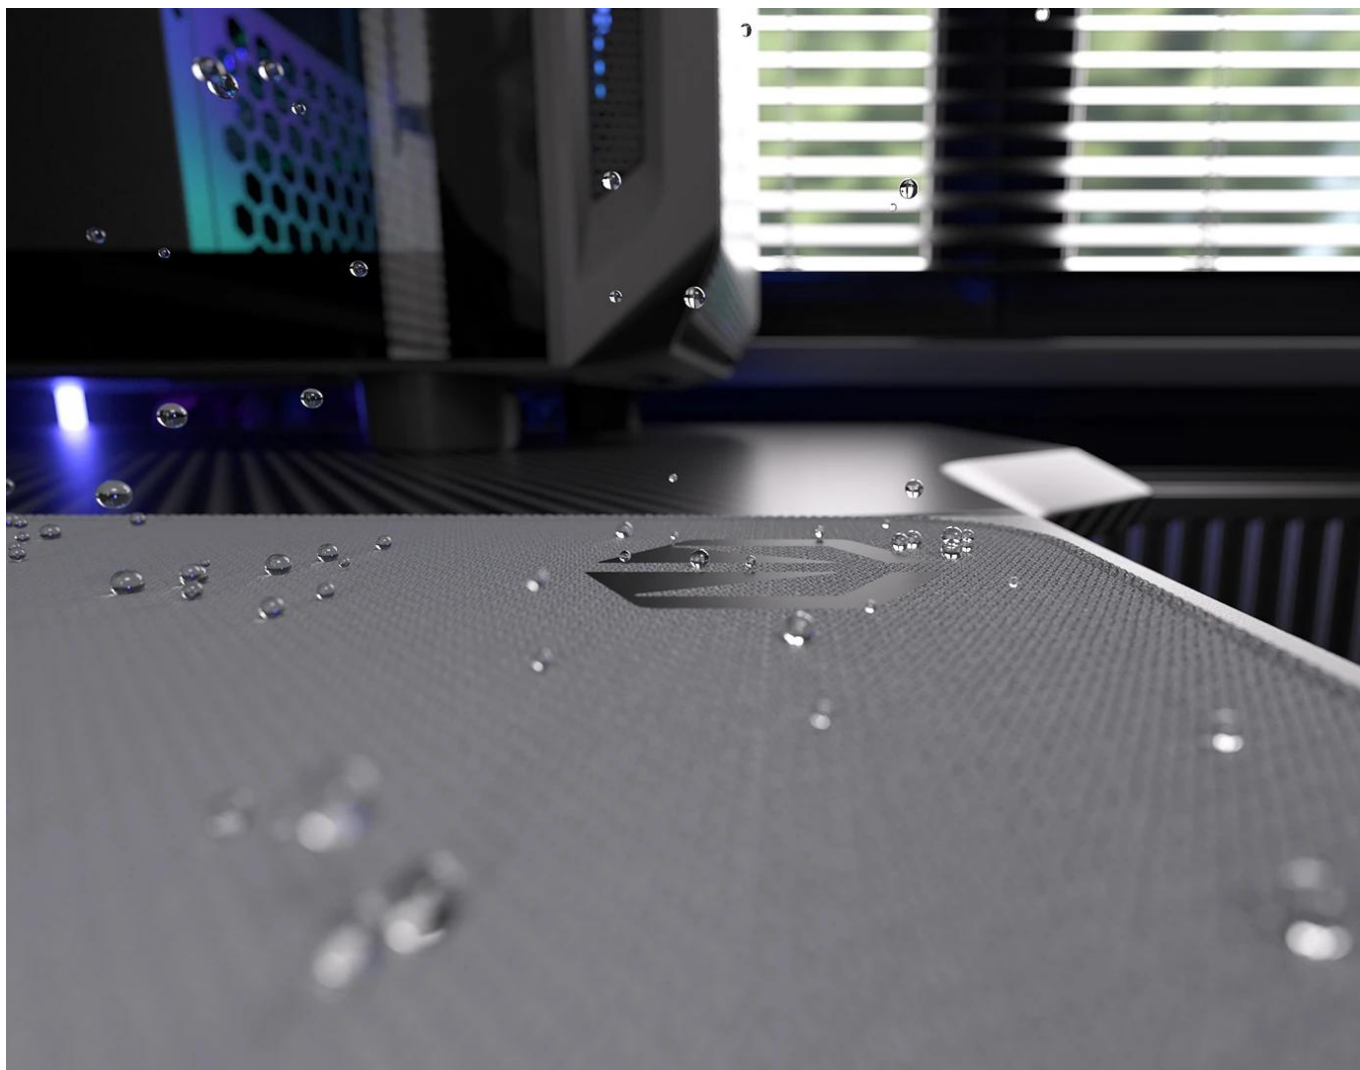

ENDORFY PURE ALT GRAY L

Cena celkem:

430 Kč
(bez DPH: 355 Kč)

Kód zboží:

MYSEND5100

Part No.:

EY6B021

Záruka:

24 měs.

Stav:

Nové zboží

Popis

Endorfy Pure Alt Gray L - stylová estetika i praktické ovládání myši

Elegantní podložka pod myš Endorfy Pure Alt Gray L, která je navržena pro každý pracovní i herní stůl. Velikost L dosahuje **rozměrů 450 x 400 mm**, takže pokryje dostatek prostoru pro pohodlný a široký pohyb myši. **Protiskluzová spodní vrstva** zajistí, že podložka pevně drží na místě, ať už zuřivě bojujete s firemními tabulkami, nebo virtuálními bossy.