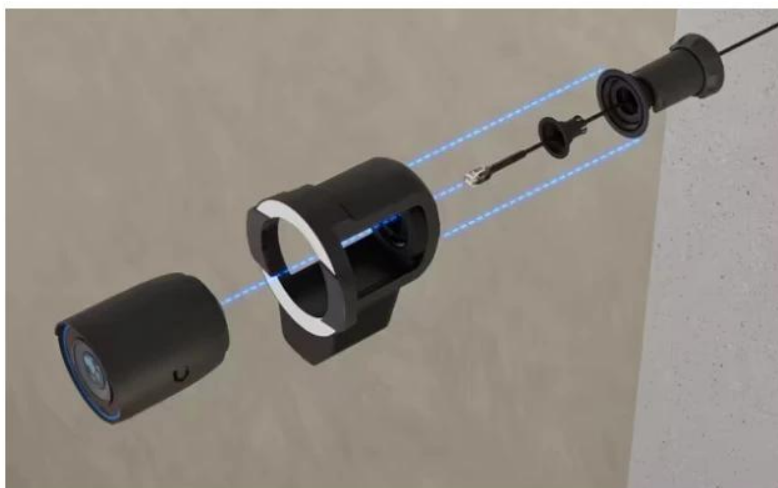

Záruka:

26 měs.

Stav:

Nové zboží

Popis

Ubiquiti UniFi Pro Bullet Enhancer B

Multifunkční rozšiřující modul pro kamery Ubiquiti G6 Pro Bullet a AI Pro s pokročilými funkcemi detekce a osvětlení.

UniFi Pro Bullet Enhancer B je specializované příslušenství navržené pro kamery **G6 Pro Bullet** a **AI Pro**, které výrazně rozšiřuje jejich možnosti. Modul kombinuje **IR LED osvětlení** s dosahem až 60 m pro noční vidění, integrovaný **radar s dosahem 35 m** pro detekci vozidel a osob, výkonný **světlomet 600 lm** pro barevné záznamy v noci a **reproduktor** pro obousměrnou komunikaci a odstrašení.

Zařízení se vyznačuje robustní konstrukcí z **hliníkové slitiny a polykarbonátu** s krytím **IPX5** pro odolnost proti povětrnostním vlivům. Napájení je realizováno přímo z připojené kamery, což zjednodušuje instalaci. Pracuje v širokém teplotním rozsahu od **-30 až +50 °C** a splňuje požadavky **NDA** pro použití v citlivých prostředích.

- Infračervené LED osvětlení s dosahem 60 m pro G6 Pro Bullet a 40 m pro AI Pro
- Integrovaný radar s detekcí osob do 20 m a vozidel do 35 m s přesností 0,5 m
- Výkonný světlomet 600 lm s teplotou 5700 K pro barevné noční záznamy
- Vestavěný reproduktor pro obousměrnou komunikaci a zvukové odstrašení
- Široký detekční úhel radaru 110° v horizontální rovině
- Odolná konstrukce IPX5 pro venkovní instalaci v teplotách -30 až +50 °C
- Napájení přímo z kamery bez potřeby samostatného zdroje

Radarová detekce

Pokročilý radarový systém měří vzdálenost a rychlost objektů, umožňuje spouštění barevného nočního vidění při detekci pohybu a vytváření chytrých upozornění na základě rychlosti objektů. Doporučená montážní výška je 2-5 m s náklonem 0-30°.