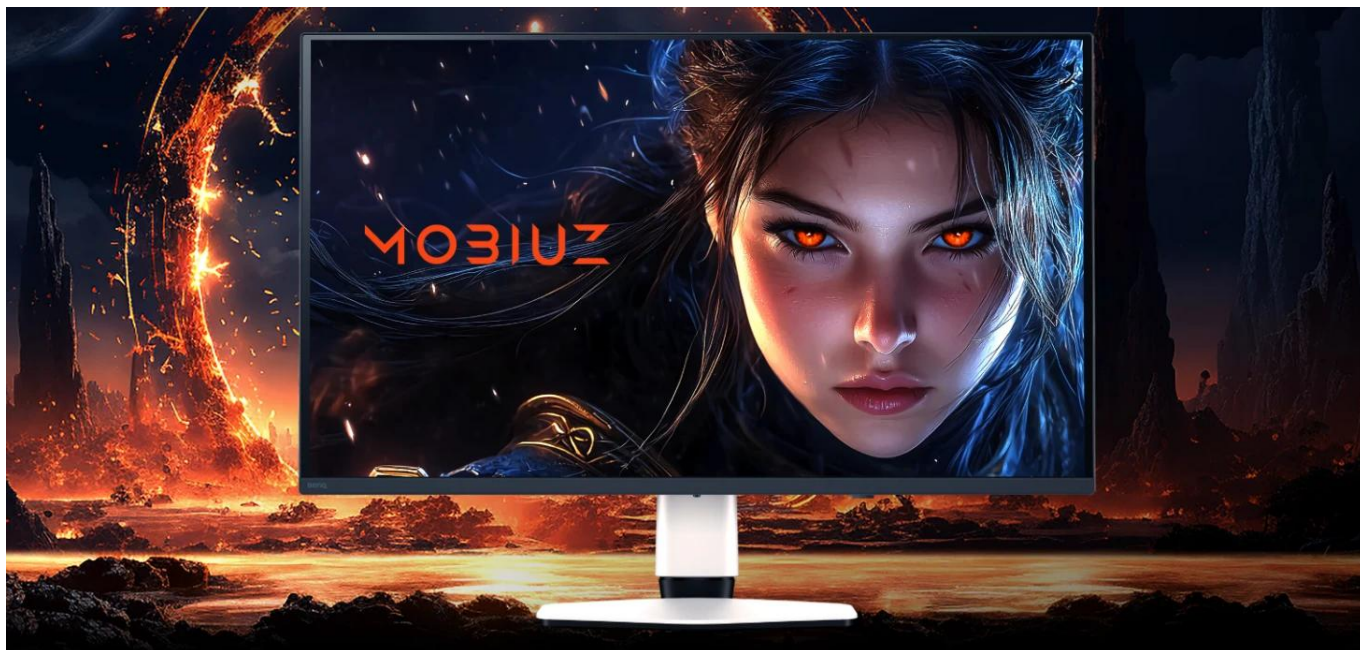

24 měs.

Stav:

Nové zboží

Popis

BenQ Mobiuz EX321UZ 31,5"

Herní monitor s QD-OLED technologií 4. generace a exkluzivní kalibrací BenQ Color Lab pro dokonalé zobrazení herního umění.

Monitor **BenQ Mobiuz EX321UZ** kombinuje **31,5" 4K QD-OLED panel** s kvantovými tečkami a obnovovací frekvencí **240 Hz** pro dokonalý herní zážitek. Díky technologii **Color Shuttle** s databází více než **120 barevných profilů** pro špičkové AAAA hry a profesionální kalibraci **BenQ Color Lab** zobrazuje každou hru přesně podle záměru tvůrců. Panel je chráněn **grafenovou fólií** pro prodlouženou životnost OLED displeje.

Monitor nabízí tři exkluzivní barevné režimy podle stylu herního umění – **Fantasy HDR, Sci-fi HDR a Realistické HDR** – které věrně reprezentují ikonické herní světy. S **99% pokrytím DCI-P3**, nativním kontrastem **1 500 000 : 1** a certifikací **VESA DisplayHDR True Black 500** poskytuje velmi hlubokou černou a zářivé barvy. Extrémně rychlá odezva **0,03 ms** a podpora **FreeSync Premium Pro** zajišťují plynulý obraz bez rozmazání.

- QD-OLED panel 4. generace s grafenovou ochranou pro prodlouženou životnost displeje
- Databáze Color Shuttle s více než 120 barevnými profily pro AAAA hry s automatickým přepínáním
- Exkluzivní spektrální kalibrace BenQ Color Lab pro studiovou kvalitu barev a vysoký kontrast pixelů
- Rozlišení 3840 × 2160 px s obnovovací frekvencí 240 Hz a odezvou 0,03 ms pro konkurenční výhodu
- Certifikace VESA DisplayHDR True Black 500 s maximálním jasnem 1 000 nitů a nativním kontrastem 1 500 000 : 1
- Podpora konzolí s dálkovým ovládním, automatickým režimem nízké latence a eARC pro soundbary
- USB-C s Power Delivery 90 W, DisplayPort 2.1, 2× HDMI 2.1 a integrovaný USB hub 3.2 Gen 1
- Funkce KVM Switch pro ovládní více zařízení jednou klávesnicí a myší