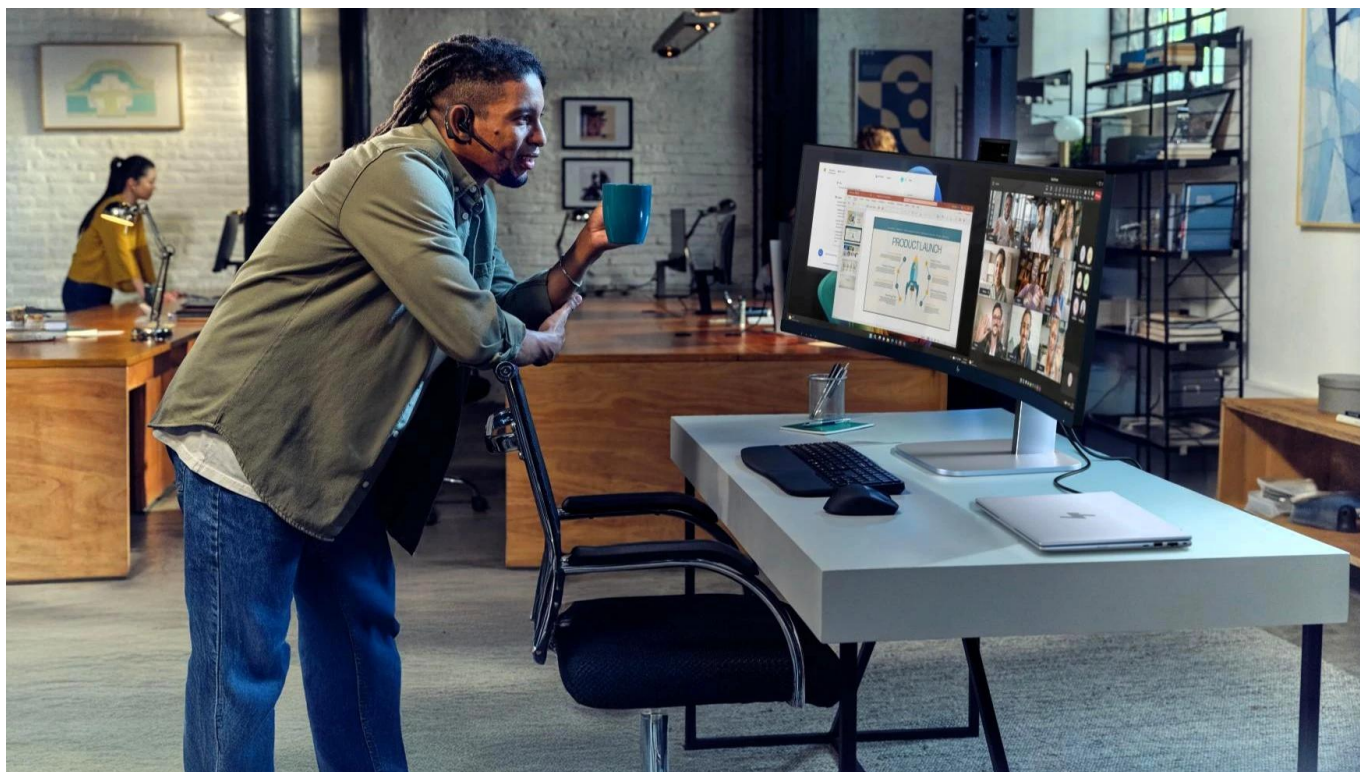

36 měs.

Stav:

Nové zboží

Popis

HP 549pm

Profesionální ultraširoký prohnutý monitor s pokročilými konferenčními funkcemi a AI technologiemi pro maximální produktivitu.

Tento **49" monitor** s rozlišením **DQHD (5120 × 1440 px)** a zakřivením **1800R** nabízí působivý pracovní prostor v poměru stran **32 : 9**, který nahradí dva samostatné displeje. **VA panel** s kontrastním poměrem **4000 : 1** a jasem **400 nitů** zajišťuje živé barvy pokrývající **99 % sRGB** a vynikající pozorovací úhly **178°/178°**.

- Ultraširoký 49" zakřivený displej 1800R s rozlišením DQHD (5120 × 1440 px) a obnovovací frekvencí až 165 Hz pro plynulý obraz bez rozmazání
- Integrovaná 5Mpx výsuvná a naklápěcí webkamera Poly Studio s AI funkcemi pro automatické rámování a redukci šumu
- Výkonný audio systém s duálními 3W basovými a 5W výškovými reproduktory a dvěma mikrofony s AI potlačením šumu
- Technologie Virtual Multiple Display umožňuje rozdělení displeje na až tři virtuální pracovní plochy pro efektivní multitasking
- HP Device Bridge 2.0 pro bezproblémovou práci se dvěma počítači pomocí jedné klávesnice a myši včetně přenosu souborů
- USB-C Power Delivery až 140 W pro nabíjení notebooku a přenos dat jedním kabelem
- Ergonomický stojan s nastavením výšky 150 mm, náklonem -5° až +20° a otáčením ± 30° pro optimální pracovní polohu
- Certifikace TÜV Rheinland Eye Comfort 3.0 se třemi hvězdičkami, filtr HP Eye Ease pro snížení modrého světla a technologie proti blikání

Pokročilé konferenční funkce

Výsuvná webkamera se automaticky zasune pro zajištění soukromí, zatímco snímače vzdálenosti poskytují funkci Auto Lock and Awake. Ovládací tlačítka na monitoru umožňují rychlý přístup k nastavení konferencí bez nutnosti použití počítače.