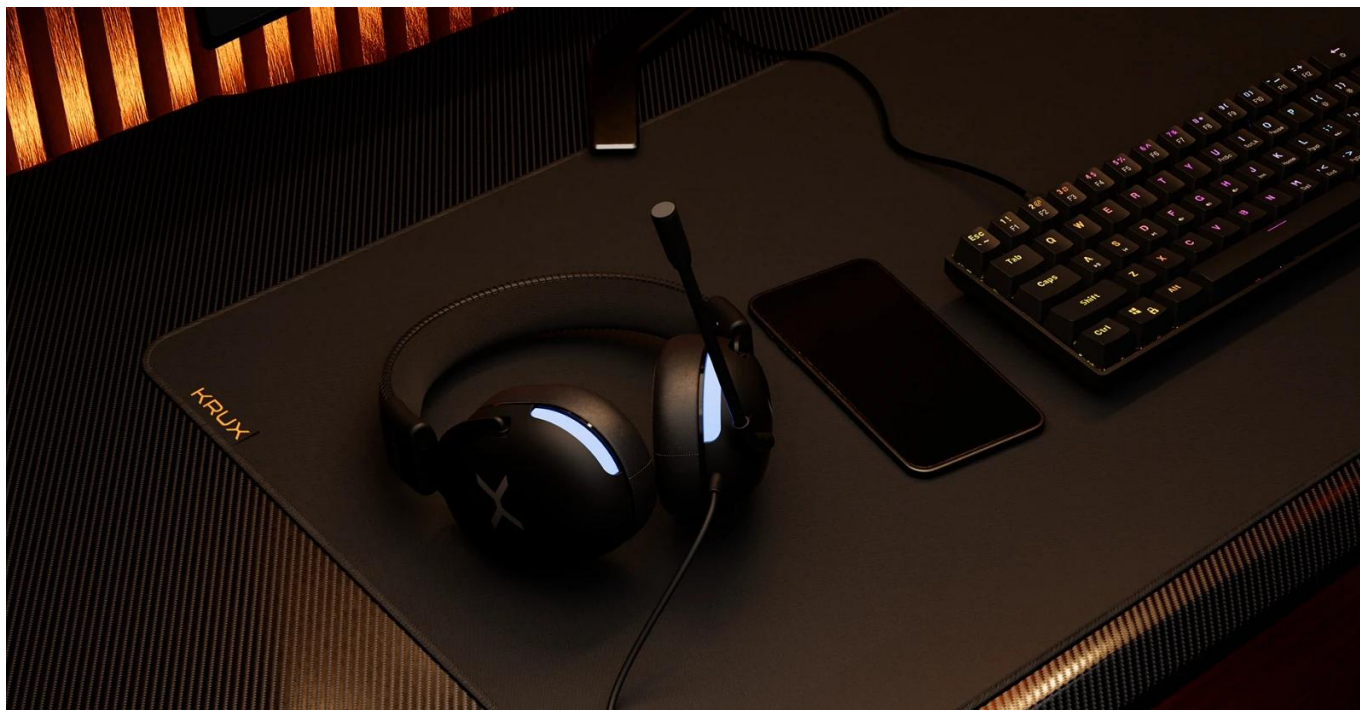

- Univerzální 3,5mm jack konektor pro PC, notebooky, mobily, tablety a konzole
- Ovladač hlasitosti a RGB podsvícení přímo na 2m kabelu

Sklopný mikrofon s automatickým ztlumením

Mikrofon na ohebném rameni využijete při online hraní nebo volání s přáteli. Když zrovna nemluvíte, jednoduše jej vyklopte nahoru – automaticky se ztlumí.

RGB podsvícení s ovládáním na kabelu

Obě strany sluchátek jsou vybaveny RGB podsvícením, které ovládáte tlačítky na kabelu. Můžete přepínat mezi jednobarevnými a vícebarevnými programy. Pro funkci RGB podsvícení připojte sluchátka přes USB kabel k napájení.

Široká kompatibilita

Klasický **3,5mm jack** konektor zajišťuje vysokou kompatibilitu s širokým spektrem zařízení – stolními počítači, notebooky, smartphony, tablety i některými konzolemi (Switch, PS4, PS5). Pokud má vaše zařízení oddělené porty pro audio výstup a mikrofonní vstup, použijte příložený rozbočovač.

Obsah balení

Sluchátka Krux Crave RGB, rozbočovač 3,5mm jack, uživatelská a bezpečnostní příručka