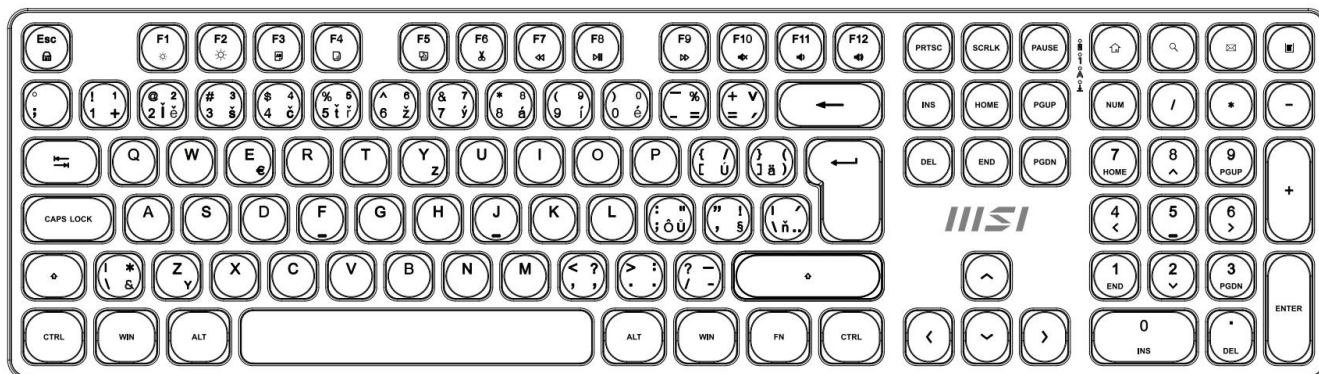

24 měs.

Stav:

Nové zboží

Popis

MSI FORGE K210 Wireless černý

Pozor, foto produktu je ilustrativní. Klávesnice disponuje **CZ/SK layoutem**, správné rozložení kláves:

Elegantní bezdrátový set klávesnice a myši navržený pro maximální produktivitu a pohodlí při práci

Sada **MSI FORGE K210 Wireless Combo** představuje kompletní řešení pro kancelářskou práci s důrazem na spolehlivost a pohodlí. Klávesnice využívá **nůžkové (scissor) spínače**, které jsou známé svým tichým, nízkým a stabilním úhodem – ideální pro rychlé psaní bez zbytečného hluku. Díky **2,4GHz bezdrátovému připojení** s dosahem až 10 metrů získáte svobodu pohybu a pracovní prostor bez zbytečných kabelů.

- Bezdrátové připojení 2,4GHz s jedním USB donglem pro obě zařízení a dosahem až 10 metrů
- Nůžkové spínače klávesnice pro tichý a plynulý úhoz s vysokou stabilitou
- Numerická klávesnice pro efektivní práci s čísly a tabulkami
- Optická myš s přepínatelným rozlišením 1000 / 1200 / 1600 DPI pro přesné sledování
- Funkční klávesy pro rychlé ovládání médií a přístup k widgetům
- Nastavitelné úhly klávesnice pomocí nožiček pro ergonomické psaní
- Dlouhá výdrž baterie až 120 hodin u klávesnice a 30 hodin u myši

Ergonomie a pohodlí

Klávesnice disponuje dvěma nožičkami na každé straně pro nastavení úhlu sklonu, což zajišťuje pohodlnější pozici zápěstí při dlouhých hodinách psaní. Myš má ověřený tvar navržený podle přirozeného obrysu ruky s dodatečnou podporou dlaně.