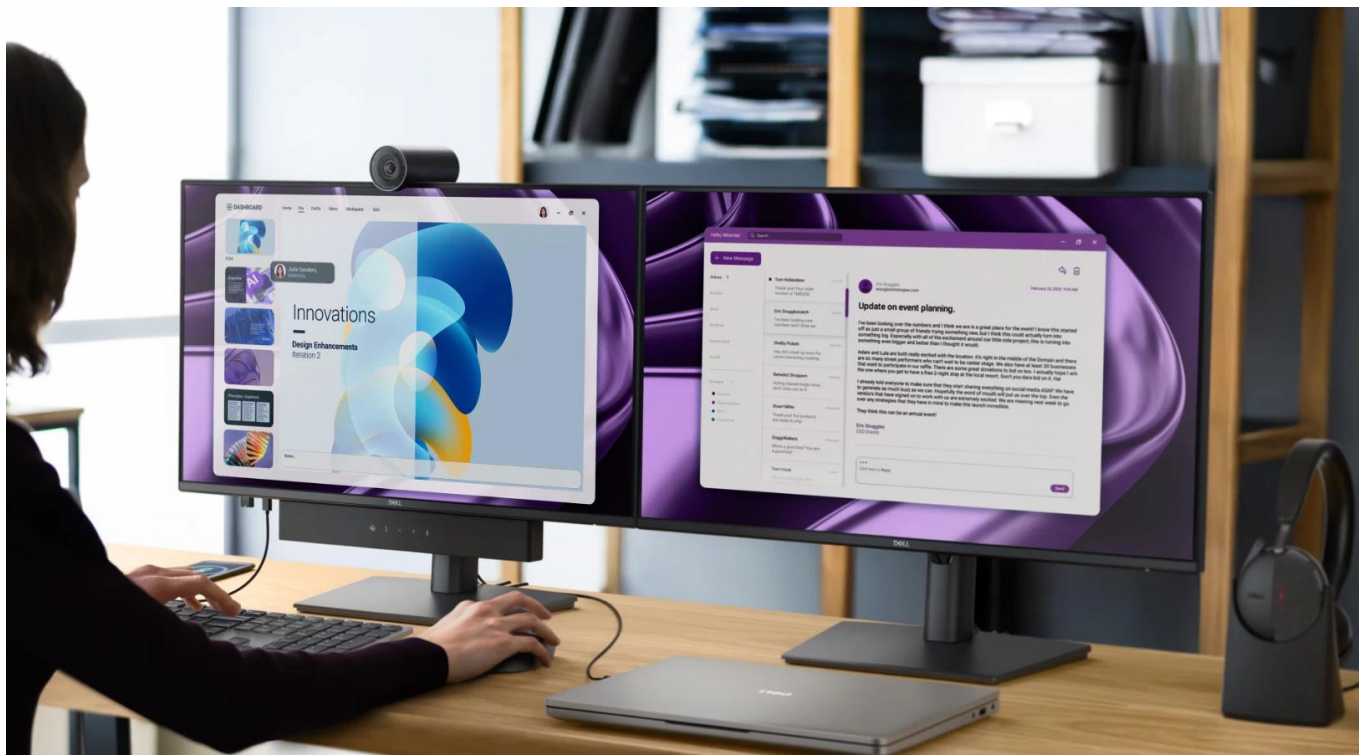

Záruka:

36 měs.

Stav:

Nové zboží

Popis

Dell Pro P 24 P2426HE

Profesionální monitor s komplexní konektivitou a certifikací pro komfort při práci.

Monitor **Dell Pro P2426HE** s úhlopříčkou **23,8"** a rozlišením **Full HD (1920 × 1080 px)** nabízí ideální řešení pro moderní kancelářské prostředí. Díky integrovanému **USB-C hubu s Power Delivery až 100 W** stačí jediný kabel pro přenos videa, dat, Ethernetu i napájení připojeného notebooku. **IPS panel** s obnovovací frekvencí **120 Hz** zajišťuje plynulé zobrazení a široké pozorovací úhly **178°/178°**.

Monitor disponuje **TÜV 4-Star certifikací** pro pohodlí očí s hardwarovou redukcí modrého světla na $\leq 35\%$ a technologií bez blikání. Barevné pokrytí **99 % sRGB** a **99 % BT.709** s kontrastním poměrem **1 500 : 1** a jasem **300 cd/m²** poskytuje přesné a živé zobrazení.

- IPS panel 23,8" s rozlišením 1920 × 1080 px, obnovovací frekvencí 120 Hz a dobou odezvy 5 ms (Fast)
- Barevné pokrytí 99 % sRGB a 99 % BT.709 s 8bitovou hloubkou barev (6-bit + FRC) pro 16,7 milionu barev
- Plně nastavitelný stojan s výškou 0 až 150 mm, náklonem -5°/+21°, otáčením ±45° a pivotem ±90°
- Snadno přístupné USB-C porty ve spodním rámečku s nabíjením až 15 W a indikací umístění na obrazovce
- Ekologická konstrukce z až 95 % recyklovaného plastu, certifikace EPEAT Gold, Climate+ a TCO Certified Edge
- Dell Display and Peripheral Manager pro vzdálenou správu a tiché firmware aktualizace během 2-3 minut

Ergonomie a montáž

Plně nastavitelný stojan umožňuje úpravu výšky v rozsahu 0 až 150 mm, náklon -5° až +21°, otáčení -45° až +45° a pivotu ±90° pro práci na výšku. Monitor je kompatibilní s **VESA 100 × 100 mm** pro montáž na stěnu nebo rameno. Díky ultratenkým rámečkům je ideální pro sestavy s více monitory.