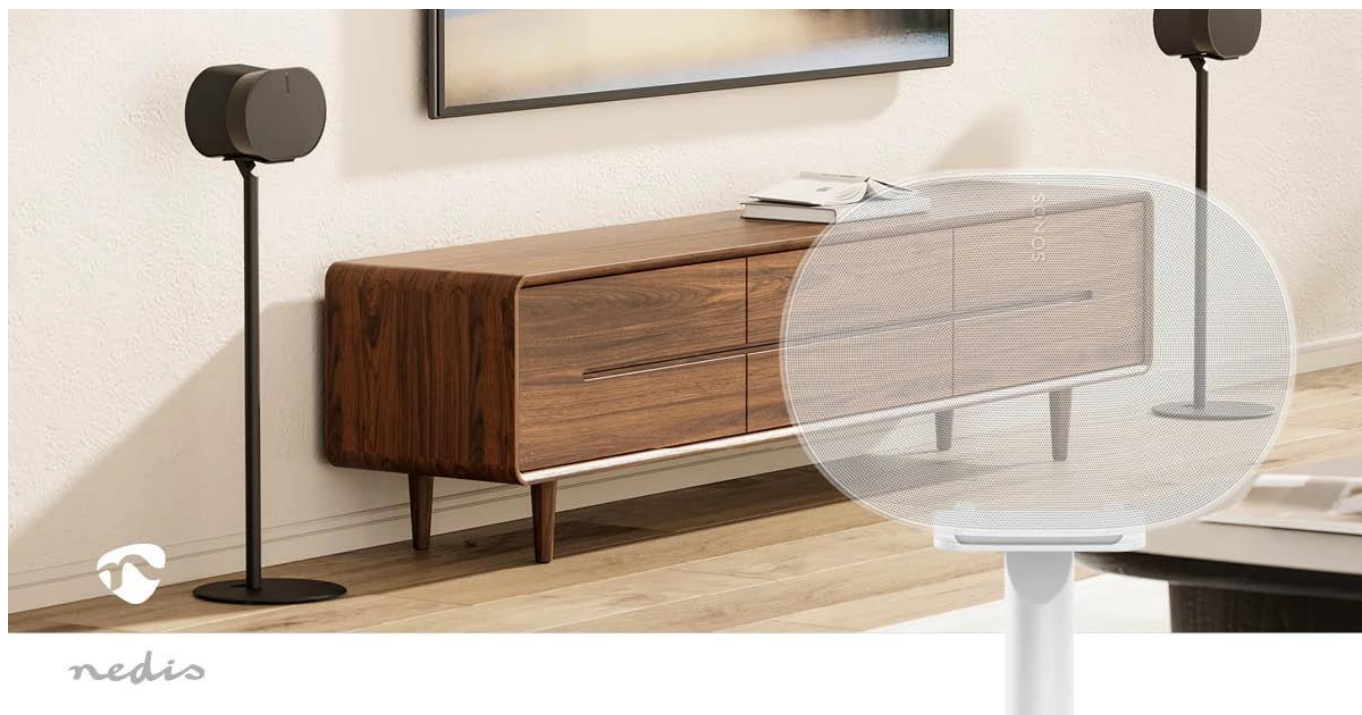

#### Podlahový stojan navržený exkluzivně pro reproduktor Sonos® Era 300.

Prémiový stojan pro reproduktor **Sonos® Era 300** kombinuje elegantní design s praktickou funkčností. Díky **pevné výšce 715 mm** zajišťuje optimální umístění reproduktoru pro dokonalý zvukový zážitek z jakéhokoliv místa v místnosti. Stojan je vyroben z kombinace **ABS plastu a kovu**, což garantuje stabilitu a dlouhou životnost.

- Exkluzivní kompatibilita s reproduktorem Sonos® Era 300 pro dokonalé sladění
- Pevná výška 715 mm zajišťuje optimální poslech ze všech pozic v místnosti
- Robustní konstrukce z ABS plastu a kovu s nosností až 5 kg
- Integrovaný systém vedení kabelů ve sloupku pro úhledné skrytí vodičů
- Bezpečné upevňovací držáky pro stabilní uchycení reproduktoru

- Eleganční bílé provedení doplňující design Era 300

**Stabilita a bezpečnost**

Pevné upevňovací držáky zajišťují bezpečné uchycení reproduktoru a eliminují jakékoliv vibrace, které by mohly negativně ovlivnit kvalitu zvuku. Konstrukce je navržena tak, aby spolehlivě udržela reproduktor o hmotnosti až 5 kg.

**Čisté a elegantní řešení**

Systém vedení kabelů integrovaný přímo do sloupku stojanu umožňuje skrýt všechny kabely z dohledu. Výsledkem je čistý, minimalistický vzhled, který dokonale ladí s moderním designem reproduktoru Sonos® Era 300.