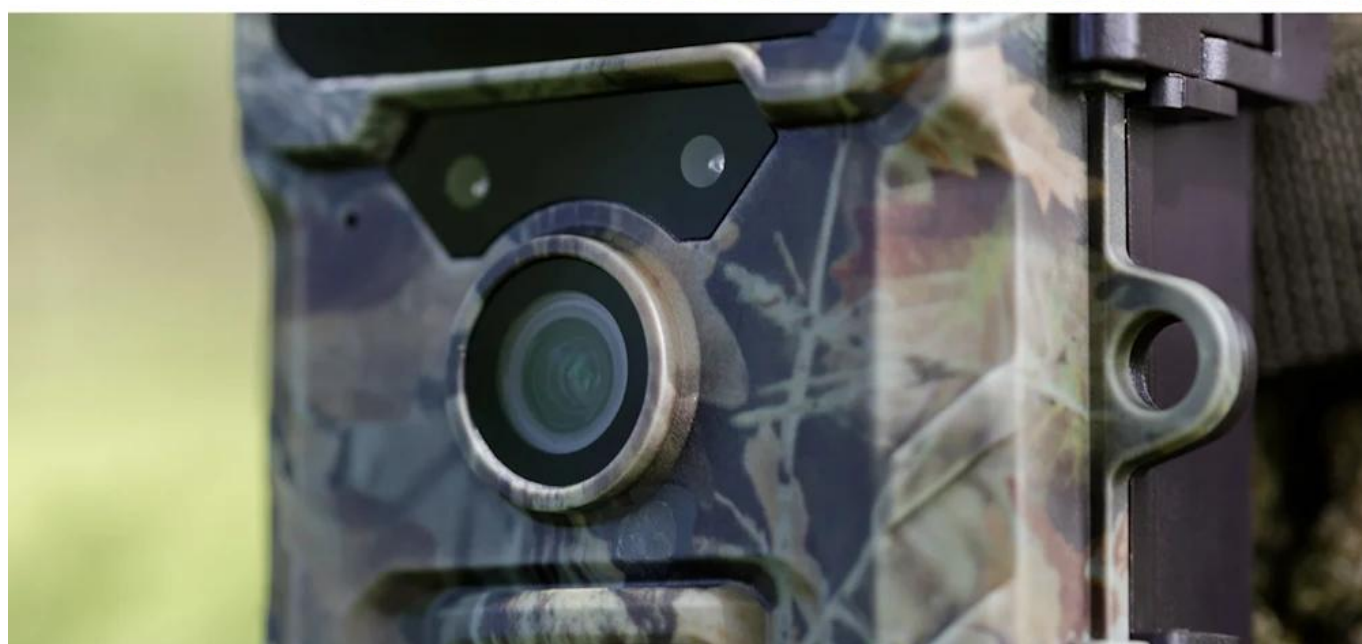

24 měs.

Stav:

Nové zboží

Popis

Rollei 4G SIMConnect

- **Vysoké rozlišení** - fotografie s rozlišením 32 Mpx* a videa v kvalitě 4K
- **Mnoho funkcí** - detekce pohybu, noční vidění, sériové snímání, intervalové snímání
- **Integrovaný displej** - barevný TFT-LCD displej s úhlopříčkou 2 palce
- **Ovládání odkudkoli** - funkce 4G mobilního připojení pro správu nastavení a záznamů odkudkoli prostřednictvím aplikace
- **Snadná montáž** - upevnění na stromy nebo ploty pomocí popruhu

Fotopast 4G SIMConnect s rozlišením 32 Mpx*

Fotopast 4G SIMConnect spojuje **moderní technologie s promyšlenou funkčností** a umožňuje pořizovat působivé snímky přírody ve **špičkové kvalitě**. Díky inovativnímu **4G mobilnímu připojení** se fotografie a videa z kamery přenášejí do vašeho chytrého telefonu během několika sekund. Nastavení můžete ovládat **prostřednictvím aplikace** - bez ohledu na to,

kde se právě nacházíte.

Vysoké rozlišení: Fotografie s 32 megapixely* a videa v kvalitě 4K

S **fotopastí 4G SIMConnect** vám neunikne žádný detail: **Fotografie ve vysokém rozlišení až 32 Megapixelů*** a ostrá **4K videa** se zvukem zachytí i nejjemnější struktury srsti nebo peří. Ať už ve dne nebo v noci – získáte **skvělé snímky**, které živě dokumentují každý pohyb v přírodě.

Jednoduchá montáž: Upevnění na stromy nebo ploty pomocí popruhu

Montáž fotopasti 4G SIMConnect je jednoduchá a rychlá. Dodávaný upevňovací popruh umožňuje bezpečné připevnění na stromy, ploty nebo jiné vhodné plochy - bez dalšího nářadí nebo náročné instalace.