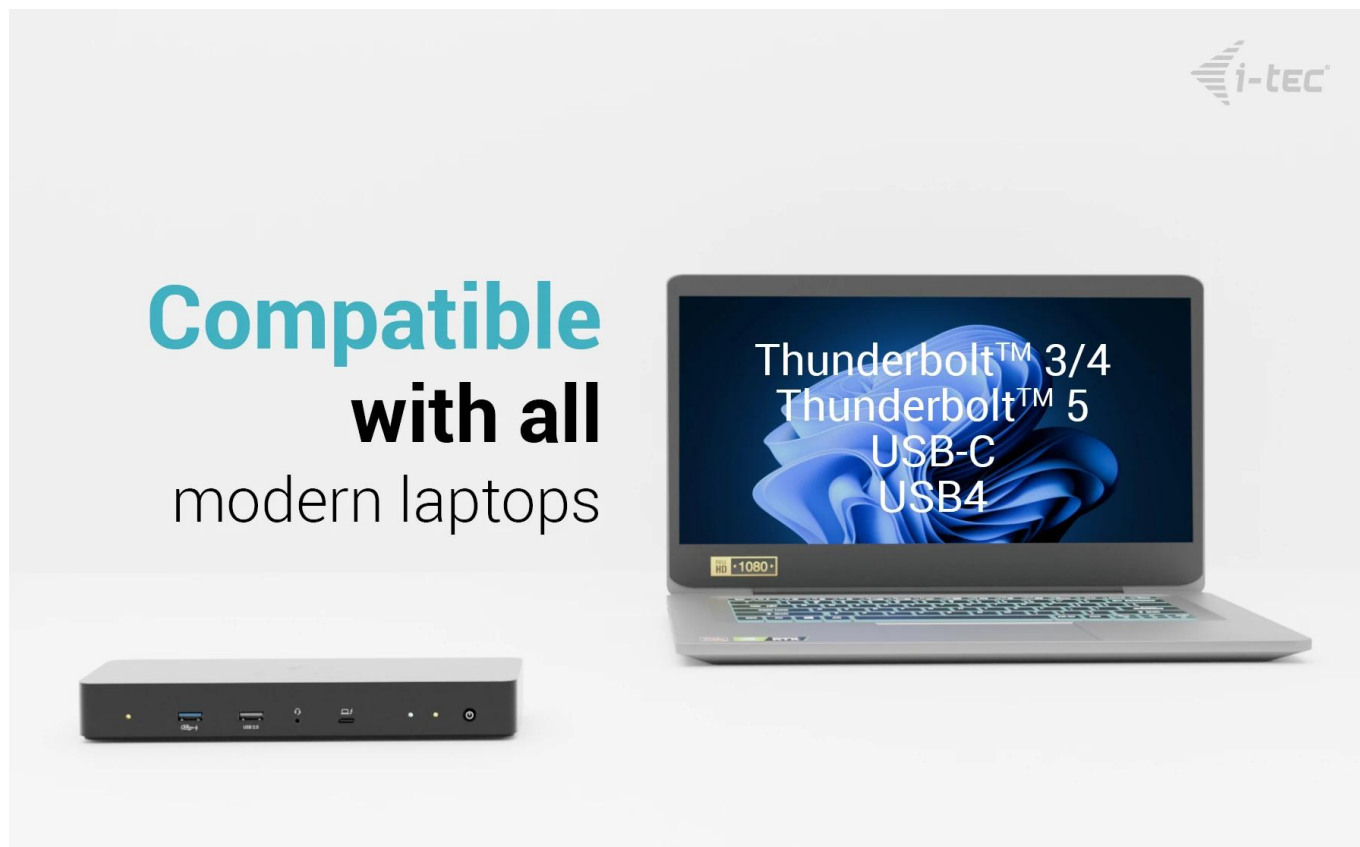

I-TEC THUNDERBOLT 4 INTELLIGENT DUAL DISPLAY DOCKING STATION PD 90W

Cena celkem:

5 110 Kč
(bez DPH: 4 223 Kč)

Kód zboží:

DOCTEC0108

Part No.:

TB4INTGDUAL4KDOCPD

Záruka:

24 měs.

Stav:

Nové zboží

Popis

I-TEC Thunderbolt 4 Intelligent Dual Display Docking Station PD 90 W

Univerzální dokovací stanice s podporou vzdálené správy pro profesionální prostředí.

Modern Intelligent docking station with remote management capabilities

Dokovací stanice s technologií **Thunderbolt™ 4** nabízí komplexní řešení pro připojení notebooků a tabletů s porty **USB-C, USB4 nebo Thunderbolt™ 3/4/5**. Díky dedikovanému **LAN portu** umožňuje volitelnou vzdálenou správu IT administrátorům – dokovací stanici lze ovládat odkudkoliv bez nutnosti připojení k hostitelskému zařízení, stačí pouze napájení a síťové připojení. Software pro vzdálenou správu je dostupný jako volitelný doplněk pro počítače s **Windows 10/11**.

Stanice podporuje připojení až **dvou externích 4K monitorů při 60 Hz** nebo jednoho **8K displeje při 30 Hz**. K dispozici jsou **2x DisplayPort** a **1x Thunderbolt™ 4 port**, který nabízí buď 8K video výstup, nebo ultrarychlý datový přenos až **40 Gb/s**. Pro nabíjení připojeného notebooku nebo tabletu poskytuje **Power Delivery až 90 W**.