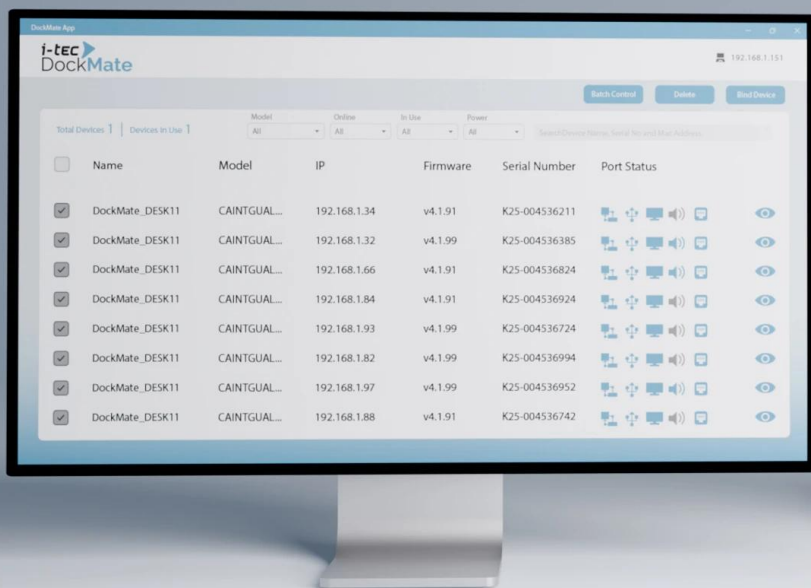

24 měs.

Stav:

Nové zboží

Popis

I-TEC Thunderbolt 4 Intelligent Dual Display Docking Station PD 90 W

Univerzální dokovací stanice s podporou vzdálené správy pro profesionální prostředí.

Modern Intelligent docking station with remote management capabilities

Dokovací stanice s technologií **Thunderbolt™ 4** nabízí komplexní řešení pro připojení notebooků a tabletů s porty **USB-C, USB4 nebo Thunderbolt™ 3/4/5**. Díky dedikovanému **LAN portu** umožňuje volitelnou vzdálenou správu IT administrátorům – dokovací stanici lze ovládat odkudkoliv bez nutnosti připojení k hostitelskému zařízení, stačí pouze napájení a síťové připojení. Software pro vzdálenou správu je dostupný jako volitelný doplněk pro počítače s **Windows 10/11**.