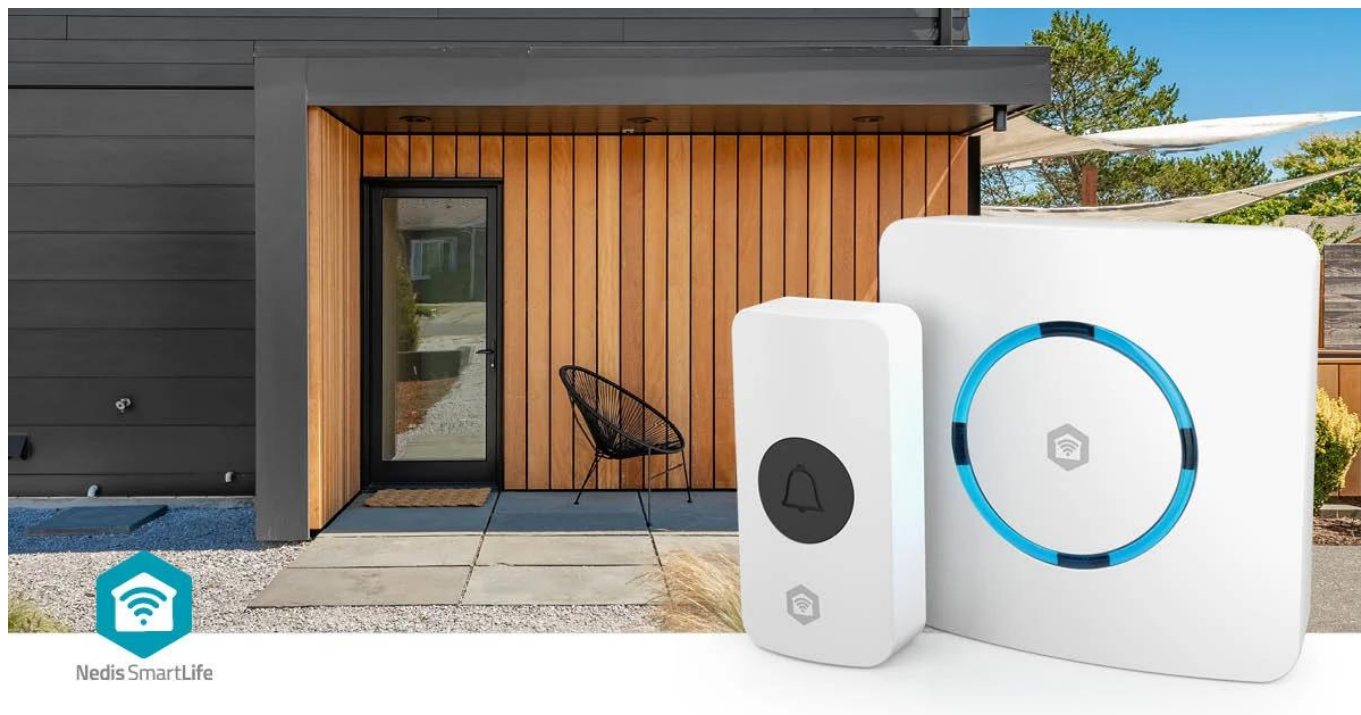

24 měs.

Stav:

Nové zboží

Popis

Nedis WIFIDB11CWT - SmartLife chytrý zvonek s Wi-Fi

Chytrý bezdrátový zvonek s integrovanou sirénou a Wi-Fi připojením pro okamžité notifikace na váš telefon.

Kombinace klasického bezdrátového zvonku s možnostmi chytré domácnosti. Zařízení se připojuje přímo k **Wi-Fi síti** bez nutnosti dodatečného hubu a komunikuje s bezdrátovým tlačítkem na frekvenci **433 MHz** s dosahem až **100 m**. Po stisknutí tlačítka obdržíte nejen zvukový signál, ale také **notifikaci** prostřednictvím aplikace **Nedis SmartLife** na váš telefon, ať už jste kdekoliv.

Zvonek nabízí **60 různých melodií** s nastavitelnou hlasitostí až **88 dB** a lze jej využít i jako **chytrou sirénu** pro zabezpečovací systém. Díky integraci s ekosystémem Nedis SmartLife můžete zvonek propojit s dalšími zařízeními – například nastavit blikání chytré žárovky při zazvonění nebo spustit sirénu při detekci pohybu z kamery či senzoru. Napájení ze sítě **100-240 V AC** zajišťuje nepřetržitý provoz bez nutnosti výměny baterií.

Snadná instalace a flexibilní umístění

Bezdrátové tlačítko lze umístit kamkoliv kolem vchodu bez nutnosti kabeláže. Baterie CR2032 vydrží při běžném používání (3 zazvonění denně) až 2 roky. Chytrá siréna se jednoduše zapojí do jakékoliv zásuvky a během chvíle se připojí k Wi-Fi síti pomocí aplikace.