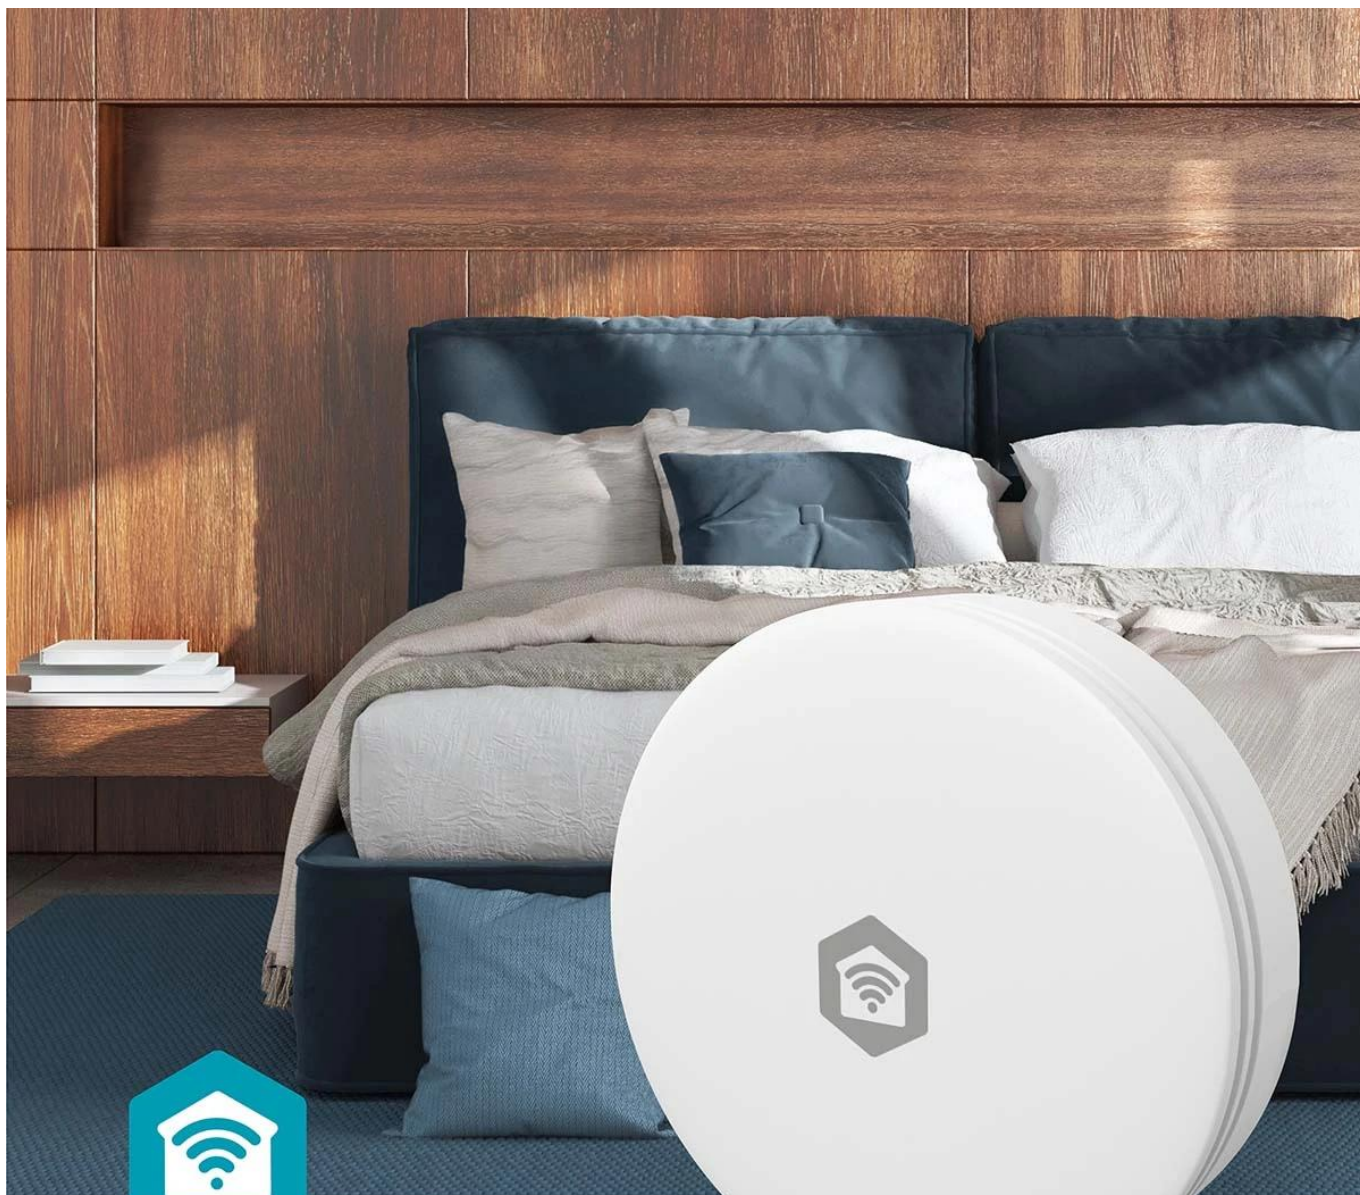

Záruka:

24 měs.

Stav:

Nové zboží

Popis

Nedis WIFISA11CWT

Inteligentní Wi-Fi monitor kvality vzduchu pro zdravější domácí prostředí.

Monitor **Nedis WIFISA11CWT** nepřetržitě sleduje kvalitu vzduchu ve vašem domě, kanceláři, učebně nebo tělocvičně. Díky pokročilému **NDIR senzoru** poskytuje přesná měření **koncentrace CO2, teploty a vlhkosti vzduchu**. Všechna naměřená data jsou v reálném čase dostupná v aplikaci **Nedis SmartLife** pro Android™ a iOS, kde můžete sledovat aktuální hodnoty i historické grafy.

Když koncentrace CO2 překročí nastavenou mez, monitor aktivuje zvukový alarm a odešle **push notifikaci** do vašeho telefonu - víte tak okamžitě, kdy je třeba vyvětrat. Zařízení lze propojit s dalšími smart produkty a vytvořit automatizace, například automaticky zapnout ventilátor, čističku vzduchu nebo otevřít chytré okno při zhoršení kvality vzduchu.

Wi-Fi

App control

Measure CO₂,
Temperature
and Humidity

Nedis SmartLife

Nedis SmartLife

- Profesionální NDIR senzor pro přesné měření koncentrace oxidu uhličitého s vysokou stabilitou a citlivostí
- Nepřetržité monitorování CO₂, teploty a vlhkosti s okamžitým přenosem dat do aplikace Nedis SmartLife
- Nastavitelné alarmové hodnoty pro maximální a minimální úroveň CO₂, teploty i vlhkosti
- Zvukový alarm a push notifikace při překročení nastavených limitů kvality vzduchu
- Automatizace smart domácnosti – ovládání ventilátorů, čističek vzduchu nebo chytrých oken podle kvality vzduchu
- Historické grafy v aplikaci pro sledování dlouhodobých trendů kvality vzduchu
- Kompaktní design 80 × 80 × 23 mm s hmotností pouze 94 g, montáž na stěnu nebo stolní umístění
- Napájení přes USB-C s dodávaným adaptérem, provozní teplota -10 až +50 °C

Nedis SmartLife

Flexibilní montáž a instalace

Monitor lze umístit na jakýkoliv vodorovný povrch nebo upevnit na stěnu pomocí dodané oboustranné lepicí pásky. Pro trvalou montáž je možné použít šroubové upevnění. Zařízení se připojuje k Wi-Fi síti a nevyžaduje žádný centrální hub.