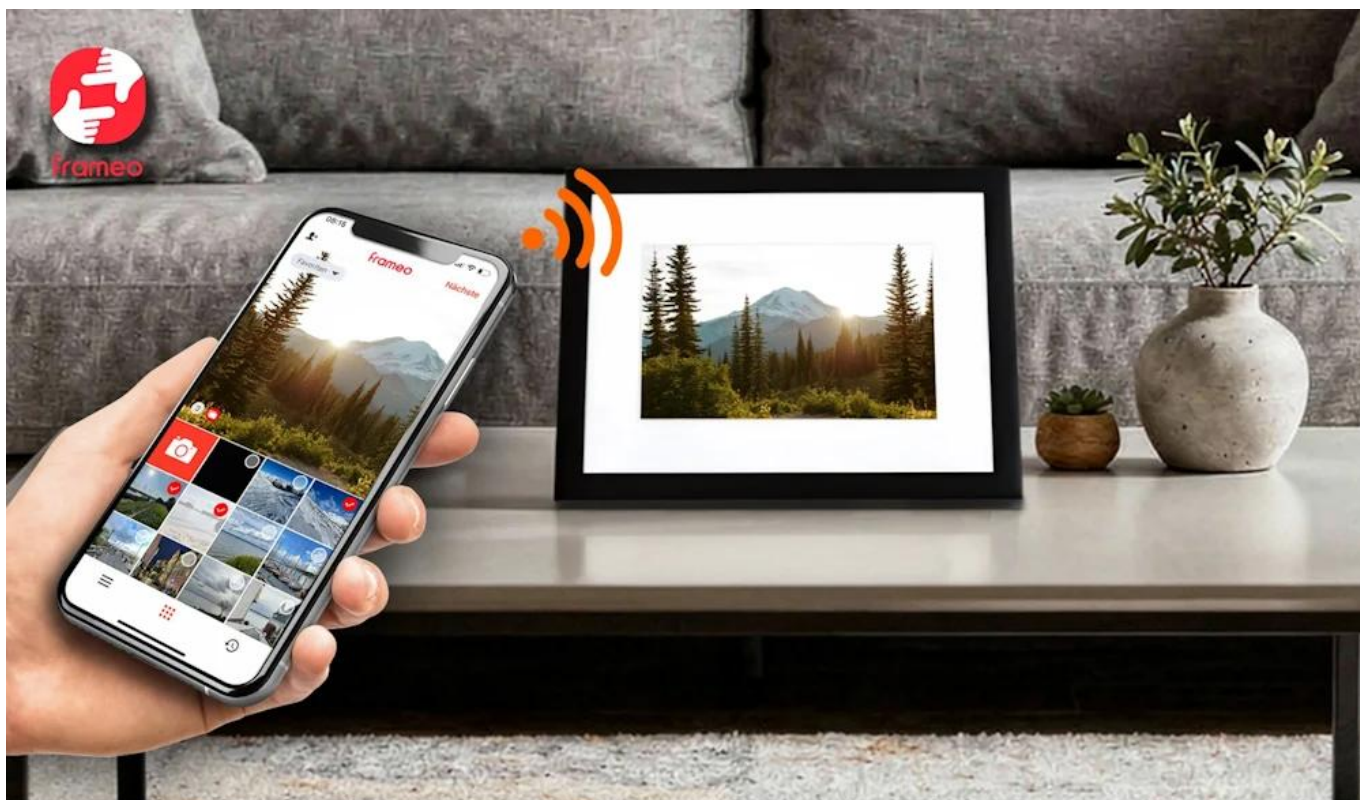

Záruka:

24 měs.

Stav:

Nové zboží

Popis

Rollei digitální fotorámeček s Wi-Fi - pro sdílení vzpomínek

- **Flexibilní přenos** - z aplikace Frameo, paměťové karty, USB paměti nebo počítače
- **Velká paměť** - 32 GB interní paměti pro tisíce fotografií a videí
- **Vysoce kvalitní displej** - úhlopříčka 10,1 palce, panel IPS a dotyková obrazovka
- **Mnoho funkcí** - popisky, grafické rámečky, čas, počasí a režim spánku
- **Flexibilní umístění** - stojící nebo zavěšené v horizontálním nebo vertikálním formátu

V dnešní digitální době pořizujeme stovky fotografií a videí z dovolených, výletů nebo běžného života na našich smartphonech, tabletech a dalších zařízeních. Ty nejkrásnější a nejvzpomínkovější záběry chceme rádi vystavit ve svém domově a sdílet je s rodinou a přáteli. Chytré, jednoduché a inovativní řešení vám nabízí digitální fotorámeček Smart Frame WiFi 110. Díky němu můžete své oblíbené snímky posílat přímo ze smartphonu nebo tabletu do digitálního rámečku - během

několika vteřin!

Flexibilní přenos: Z aplikace Frameo, paměťové karty, USB úložiště nebo počítače

Smart Frame WiFi 110 nabízí bezkonkurenční flexibilitu při přenosu vašich snímků. Nejchytřejším řešením je odesílání fotografií a videí o délce až 15 sekund přes bezplatnou aplikaci Frameo pro váš smartphone nebo tablet. Bez zdlouhavé registrace nebo přihlašování můžete rovnou začít a jednoduše vybrat všechny požadované snímky na vašem smartphonu či tabletu, určit jeden nebo více Smart Frame jako příjemce a snímky odeslat přes Wi-Fi do rámečku nebo rámečků – zcela bez ohledu na to, kde se právě nacházíte. Můžete tak například na dovolené posílat své fotografie přímo do rámečků vaší rodiny a sdílet tak své oblíbené okamžiky s vašimi blízkými. Alternativně máte také možnost přenášet fotografie a videa z microSD paměťové karty, z USB úložiště nebo dokonce přímo z počítače přes příložený USB-C kabel do rámečku, exportovat je z rámečku, nebo vytvořit zálohu celého rámečku.