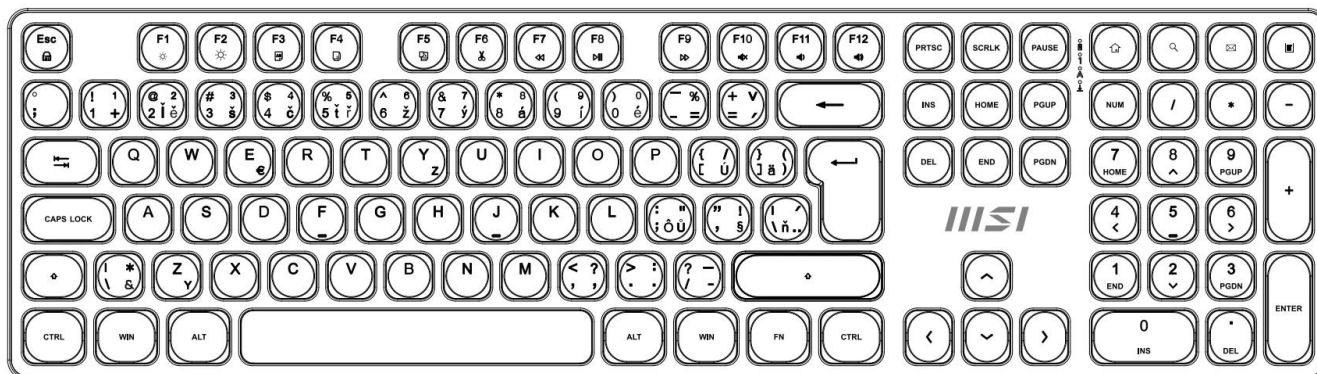

Záruka:

24 měs.

Stav:

Nové zboží

Popis

MSI FORGE K210 Wireless bílý

Pozor, foto produktu je ilustrativní. Klávesnice disponuje **CZ/SK layoutem**, správné rozložení kláves:

Elegantní bezdrátový set klávesnice a myši navržený pro maximální produktivitu a pohodlí při práci

Sada **MSI FORGE K210 Wireless Combo** představuje kompletní řešení pro kancelářskou práci s důrazem na spolehlivost a pohodlí. Klávesnice využívá **nůžkové (scissor) spínače**, které jsou známé svým tichým, nízkým a stabilním úhodem – ideální pro rychlé psaní bez zbytečného hluku. Díky **2,4GHz bezdrátovému připojení** s dosahem až 10 metrů získáte svobodu pohybu a pracovní prostor bez zbytečných kabelů.

Ergonomie a pohodlí

Klávesnice disponuje dvěma nožičkami na každé straně pro nastavení úhlu sklonu, což zajišťuje pohodlnější pozici zápěstí při dlouhých hodinách psaní. Myš má ověřený tvar navržený podle přirozeného obrysu ruky s dodatečnou podporou dlaně.

Výdrž baterie: až 30 hodin

Rozměry: 124 × 63 × 40 mm