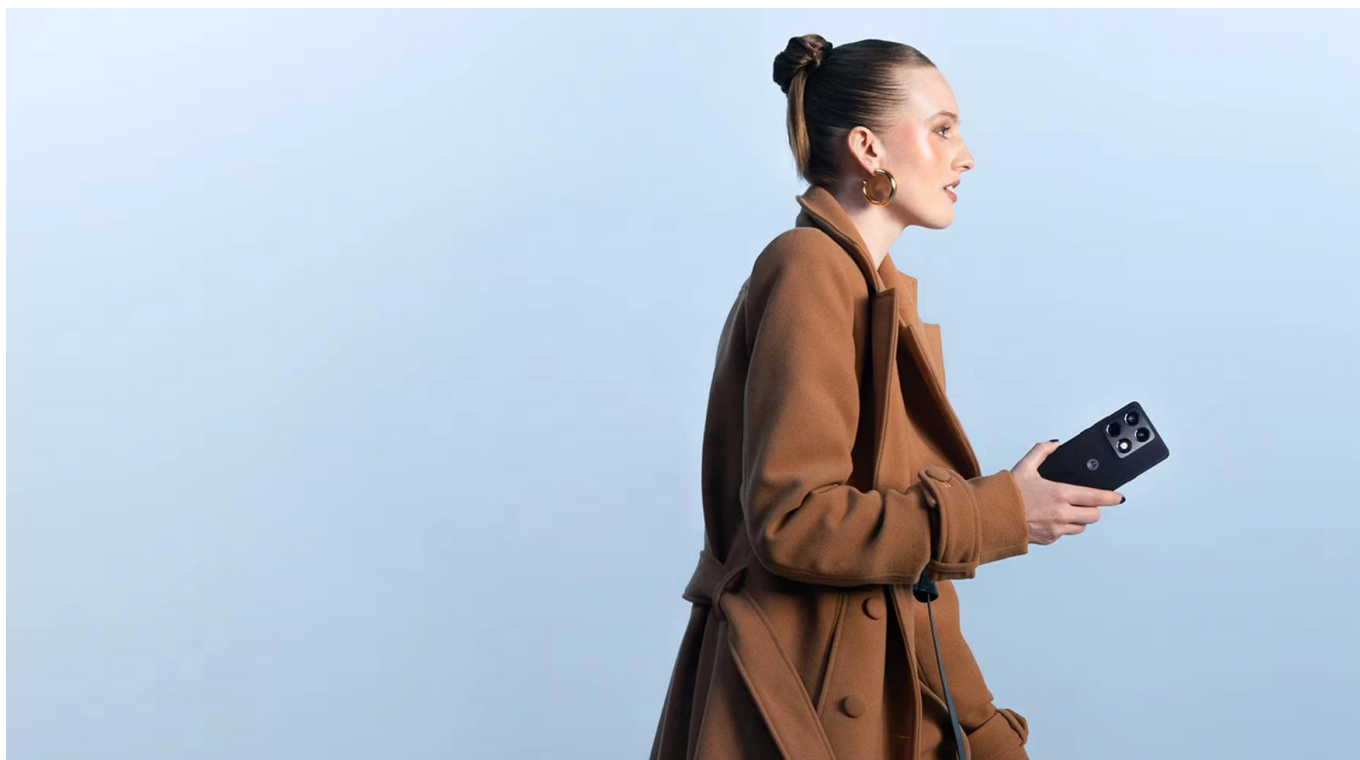

MOTOROLA SIGNATURE ČERNÝ

Cena celkem:	23 723 Kč (bez DPH: 19 606 Kč)
Kód zboží:	MOBMOT1195
Part No.:	PBAB0045RO
Záruka:	24 měsíců/6 měs. akku
Stav:	Nové zboží

Popis

Motorola Signature černý

Prémiový smartphone s profesionálním fotoaparátem a špičkovým výkonem pro náročné uživatele.

Motorola Signature představuje technologickou dokonalost s **6,8" Extreme AMOLED displejem** s rozlišením **2780 x 1264 px**, obnovovací frekvencí **165 Hz** a maximálním jasem **6 200 nitů**. Displej je ověřený značkou **Pantone™** pro věrné podání barev a podporuje **Dolby Vision i HDR10+** s pokrytím **100 % barevného prostoru DCI-P3**.

Výkon zajišťuje **3nm procesor Snapdragon® 8 5. generace** s frekvencí až **3,8 GHz**, **16 GB operační paměti LPDDR5X** a **512 GB interního úložiště UFS 4.1**. Pokročilý chladicí systém s kapalným kovem v měděném pletivu a výparníkovou komorou o velikosti **6 002 mm²** udržuje teplotu až o **4,4 °C nižší**. Smartphone běží na systému **Android™ 16**.

- Trojitý profesionální fotoaparát s 50Mpx senzory Sony LYTIA 828, 600 a 500 s optickou stabilizací OIS a 3násobným optickým zoomem
- Periskopický teleobjektiv s až 100násobným Super Zoom Pro a makrofotografií