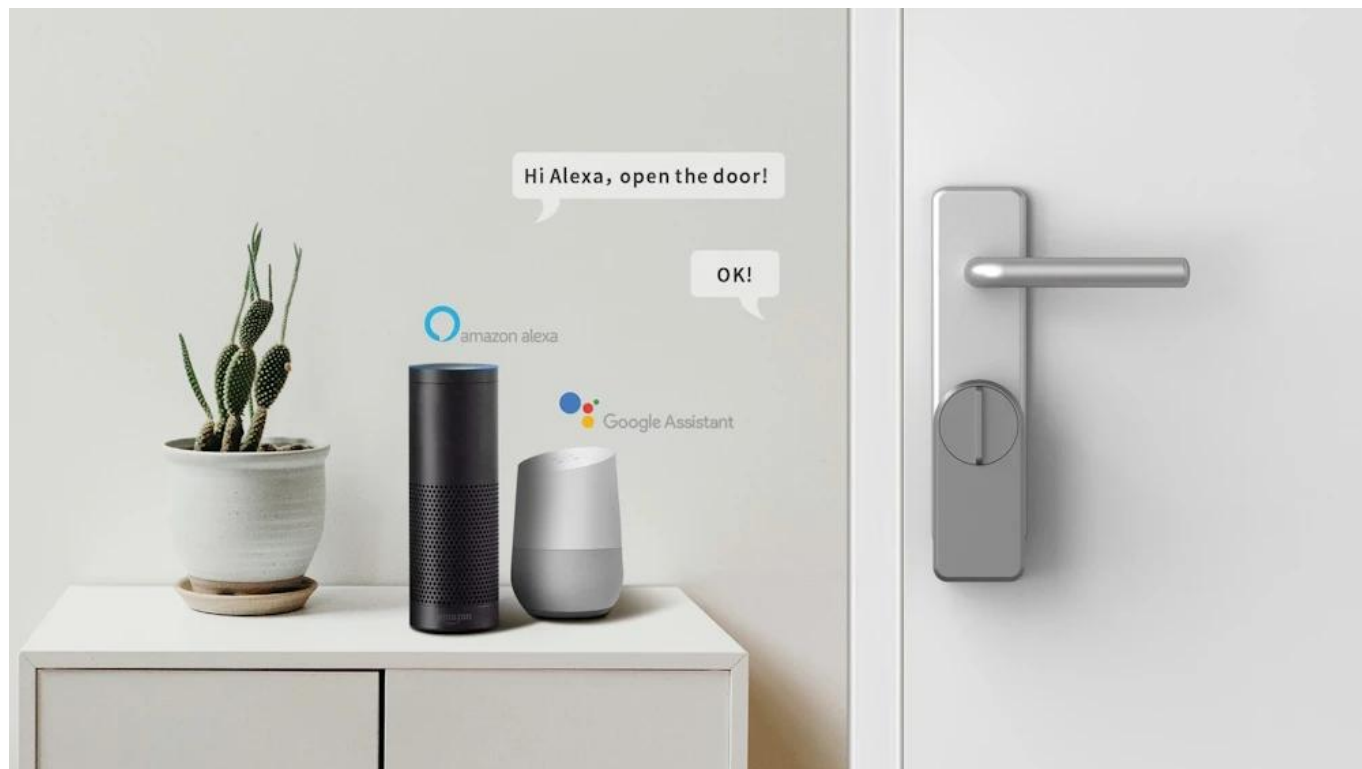

## IMMAX NEO PRO SMART dveřní zámek s klávesnicí

**Chytrý dveřní zámek s bezklíčovým vstupem a moderním Bluetooth připojením pro pohodlné ovládání vašich dveří.**

Představujeme pokročilý dveřní zámek využívající **technologie TUYA a Bluetooth LE**, který umožňuje ovládat dveře odkudkoliv prostřednictvím mobilní aplikace. Systém nabízí **tři způsoby odemýkání** - pomocí **otisku prstu, číselného kódu** na přiložené **klávesnici** nebo prostřednictvím **aplikace IMMAX NEO PRO**. Díky možnosti vytvoření virtuálního klíče můžete snadno poskytnout přístup hostům bez nutnosti fyzických klíčů.