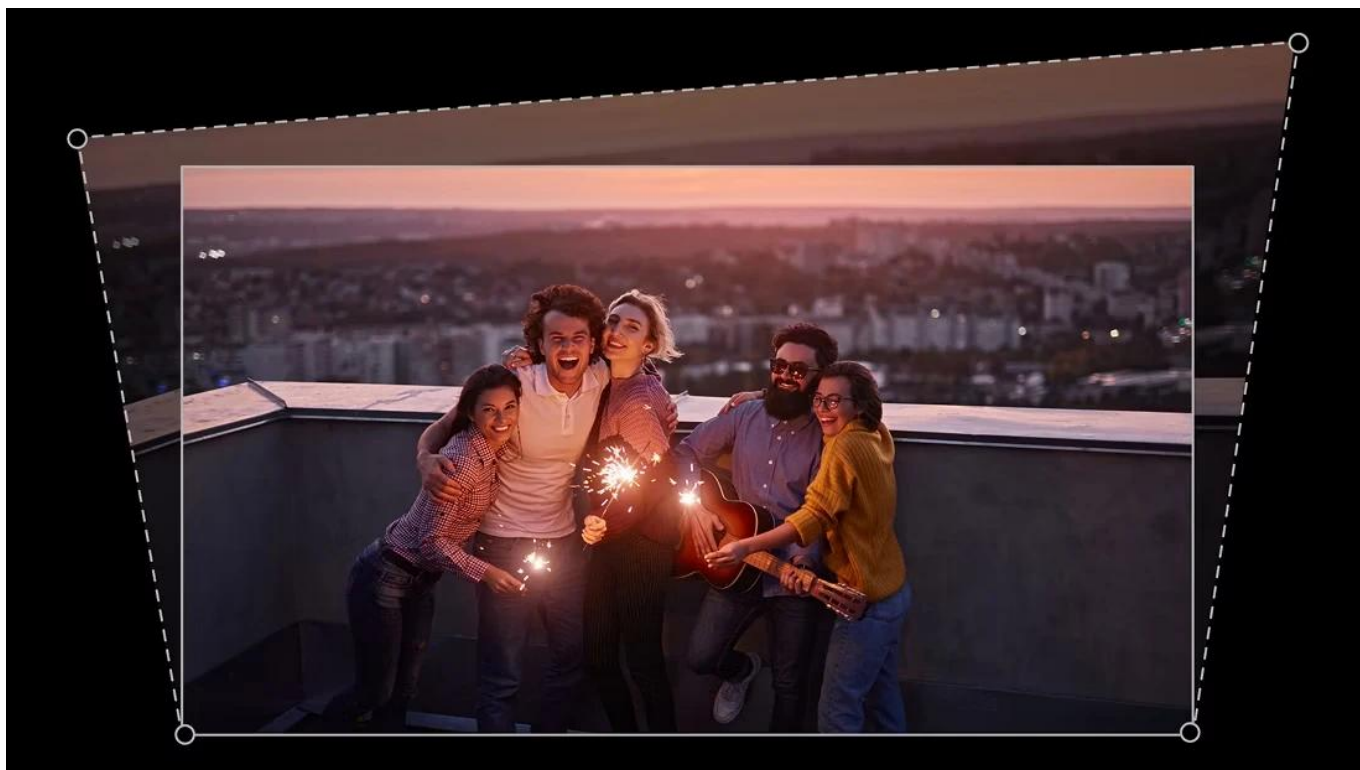

36 měsíců/12 měs.lampa

Stav:

Nové zboží

Popis

BenQ GV50P - stropní projektor s Google TV

Mobilní projektor určený pro projekci na strop s flexibilním nastavením úhlů a vestavěnou baterií.

Projektor **BenQ GV50P** nabízí unikátní design s nastavitelnou základnou připomínající trojnožku, která umožňuje **projekci na strop** přímo nad postelí. Díky možnosti **svislého naklonění v rozsahu 135°** a **otočení o 180°** můžete snadno přepínat mezi projekcí na stěnu a strop. Zařízení poskytuje **Full HD rozlišení 1920 x 1080 px** s jasnem **500 ANSI lumenů** a **laserovým zdrojem světla** s životností až 30 000 hodin v režimu ECO.

- Flexibilní design základny s možností naklonění a otočení pro projekci na strop i stěnu v libovolném úhlu
- Full HD rozlišení 1920 × 1080 px s jasnem 500 ANSI lumenů a kontrastním poměrem 100 000 : 1
- Laserový zdroj světla s životností 20 000 hodin v normálním režimu a 30 000 hodin v režimu ECO
- Google TV s přístupem ke streamovacím službám a Google Assistantem pro hlasové ovládání
- Automatická 2D korekce lichoběžníkového zkreslení (vertikální $\pm 20^\circ$, horizontální $\pm 30^\circ$, rotace $\pm 30^\circ$)