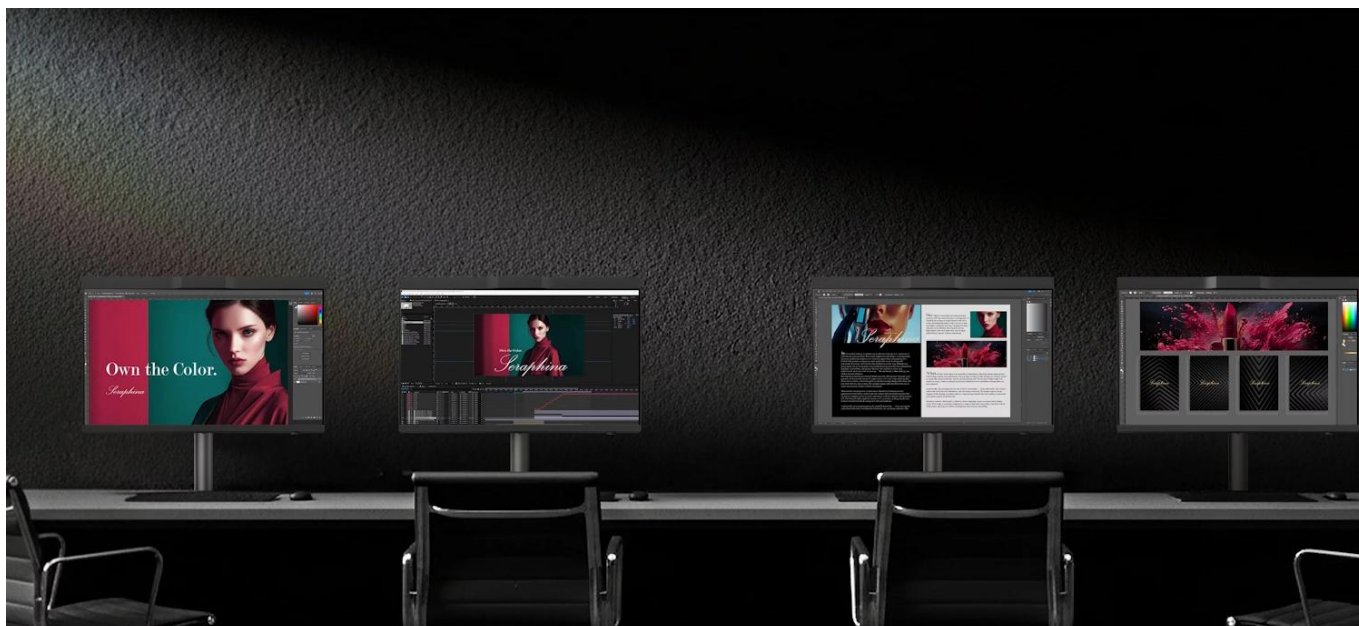

36 měs.

Stav:

Nové zboží

Popis

BenQ PD2770U

Profesionální 4K monitor s pokročilým řízením barev pro grafickou a video editaci.

Monitor **BenQ PD2770U** s úhlopříčkou **27"** a rozlišením **3840 × 2160 px (4K)** je určen pro kreativní profesionály a studia, která vyžadují maximální přesnost barev. Technologie **AQCOLOR** zajišťuje pokrytí **99 % Adobe RGB**, **99 % DCI-P3** a **100 % Rec.709** s průměrnou odchylkou barev **Delta E ≤ 1.5**. **IPS panel** s pozorovacím úhlem **178°/178°** a jasem **400 nitů** poskytuje konzistentní zobrazení od rohu k rohu.

Monitor je vybaven **vestavěným kalibrátorem** pro automatickou kalibraci bez externích zařízení a podporuje **hardwarovou kalibraci** přímo v 16bitové LUT tabulce. Funkce **Light-Adaptive Calibration** automaticky přizpůsobuje nastavení podle osvětlení v místnosti. Certifikace **Pantone Validated**, **Pantone SkinTone Validated** a **Calman Verified**

potvrzují profesionální přesnost monitoru.

INDIVIDUAL
CALIBRATION
REPORT

calman
VERIFIED

- 27" IPS panel s rozlišením 3840 × 2160 px a pokrytím 99 % Adobe RGB, 99 % DCI-P3 a 100 % Rec.709
- Vestavěný kalibrátor s podporou hardwarové kalibrace a automatického plánování pro dlouhodobou konzistenci barev
- Funkce Light-Adaptive Calibration pro automatické přizpůsobení nastavení podle osvětlení prostředí
- USB-C port s Power Delivery 96 W pro napájení notebooku a přenos dat jedním kabelem
- Integrovaný KVM přepínač pro ovládání více počítačů jednou klávesnicí a myší
- Matný panel snižující odlesky a magnetická stínící clona pro práci bez rozptylování
- Ergonomický stojan s výškovým nastavením 115 mm, otočením o 90°, natočením 15°/15° a náklonem -5° až 20°
- Bezdrátový ovladač Hotkey Puck G3 pro rychlé přepínání barevných režimů a nastavení
- Certifikace Pantone Validated, Pantone SkinTone Validated a Calman Verified pro profesionální přesnost