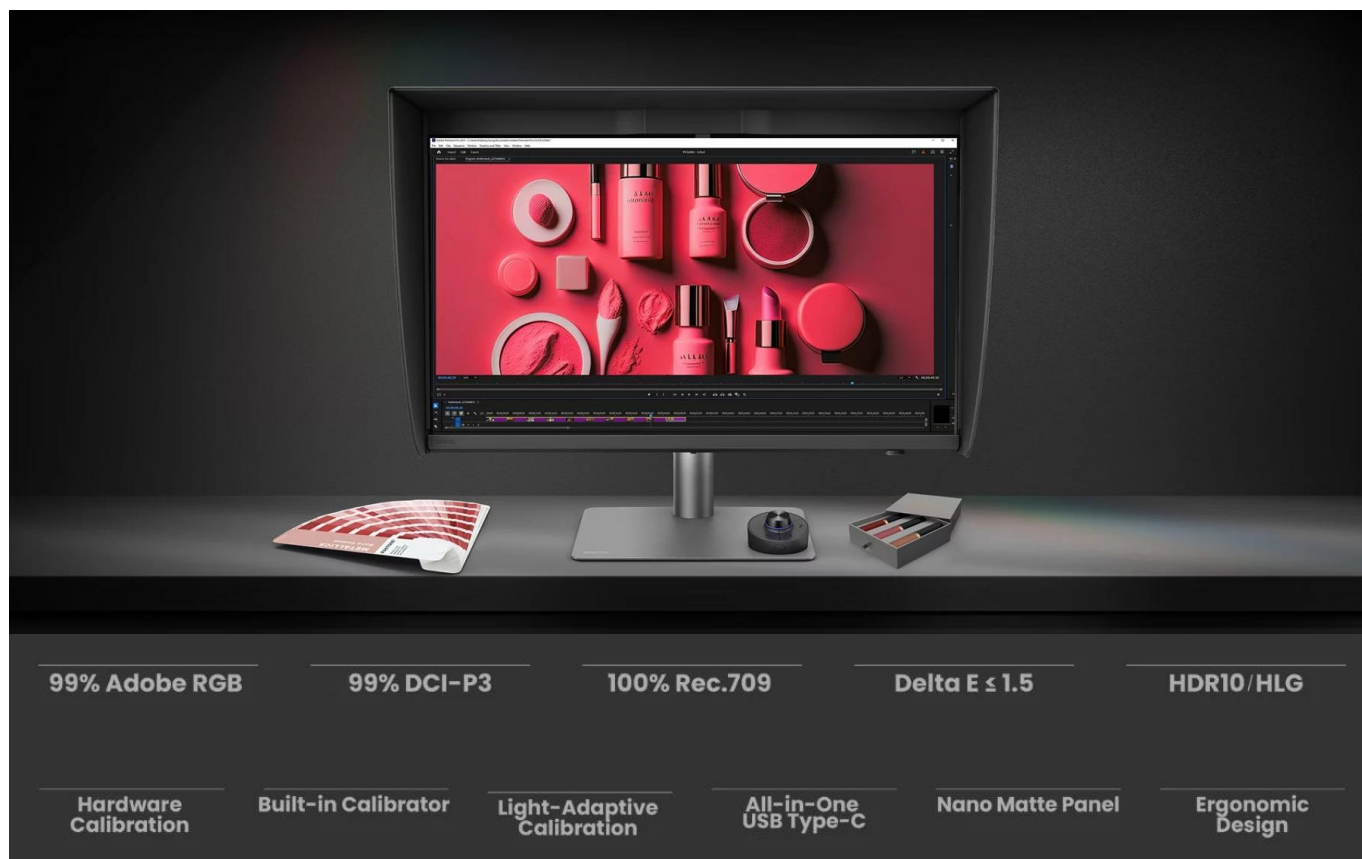

36 měs.

Stav:

Nové zboží

Popis

BenQ PD2770U

Profesionální 4K monitor s pokročilým řízením barev pro grafickou a video editaci.

Monitor **BenQ PD2770U** s úhlopříčkou **27"** a rozlišením **3840 × 2160 px (4K)** je určen pro kreativní profesionály a studia, která vyžadují maximální přesnost barev. Technologie **AQCOLOR** zajišťuje pokrytí **99 % Adobe RGB**, **99 % DCI-P3** a **100 % Rec.709** s průměrnou odchylkou barev **Delta E ≤ 1.5**. **IPS panel** s pozorovacím úhlem **178°/178°** a jasem **400 nitů** poskytuje konzistentní zobrazení od rohu k rohu.

Monitor je vybaven **vestavěným kalibrátorem** pro automatickou kalibraci bez externích zařízení a podporuje **hardwarovou kalibraci** přímo v 16bitové LUT tabulce. Funkce **Light-Adaptive Calibration** automaticky přizpůsobuje nastavení podle osvětlení v místnosti. Certifikace **Pantone Validated**, **Pantone SkinTone Validated** a **Calman Verified**

potvrzují profesionální přesnost monitoru.

INDIVIDUAL
CALIBRATION
REPORT

calman
VERIFIED

- 27" IPS panel s rozlišením 3840 × 2160 px a pokrytím 99 % Adobe RGB, 99 % DCI-P3 a 100 % Rec.709
- Vestavěný kalibrátor s podporou hardwarové kalibrace a automatického plánování pro dlouhodobou konzistenci barev
- Funkce Light-Adaptive Calibration pro automatické přizpůsobení nastavení podle osvětlení prostředí
- USB-C port s Power Delivery 96 W pro napájení notebooku a přenos dat jedním kabelem
- Integrovaný KVM přepínač pro ovládání více počítačů jednou klávesnicí a myší
- Matný panel snižující odlesky a magnetická stínící clona pro práci bez rozptylování
- Ergonomický stojan s výškovým nastavením 115 mm, otočením o 90°, natočením 15°/15° a náklonem -5° až 20°
- Bezdrátový ovladač Hotkey Puck G3 pro rychlé přepínání barevných režimů a nastavení
- Certifikace Pantone Validated, Pantone SkinTone Validated a Calman Verified pro profesionální přesnost