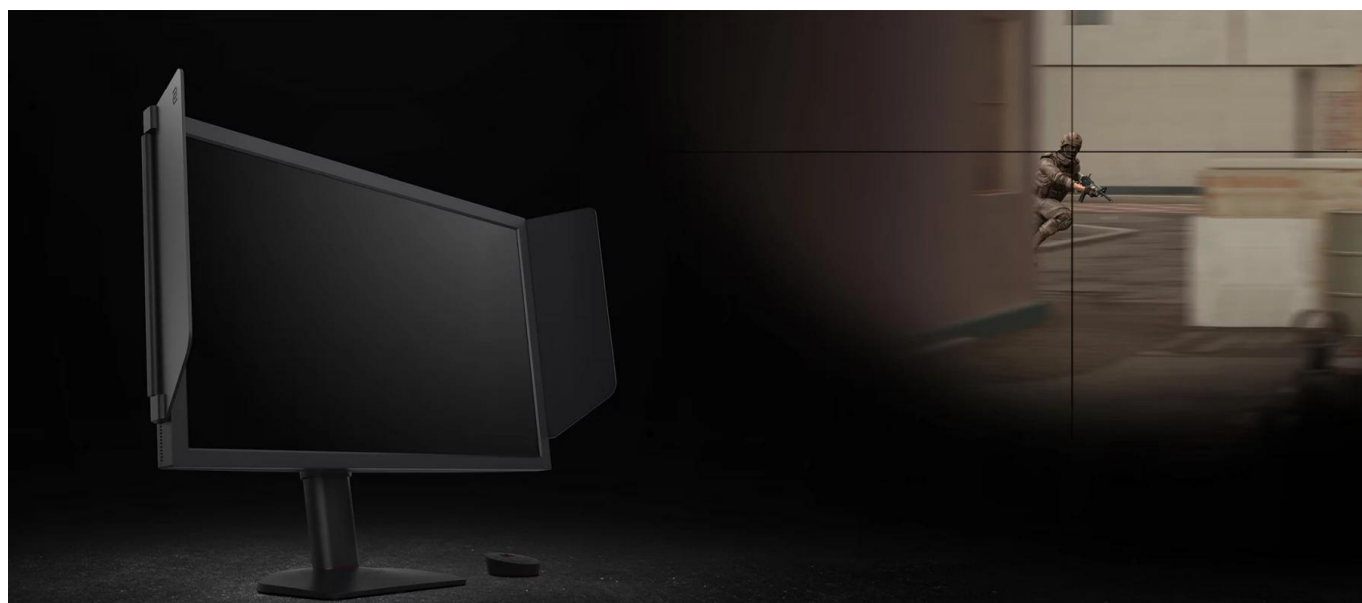

Monitor **ZOWIE XL2540X+** představuje novou generaci herních displejů optimalizovaných pro profesionální hráče FPS her. S **24,1" Fast TN panelem** a **obnovovací frekvencí 280 Hz** nabízí nejostřejší pohybové scény a minimální rozmazání obrazu ve srovnání s klasickými IPS panely. Nově vyvinutý Fast TN panel poskytuje výrazně lepší barevné podání než předchozí generace TN technologie, přičemž zachovává všechny výhody pro kompetitivní hraní.

Díky funkci **Auto Game Mode** prostřednictvím **XL Setting to Share** monitor automaticky přepíná barevné režimy podle obsahu na obrazovce, což eliminuje nutnost ručního nastavování během hry. Ergonomický stojan s **průmyslovým ložiskem** umožňuje plynulé nastavení výšky v rozsahu **155 mm** a precizní polohování monitoru pro maximální komfort při dlouhých herních sezeních.

Ergonomie a příslušenství

Stojan umožňuje **náklon -5° až 35°, otáčení 45°/45°** a **výškové nastavení 155 mm**. Monitor je vybaven bezpečnostním zámekem Kensington a podporuje montáž VESA 100 × 100 mm. V balení naleznete stínící clonu pro eliminaci odlesků a S Switch pro pohodlné ovládání.