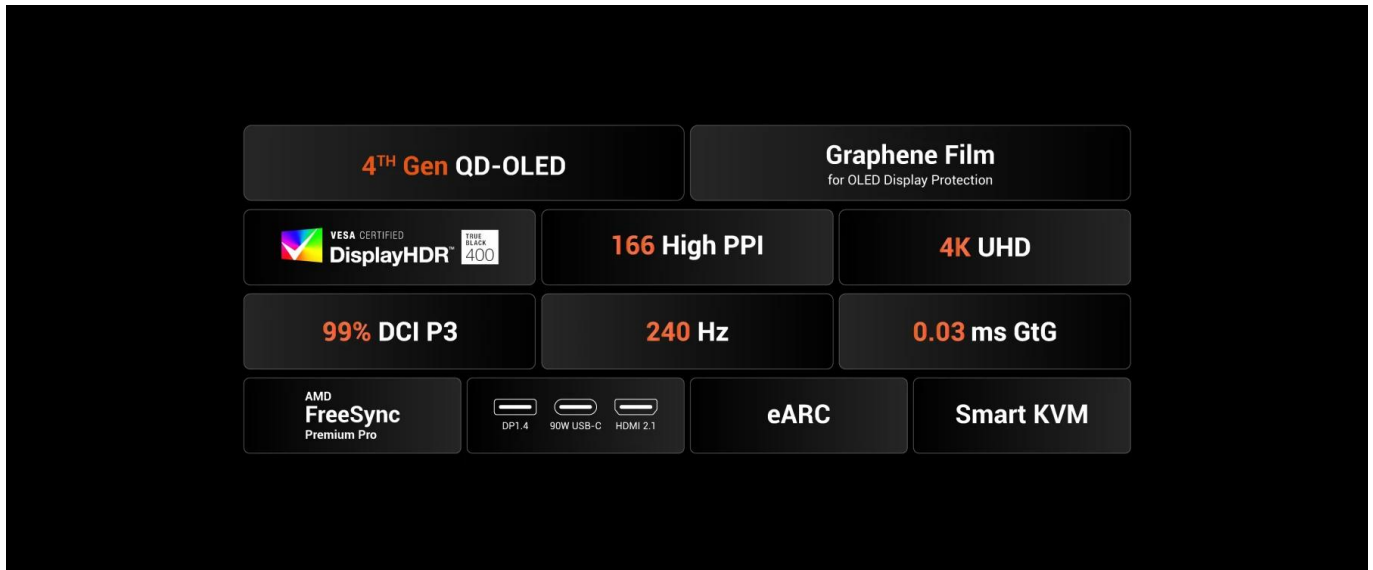

24 měs.

Stav:

Nové zboží

Popis

BenQ Mobiuz EX271UZ - 26,5" 4K OLED herní monitor

Prémiový herní monitor s QD-OLED technologií 4. generace a exkluzivním barevným laděním pro herní umění.

Monitor **BenQ Mobiuz EX271UZ** s **26,5" 4K QD-OLED** panelem přináší revoluci v zobrazení herního obsahu. Díky technologii **Quantum Dot OLED 4. generace** s grafenovou ochrannou vrstvou dosahuje dokonalých černých tónů a úchvatného kontrastu **1 500 000 : 1**. Exkluzivní kalibrace **BenQ Color Lab** zajišťuje studiovou přesnost barev s pokrytím **99 % barevného prostoru DCI-P3**.

- 26,5" 4K QD-OLED panel 4. generace s rozlišením 3840 × 2160 px a hustotou 166 PPI pro dokonalou ostrost
- Extrémně rychlá odezva 0,03 ms (GtG) a obnovovací frekvence 240 Hz pro nejplynulejší herní akci
- Exkluzivní BenQ Color Lab kalibrace se Spectral Color technologií a High Pixel Contrast

- Color Shuttle databáze s více než 120 vlastními barevnými profily pro AAA hry
- Certifikace VESA DisplayHDR True Black 400 s jasnem až 1000 nitů (HDR) pro úchvatný dynamický rozsah
- USB-C s Power Delivery 90 W, DisplayPort Alt Mode a KVM přepínačem pro univerzální konektivitu
- eARC podpora a univerzální stojan na soundbar pro špičkový herní audio zážitek
- Ergonomický stojan s výškovým nastavením 100 mm, náklonem -5° až 15° a otáčením ±15°

Typ panelu: QD-OLED 4. generace

Obnovovací frekvence: 240 Hz

Odezva: 0,03 ms (GtG)

Jas: 250 nitů (typ.), 1000 nitů (max. HDR)

Kontrast: 1 500 000 : 1 (nativní)

HDR: VESA DisplayHDR True Black 400

Barevný gamut: 99 % DCI-P3, 1,07 miliardy barev