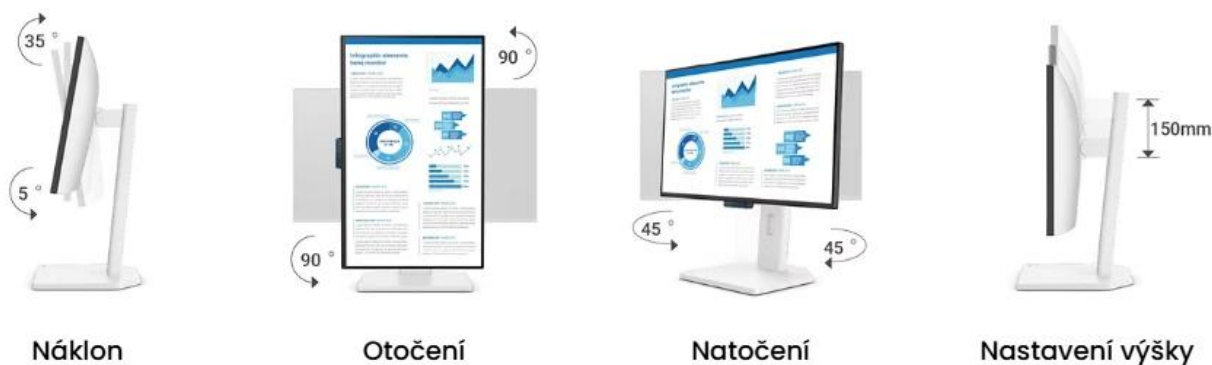

- IPS panel 23,8" s rozlišením 1920 × 1080 px a pokrytím 99 % sRGB pro přesné barvy

- Certifikovaná trojitá ochrana zraku s TÜV Eye Comfort 4-Star a Eyesafe 2.0
- USB-C port s DisplayPort Alt Mode, přenosem dat a 20W napájením připojených zařízení
- Obnovovací frekvence 144 Hz s podporou AMD FreeSync pro plynulý obraz
- Plně ergonomický stojan s nastavením výšky, náklonu, otočení a natočení
- Technologie Low Blue Light Plus a Flicker-Free pro minimalizaci únavy očí
- Funkce Visual Optimizer pro adaptivní úpravu jasu a teploty barev podle obsahu
- Ultratenké rámečky ze čtyř stran pro minimalistický design a multi-monitor setup
- Software Eye-CareU pro správu času u obrazovky a připomenutí přestávek

Pokročilá ochrana zraku

Technologie **Low Blue Light Plus** snižuje emisi modrého světla bez zažloutnutí obrazu, zatímco **Flicker-Free** eliminuje neviditelné blikání podsvícení. Funkce **Visual Optimizer** automaticky přizpůsobuje jas a teplotu barev podle typu zobrazovaného obsahu. Monitor nabízí specializované režimy včetně **ePaper** pro čtení dokumentů a **Color Weakness** pro uživatele s poruchami barvocitu.

Konektivita a funkce

Monitor disponuje vstupy **HDMI 1.4**, **DisplayPort 1.2** a **USB-C** s podporou DisplayPort Alt Mode. USB-C port umožňuje připojení notebooku jediným kabelem pro přenos obrazu, dat i napájení až **20 W**. K dispozici jsou integrované reproduktory **2x 2 W** a výstup na sluchátka. Monitor podporuje **HDCP 1.4** a technologii **AMD FreeSync**.

Obsah balení

Monitor, ergonomický stojan, HDMI 1.4 kabel, napájecí kabel, stručná příručka, záruční list, bezpečnostní pokyny.

ZÁKLADNÍ SPECIFIKACE

Úhlopříčka: 23,8" (60,5 cm)

Rozlišení: 1920 × 1080 px (Full HD)