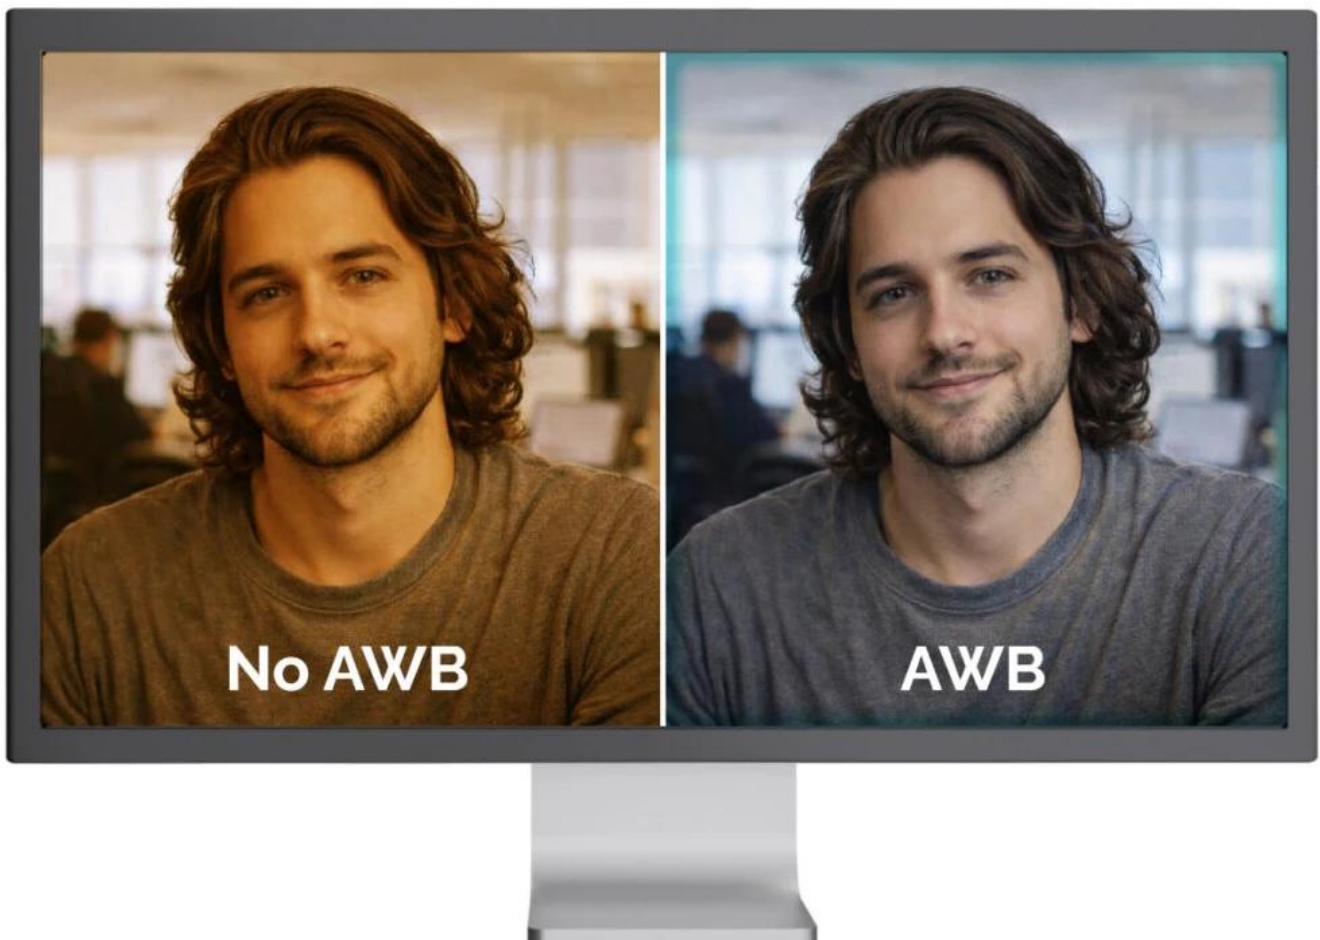

Auto Framing / 5× Zoom / Picture-in-Picture

Wide Dynamic Range (WDR)

Webkamera využívá **1/2,8" CMOS snímač** s celkovým rozlišením **8,29 Mpx** a nabízí **zorný úhel 92°** pro zachycení celé místnosti. Technologie **Wide Dynamic Range (WDR)** vyvažuje světlé a tmavé části obrazu v náročných světelných podmínkách, zatímco automatická expozice, vyvážení bílé a kontrola úrovně černé zajišťují přirozený a správně exponovaný obraz bez ručního zásahu. **Dvojice integrovaných mikrofonů** s dosahem až **3 m** zajišťuje čistý přenos zvuku.

- AI Auto Framing automaticky sleduje a centruje aktivního řečníka v záběru pro profesionální prezentace
- Režim Picture-in-Picture zobrazuje současně zvětšený i celkový pohled pro zachování kontextu
- 4K rozlišení 3840 × 2160 px při 30 fps s podporou Full HD a HD formátů
- 5× digitální zoom pro přiblížení detailů během videohovorů a prezentací
- Wide Dynamic Range (WDR) vyvažuje expozici v scénách se silným protisvětlem
- Automatická expozice (AE), vyvážení bílé (AWB) a kontrola úrovně černé (ABLC) pro optimální obraz
- Pevné ostření s AI autofokusem pro stálou ostrost v různých vzdálenostech
- Integrovaná krytka objektivu pro ochranu soukromí a bezpečnost
- Univerzální upevňovací klip s gumovými podložkami a 1/4" závitěm pro stativ

Automatic Exposure (AE)

Automatic Black Level Control (ABLCL)

Automatic White Balance (AWB)

Pokročilá automatická optimalizace obrazu

Technologie WDR zachovává detaily v okolí oken a udržuje tváře dobře viditelné i při silném protisvětlu. Automatická expozice se přizpůsobuje změnám osvětlení a upravuje jas a kontrast bez přepalů nebo tmavých stínů. Automatické vyvážení bílé udržuje neutrální tóny a přirozené podání pleti při různých světelných podmínkách.