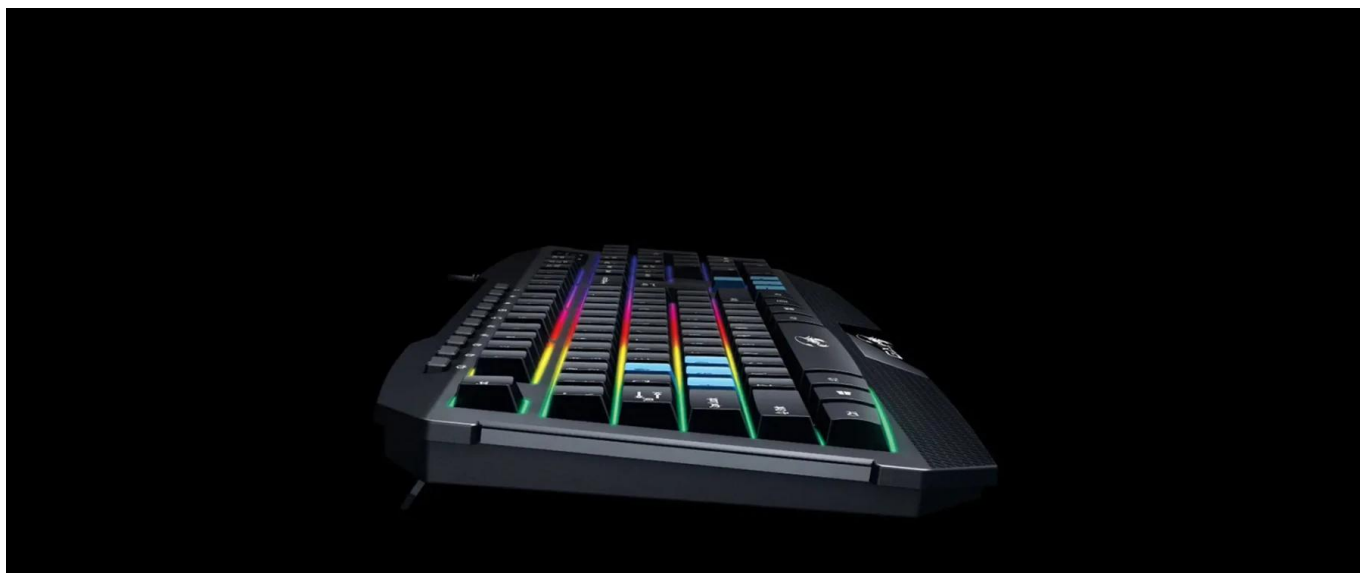

24 měs.

Stav:

Nové zboží

Popis

Genius Scorpion K215 - herní klávesnice s RGB podsvícením

Herní klávesnice s efektním podsvícením.

Klávesnice **Genius Scorpion K215** nabízí atraktivní **RGB podsvícení v 7 barevných režimech**, které vytváří působivou atmosféru při hraní her i běžné práci. Díky **10 multimediálním klávesám** můžete ovládat přehrávání hudby a videa, aniž byste museli opouštět hru nebo aplikaci.

Klávesnice je postavena na **odolné konstrukci** s životností až **2 miliony stisknutí na klávesu**, což zajišťuje dlouhou životnost i při intenzivním používání. **Ochrana proti polití** a robustní provedení chrání klávesnici před náhodnými nehodami. Připojení přes **USB rozhraní** s kabelem o délce **1,5 m** zajišťuje spolehlivé propojení s počítačem.

- Efektní RGB podsvícení se sedmi barevnými režimy pro herní atmosféru
- 10 multimediálních kláves pro rychlé ovládání přehrávání bez přerušení hry
- Vysoká životnost 2 miliony stisknutí pro dlouhodobé intenzivní používání
- Odolná konstrukce s ochranou proti polití a robustními klávesami
- 12 funkčních kláves a klávesa Windows Start Screen pro rychlý přístup
- USB připojení s kabelem dlouhým 1,5 m pro spolehlivé propojení
- Kompatibilní s Windows® 7, 8, 10 a novějšími verzemi