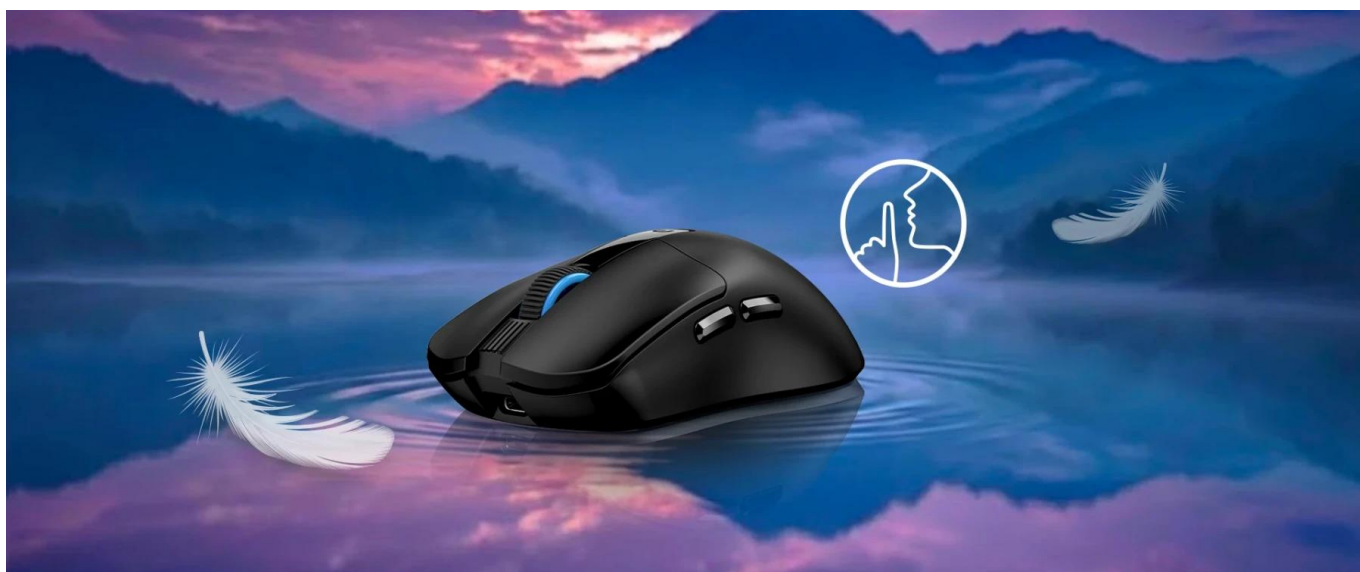

Obsah balení

Bezdrátová myš NX-8280S BT, USB nabíjecí kabel (USB-A na USB-C), rychlý průvodce.

ZÁKLADNÍ SPECIFIKACE

Senzor: optický

Rozlišení (DPI): 400, 1200, 1600 (výchozí), 2400, 3200 DPI

Počet tlačítek: 6 (levé, pravé, prostřední s kolečkem, Zpět, Vpřed, DPI)

Speciální funkce: tichá tlačítka, PTFE kluzné nožičky, úspora energie

Nabíjení: USB-A na USB-C kabel (součástí balení)

Baterie: vestavěná dobíjecí lithiová 500 mA

Hmotnost: myš 65 g, USB přijímač 1,6 g

Rozměry: 117,9 × 61,67 × 38,5 mm

Barva: černá