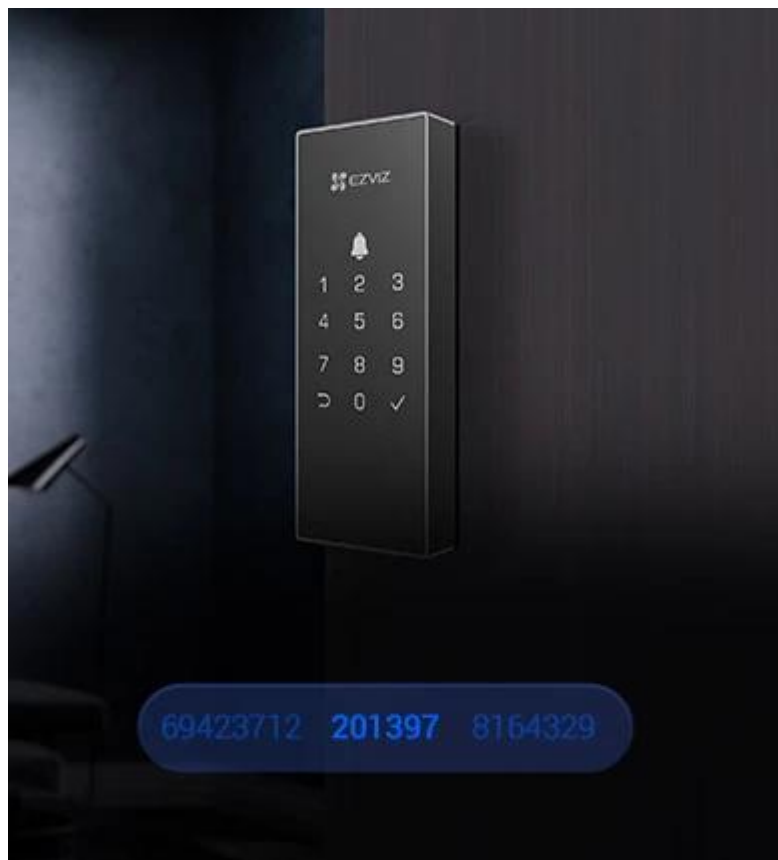

### EZVIZ DL03 Digital Smart Rim Lock

**Moderní digitální zámek s chytrými funkcemi pro bezklíčový přístup do vašeho domova.**

Chytrý zámek **EZVIZ DL03 Digital** přináší pohodlí dálkového ovládnání a správy přístupu přímo z vašeho smartphonu. Díky integrované **Wi-Fi 2,4 GHz** se připojuje přímo k domácí síti **bez nutnosti dodatečného hubu**, což výrazně zjednodušuje instalaci i používání. Zámek podporuje **až 50 různých přístupových kódů** a umožňuje vytváření dočasných kódů s platností až 1 rok, což je ideální pro návštěvy, pronájmy nebo pravidelné služby.

Bezpečnost zajišťuje **anti-peeping funkce** pro ochranu proti odhalení kódu, **alarm při neoprávněné manipulaci** a možnost **nouzového napájení přes USB-C** v případě vybití baterie. Zámek lze integrovat s vybranými **kamerami EZVIZ** (H6c, C6N, CP1, TY1, TY2, H3, C8W) pro automatické nahrávání videa při otevření dveří. Robustní konstrukce z **hliníku a plastu** zajišťuje vysokou odolnost a dlouhou životnost.

- Přímé Wi-Fi připojení 2,4 GHz bez nutnosti samostatného hubu pro snadnou instalaci a ovládání
- Dálkové odemykání a správa přístupu přes mobilní aplikaci EZVIZ
- Podpora až 50 přístupových kódů (6-10 číslic) a dočasných kódů s platností až 1 rok
- Anti-peeping funkce umožňuje zadání náhodných číslic před i za skutečným kódem
- Automatické zamykání, kontrola stavu zámku a upozornění na otevřené dveře
- Alarm při neoprávněné manipulaci a opakovaném zadání nesprávného kódu (5 pokusů za 5 minut = blokáce na 3 minuty)
- Nouzové napájení přes USB-C konektor při vybití čtyř AA baterií
- Integrace s vybranými kamerami EZVIZ pro automatické nahrávání při otevření dveří