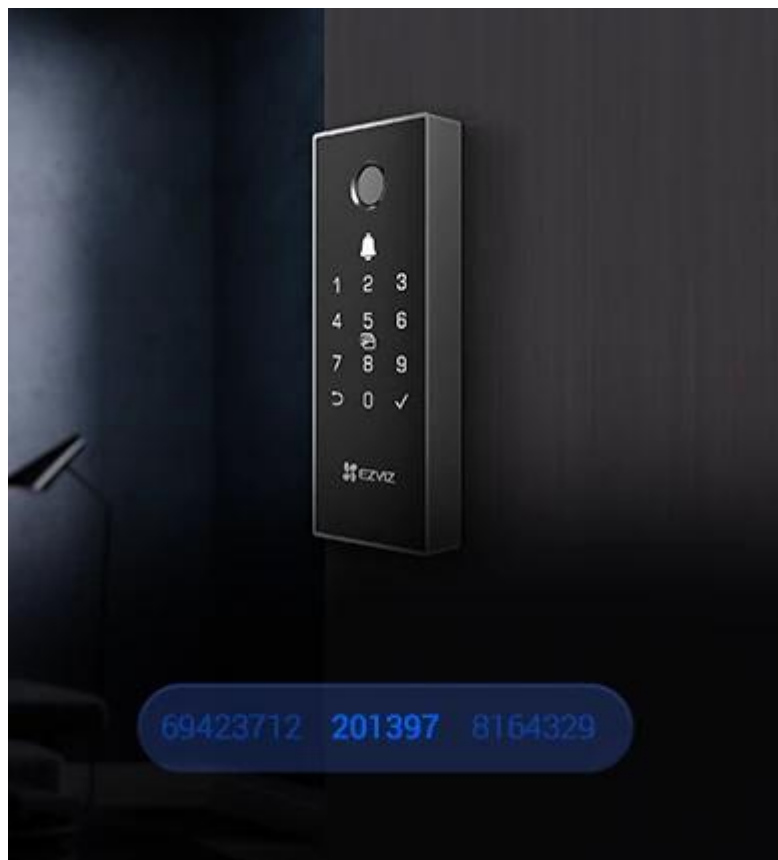

Inteligentní zámek **EZVIZ DL03 Pro** se připojuje přímo k domácí **Wi-Fi síti 2,4 GHz** bez nutnosti dodatečného hubu a nabízí kompletní správu přístupu přes **EZVIZ aplikaci**. Podporuje až **50 otisků prstů**, **50 přístupových kódů** (6-10 číslic), **50 přístupových karet** a umožňuje vytvářet **dočasné přístupové kódy** s platností až 1 rok.

Zámek disponuje funkcí **automatického zamykání**, která zkontroluje stav západky a sama zamkne dveře po jejich zavření. V případě pokusu o násilné odstranění aktivuje **anti-tamper alarm**. Díky integraci s vybranými **EZVIZ kamerami** (H6c, C6N, CP1, TY1, TY2, H3, C8W) automaticky spouští nahrávání videa při otevření dveří. Robustní konstrukce z **hliníku a plastu** zajišťuje vysokou odolnost a dlouhou životnost.

- Přímé Wi-Fi připojení 2,4 GHz bez nutnosti hubu pro snadnou instalaci a ovládání přes EZVIZ aplikaci
- Vícenásobné metody odemykání: otisk prstu (až 50), přístupové kódy (až 50), přístupové karty (až 50), dálkové odemčení aplikací
- Automatická kontrola stavu západky a auto-lock funkce s upozorněním na ponechané otevřené dveře
- Integrace s EZVIZ kamerami pro automatické spuštění nahrávání videa při otevření dveří
- Dočasné přístupové kódy s platností až 1 rok pro návštěvy, dodavatele nebo pravidelné služby
- Bezpečnostní funkce včetně anti-tamper alarmu, anti-test ochrany (5 chybných pokusů = 3minutové zablokování) a podpory virtuálních přístupových kódů
- Real-time notifikace o otevření dveří, nízké kapacitě baterie, pokusech o manipulaci a historii přístupů
- Napájení 4x AA alkalické baterie s podporou nouzového napájení přes USB-C konektor