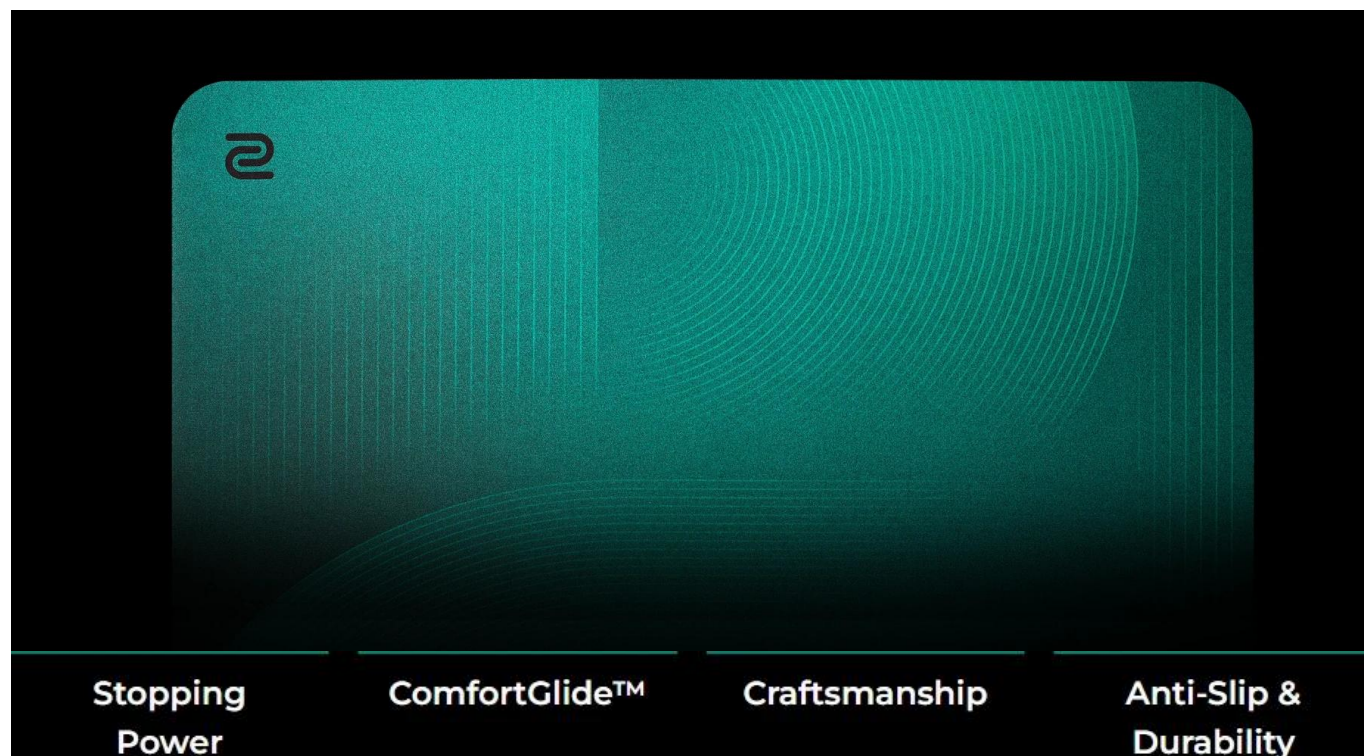

24 měs.

Stav:

Nové zboží

Popis

ZOWIE by BenQ G-SR-SE Bi II Large

Profesionální herní podložka pod myš s technologií ComfortGlide™ pro esportové hráče.

Herní podložka **ZOWIE G-SR-SE Bi II** představuje vylepšenou verzi oblíbené série s důrazem na hladké plynulé pohyby při zachování přesné kontroly. Speciální technologie **ComfortGlide™** snižuje tření při pohybu myši, což umožňuje rychlejší reakce a pohodlnější ovládání při dlouhých herních sezeních.

Podložka disponuje **vylepšenou odolností proti vlhkosti**, díky které povrch zůstává suchý a nepřilnavý i při intenzivním používání. Tužší tkaní povrchu s barevným potiskem zajišťuje dlouhodobou odolnost a konzistentní vlastnosti klouzání i po častém používání. Uniformní gumová základna se střední měkkostí a **novou protiskluzovou úpravou** zaručuje stabilitu i při náročných herních manévrech.

- Technologie ComfortGlide™ pro hladké plynulé pohyby s minimálním třením při zachování stabilní kontroly
- Vylepšená odolnost proti vlhkosti zabraňuje přilnavému pocitu při používání

- Tužší tkáň povrchu s barevným potiskem pro dlouhodobou konzistenci
- Vysoce hustá základna z gumy se střední měkkostí pro stabilní podklad
- Nová protiskluzová základna minimalizuje pohyb podložky při manipulaci
- Nešité okraje pro pohodlné opření zápěstí a delší životnost