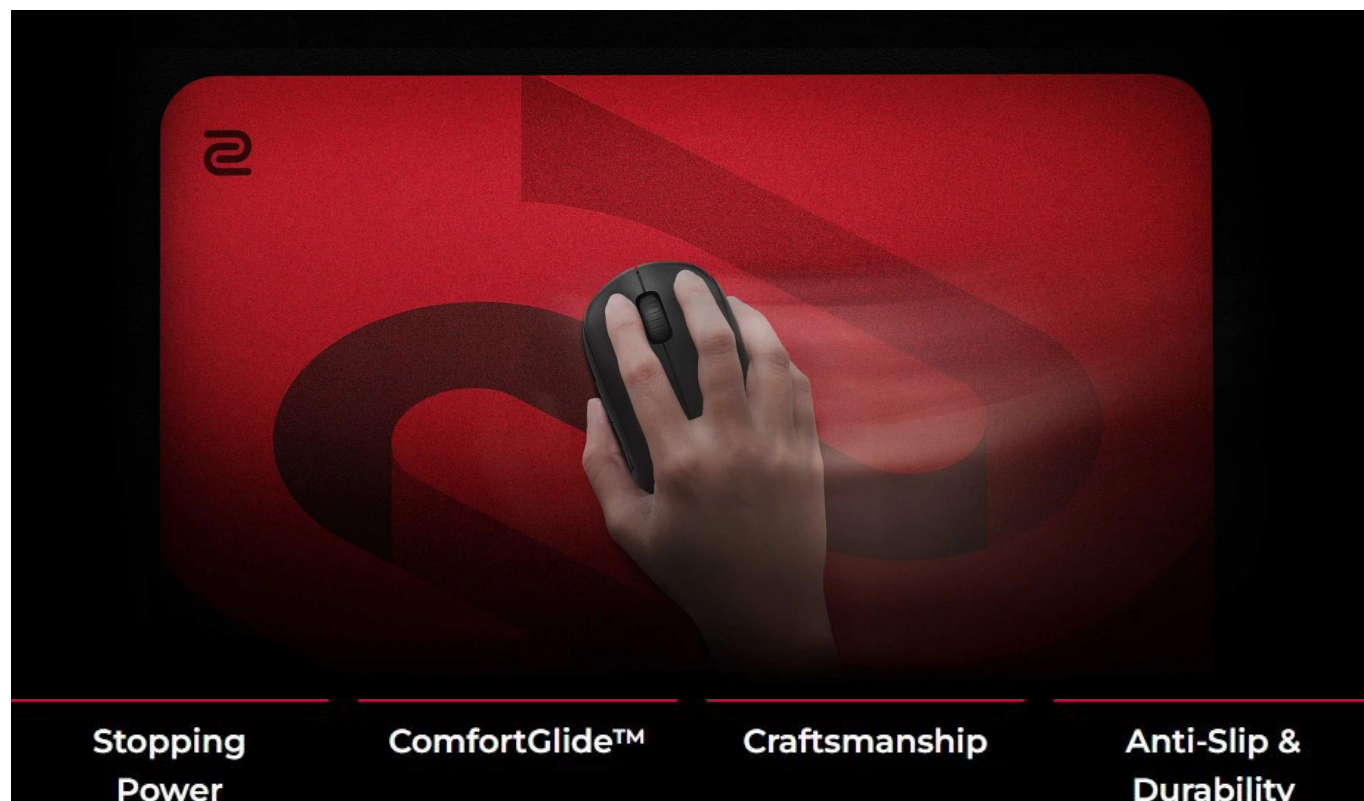

## ZOWIE by BenQ G-SR-SE ROUGE II Large

**Profesionální herní podložka pod myš s technologií ComfortGlide™ pro esportové hráče.**

Herní podložka **ZOWIE G-SR-SE ROUGE II** představuje vylepšenou verzi oblíbené série s důrazem na hladké plynulé pohyby při zachování přesné kontroly. Speciální technologie **ComfortGlide™** snižuje tření při pohybu myši, což umožňuje rychlejší reakce a pohodlnější ovládání při dlouhých herních sezeních.

Podložka disponuje **vylepšenou odolností proti vlhkosti**, díky které povrch zůstává suchý a nepřilnavý i při intenzivním používání. Tužší tkaní povrchu s barevným potiskem zajišťuje dlouhodobou odolnost a konzistentní vlastnosti klouzání i po častém používání. Uniformní gumová základna se střední měkkostí a **novou protiskluzovou úpravou** zaručuje stabilitu i při náročných herních manévrech.