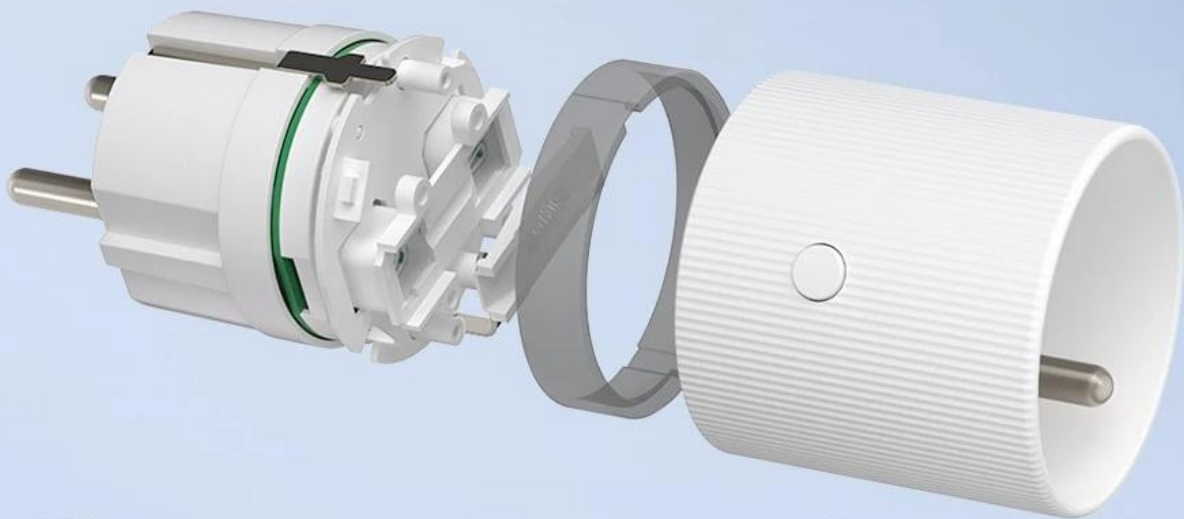

Elegantní chytrá zásuvka s barevným LED podsvícením, které vizuálně indikuje aktuální zatížení připojeného spotřebiče.

Kompaktní Wi-Fi zásuvka **IMMAX NEO SMART THIN** s kolíkem (**typ E**) umožňuje jednoduché ovládání elektrických spotřebičů odkudkoli přes mobilní aplikaci **IMMAX NEO PRO**, **Tuya Smart** nebo **Smart Life**. Díky integrované funkci **měření spotřeby energie** máte přehled o spotřebě připojených zařízení. Zásuvka podporuje hlasové ovládání pomocí **Google Assistant** nebo **Amazon Alexa** pro maximální komfort.

Easy Setup

Plug & Play in 60 Seconds - No Hub

S **maximálním zatížením 3500 W** a **proudem 16 A** zvládne napájet i výkonnější spotřebiče. **RGB podsvícení** poskytuje okamžitou vizuální zpětnou vazbu o aktuálním zatížení, díky čemuž máte přehled o stavu připojeného zařízení na první pohled. Tenké tělo zásuvky umožňuje úsporné umístění bez zbytečného blokování okolních zásuvek.

High loaded
Red light

⚠ Safety Warning

When overloaded (more than 80% of maximum power), the light turns red

- Bezdrátové ovládání přes Wi-Fi IEEE 802.11b/g/n na frekvenci 2,4 GHz s dosahem až 30 m v přímé viditelnosti
- RGB LED podsvícení indikující aktuální zatížení připojeného spotřebiče
- Měření spotřeby energie pro sledování provozních nákladů
- Kompatibilita s hlasovými asistenty Google Assistant a Amazon Alexa
- Ochrana proti přepětí (265 V) a podpětí (90 V) pro bezpečný provoz
- Funkce časovače, odpočtu a automatizace pro inteligentní správu spotřebičů
- Kompaktní rozměry 8,2 × 4,4 cm a hmotnost pouhých 66 g

Power & Performance

Control Heavy Loads Safely - Up to 3500W

Advanced Safety

Engineered for Total Peace of Mind

Shuttered Sockets:

Blocks foreign objects

Quad Protection:

Over-current/voltage/
temperature / short-circuit