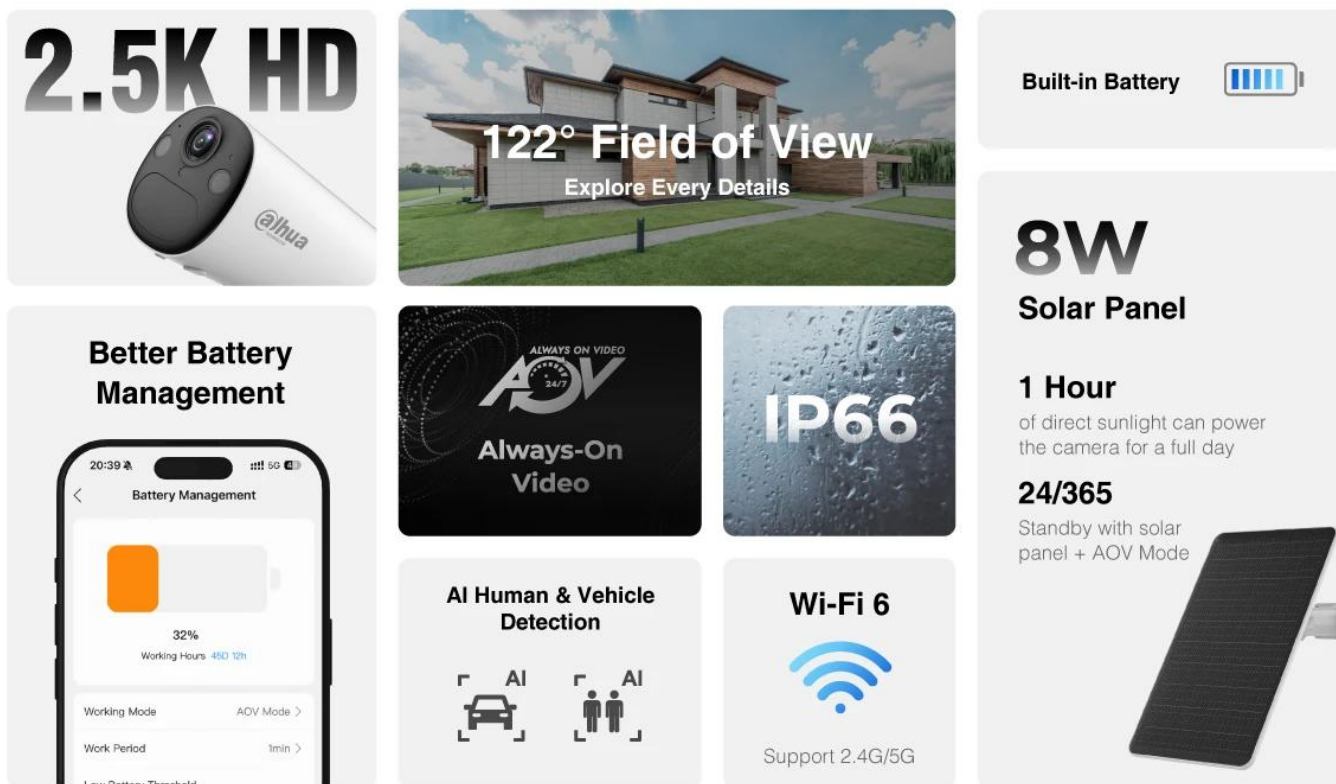

Záruka:

36 měs.

Stav:

Nové zboží

Popis

Dahua KIT/BF4CA-0210B-XL/M0508

Bezdrátová IP kamera se solárním panelem pro nepřetržité sledování bez nutnosti kabeláže.

Kompletní monitorovací sada kombinující **4Mpx Wi-Fi kameru s 8W solárním panelem** a výkonnou baterií o kapacitě **32,4 Wh**. Díky pokročilé technologii **Wi-Fi 6** (dual-band 2,4/5 GHz) zajišťuje stabilní bezdrátové připojení bez nutnosti síťových kabelů. Kamera nabízí **AI detekci osob a vozidel s PIR senzorem** pro rychlé probuzení a přesné upozornění na pohyb.

BF4C / BF4C-XL

Bullet Network Camera

4MP

Wire-free Power, Consistent Protection

- Long-lasting Power, Non-stop Protection
- AI Precise Detection with Instantaneous Switch
- AOV Mode (Always-on Video)
- Sound and Light Alarm
- IP66 Protection
- Wi-Fi 6

- Rozlišení **4 Mpx** (2560 × 1440 px) s kompresí H.265 pro efektivní ukládání dat
- Dual-band **Wi-Fi 6** na frekvencích 2,4 GHz a 5 GHz pro stabilní připojení

- Solární napájení s **8W panelem** a baterií 32,4 Wh pro autonomní provoz
- AI detekce osob a vozidel s PIR senzorem pro dosah až **12 m**
- Smart Dual Light s IR osvětlením (15 m) a teplým světlem (20 m) pro barevné noční vidění
- Obousměrné audio s vestavěným mikrofonem a reproduktorem pro komunikaci
- Krytí **IP66** pro odolnost proti prachu a vodě, provoz -20 °C až +60 °C
- Podpora microSD karet až **512 GB** pro lokální ukládání záznamů
- Rychlé párování přes **Bluetooth** a ovládání aplikací DMSS (Android/iOS)