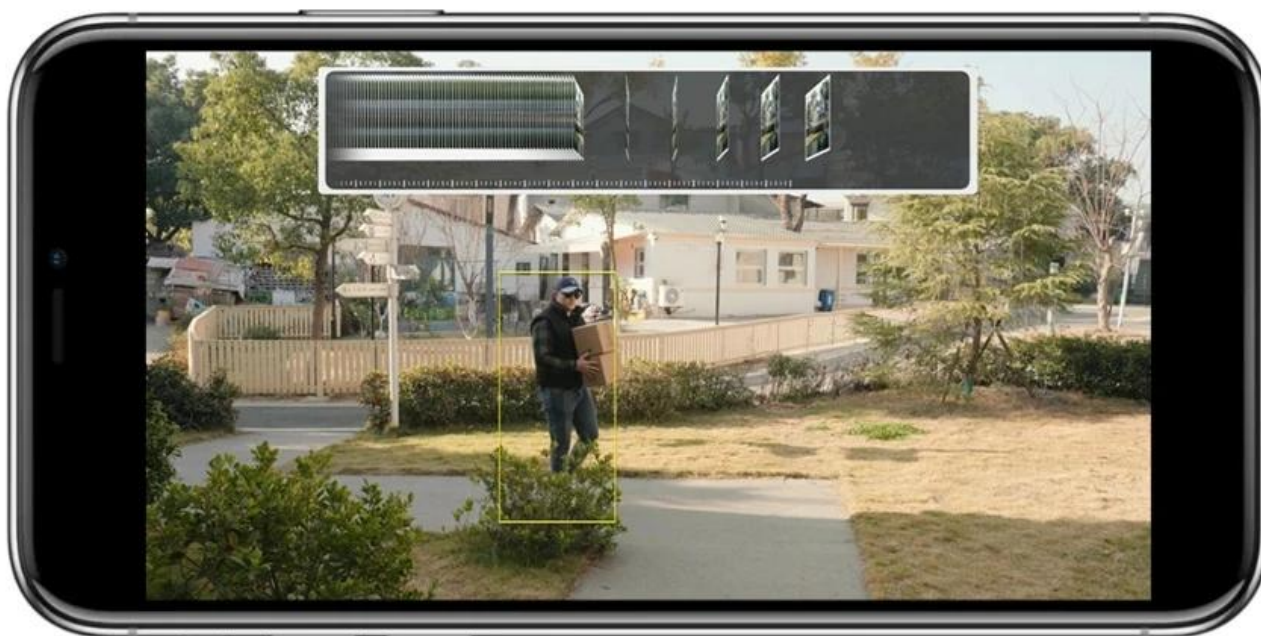

Automatické přepínání do barevného režimu se uplatní v rozmanitých světelných podmínkách nebo rozmanitém počasí. **Aktivní ochranu** podporuje systém obousměrné komunikace, který obsahuje jak **mikrofon**, tak **reproduktor**. Poslouží také pro komunikaci s očekávanými návštěvníky.