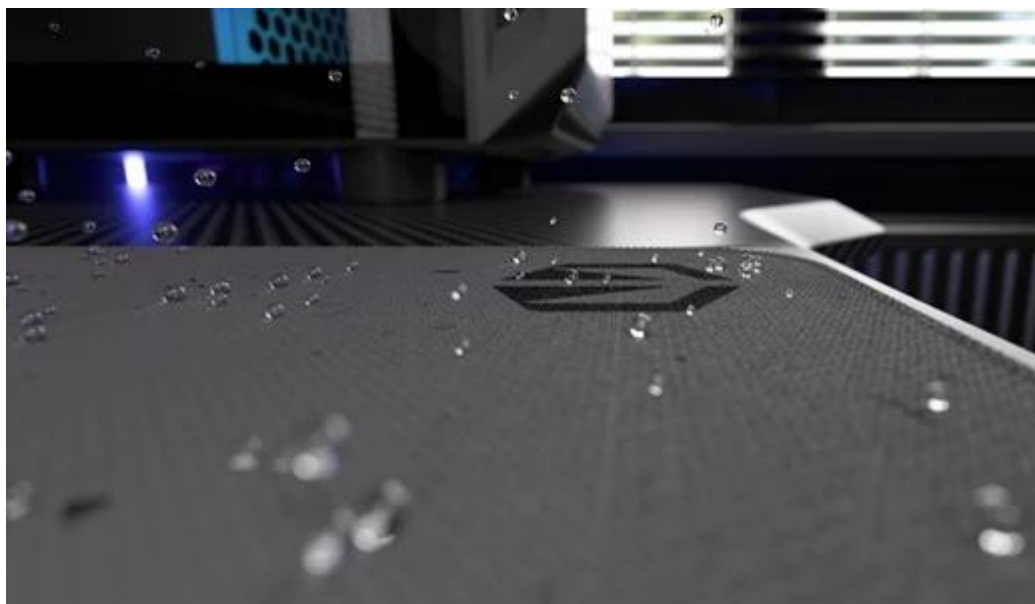

24 měs.

Stav:

Nové zboží

Popis

Endorfy Stoneflow Grey XL - stylová estetika i praktické ovládání myši

Elegantní podložka pod myš Endorfy Stoneflow Grex XL, která je navržena pro každý pracovní i herní stůl. Velikost XL dosahuje **rozměrů 900 x 400 mm**, takže pokryje široký prostor pro pohodlný pohyb mši i umístění klávesnice. **Protiskluzová spodní vrstva** zajistí, že podložka pevně drží na místě, ať už zuřivě bojujete s firemními tabulkami, nebo virtuálními bossy.

Vnější povrch je navržen s ohledem na **optické i laserové senzory myši** a podporuje přesný a plynulý pohyb kurzoru. Současně je tato **tkanina odolná proti vlhkosti** a podporuje dlouhou životnost i snadnou údržbu. **Podložka pod myš Endorfy Stoneflow Grey XL** má precizně prošité okraje, což **zabraňuje třepení** a dodává prémiový vzhled i po dlouhé době používání.

Barevné obšití ladí s potlaštěným vzorem a zároveň prodlužuje životnost podložky - bez třepení nebo odlupování okrajů, což bývá častým problémem u podložek bez šitého lemování. **Protiskluzová gumová spodní vrstva** zajišťuje stabilitu na stole i během rychlých pohybů. Povrch je **odolný proti vlhkosti**, snadno se čistí a zvládne běžné nároky každodenního používání.

- Velikost 900 × 400 × 3 mm poskytuje dostatek prostoru pro práci i hraní
- Tkanina odolná proti vlhkosti s minimalistickým terrazzo vzorem
- Barevné obšití okrajů chrání před třepením a odlupováním
- Protiskluzová gumová spodní vrstva zajišťuje stabilitu na stole
- Kompatibilní s optickými i laserovými senzory myši
- Snadná údržba díky povrchu odolnému vůči vlhkosti