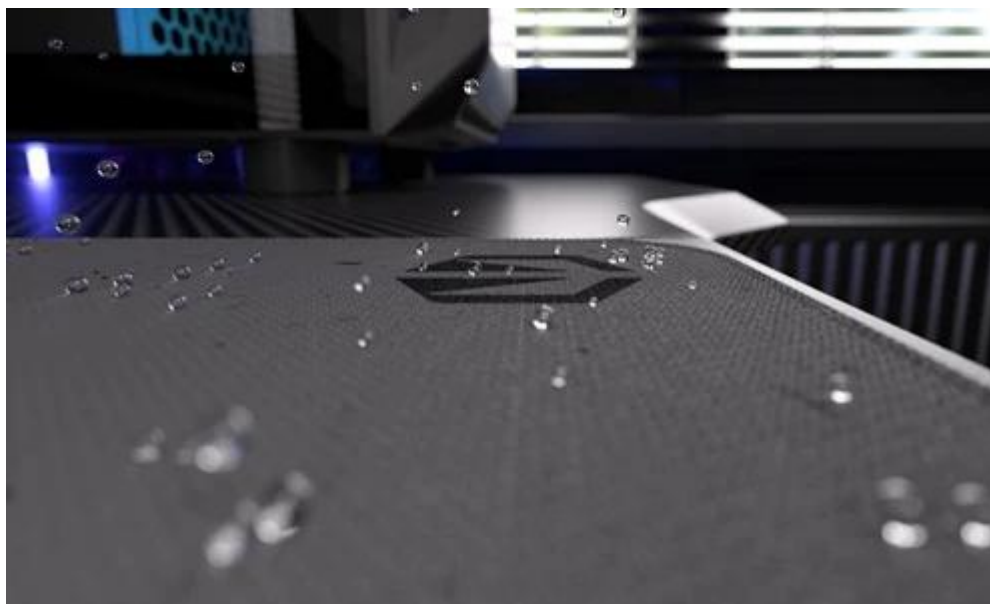

24 měs.

Stav:

Nové zboží

Popis

Endorfy Stoneflow Grey L - stylová estetika i praktické ovládání myši

Elegantní podložka pod myš Endorfy Stoneflow Grey L, která je navržena pro každý pracovní i herní stůl. Velikost L dosahuje **rozměrů 450 x 400 mm**, takže pokryje dostatek prostoru pro pohodlný a široký pohyb myši. **Protiskluzová spodní vrstva** zajistí, že podložka pevně drží na místě, ať už zuřivě bojujete s firemními tabulkami, nebo virtuálními bossy.

Vnější povrch je navržen s ohledem na **optické i laserové senzory myši** a podporuje přesný a plynulý pohyb kurzoru. Současně je tato **tkanina odolná proti vlhkosti** a podporuje dlouhou životnost i snadnou údržbu. **Podložka pod myš Endorfy Stoneflow Grey L** má precizně prošité okraje, což **zabraňuje třepení** a dodává prémiový vzhled i po dlouhé době používání.