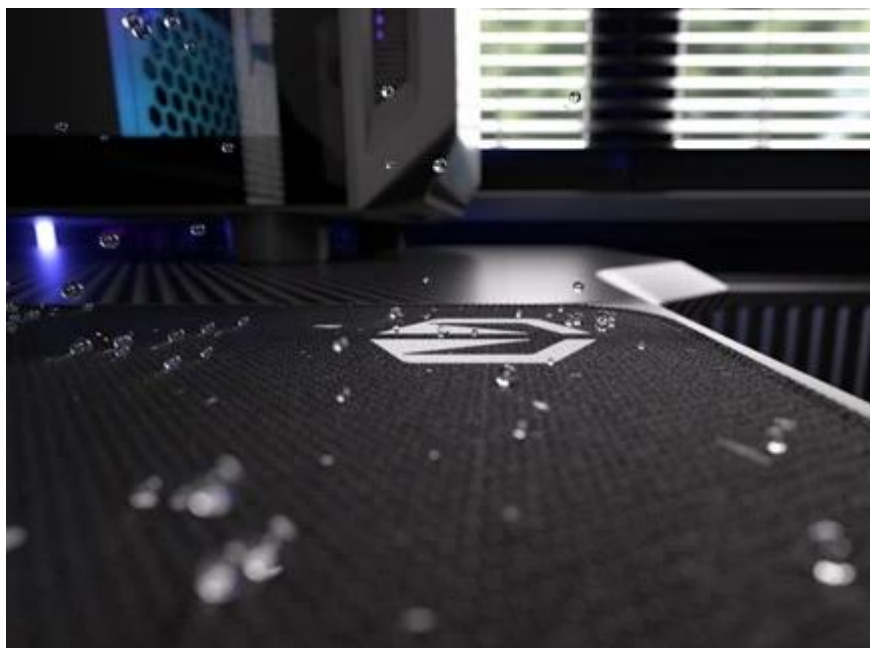

24 měs.

Stav:

Nové zboží

Popis

Endorfy Stoneflow Black L - stylová estetika i praktické ovládání myši

Elegantní podložka pod myš Endorfy Stoneflow Black L, která je navržena pro každý pracovní i herní stůl. Velikost L dosahuje **rozměrů 450 x 400 mm**, takže pokryje dostatek prostoru pro pohodlný a široký pohyb myši. **Protiskluzová spodní vrstva** zajistí, že podložka pevně drží na místě, ať už zuřivě bojujete s firemními tabulkami, nebo virtuálními bossy.

Vnější povrch je navržen s ohledem na **optické i laserové senzory myši** a podporuje přesný a plynulý pohyb kurzoru. Současně je tato **tkanina odolná proti vlhkosti** a podporuje dlouhou životnost i snadnou údržbu. **Podložka pod myš Endorfy Stoneflow Black L** má precizně prošité okraje, což **zabraňuje třepení** a dodává prémiový vzhled i po dlouhé době používání.

Endorfy Stoneflow Black L

Stylová podložka pod myš s minimalistickým kameninovým vzorem pro přesné a plynulé pohyby.

Podložka **Endorfy Stoneflow Black L** spojuje funkčnost s moderním designem inspirovaným kameninou. Povrch z **odolné tkaniny** zajišťuje perfektní spolupráci s **optickými i laserovými senzory** myší, zatímco minimalistický vzor dodává pracovnímu prostoru jedinečný styl. Velikost **450 × 400 mm** poskytuje dostatek prostoru i pro rozsáhlé pohyby, aniž by zabírala místo dalším periferiím.

Barevné obšití ladí s potlačeným vzorem a zároveň prodlužuje životnost podložky – bez třepení nebo odlupování okrajů, což bývá častým problémem u podložek bez šitého lemování. **Protiskluzová gumová spodní vrstva** zajišťuje stabilitu na stole i během rychlých pohybů. Povrch je **odolný proti vlhkosti**, snadno se čistí a zvládne běžné nároky každodenního používání.