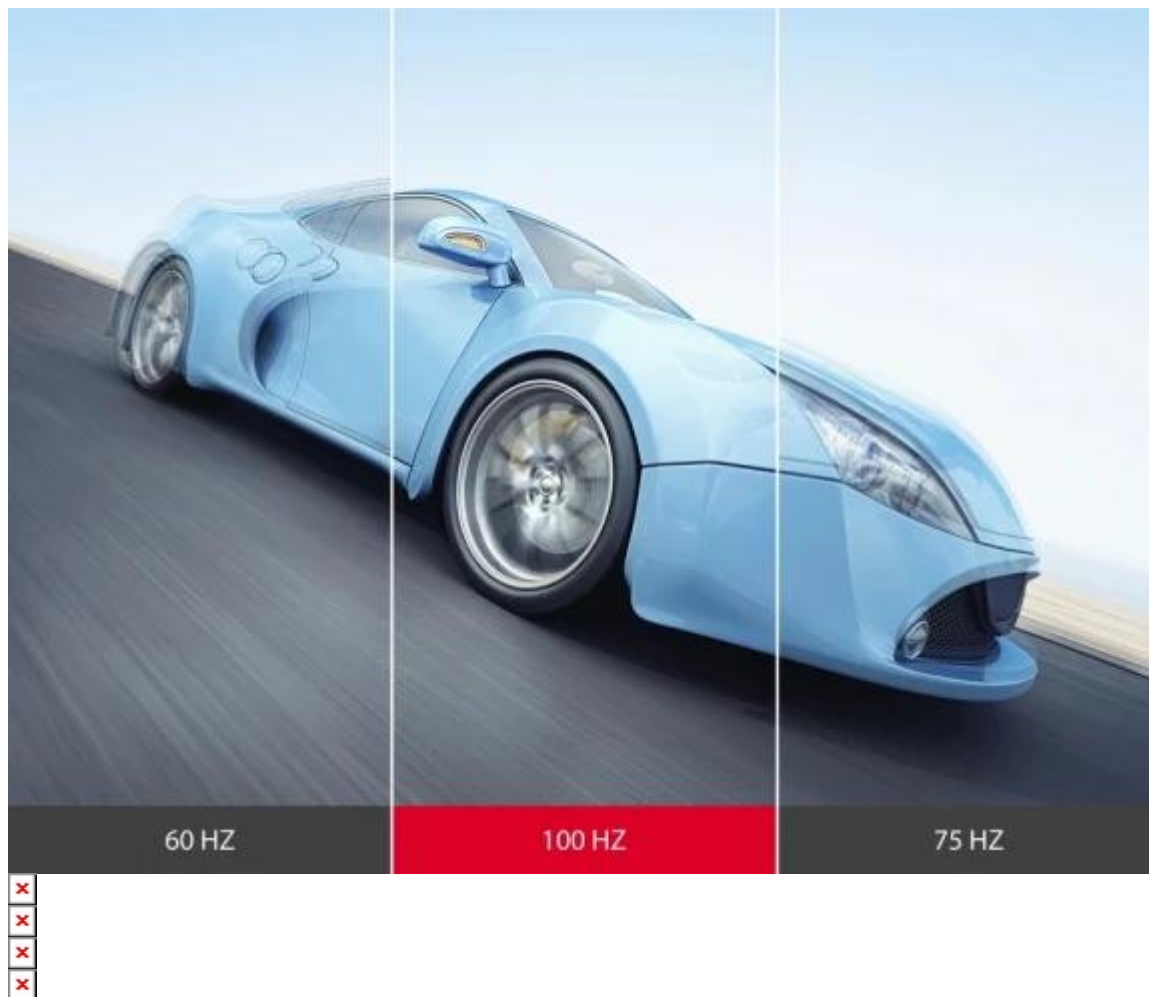

24 měs.

Stav:

Nové zboží

Popis

ViewSonic VA2432-H-2 - když je produktivní práce pohodlná

Monitor ViewSonic VA2432-H-2, který svým výkonem vynikne v každé moderní kanceláři. Produkuje ostrý obraz ve **Full HD** kvalitě, živé barvy a široké pozorovací úhly díky **SuperClear IPS panelu**. Takže tabulky, dokumenty nebo prezentace uvidíte jasně a bez zkreslení i při pohledu ze stran.

Displej dosahuje komfortní **obnovovací frekvence 100 Hz**, díky čemuž podporuje plynulý vizuál s menším trháním obrazu ve spojení s **1ms dobou odezvy** je ideální pro multitasking a svižně reaguje při práci s více aplikacemi najednou. Obrazovka nabízí komfortní plochu 24 palců pro zobrazení obsahu, ať už jde o aplikace, tabulky, webové stránky nebo multimédia. Veškerý obsah můžete sledovat dlouhodobě bez únavy očí.

ViewSonic VA2432-H-2

23,8" Full HD IPS monitor s pokročilými technologiemi pro plynulé zobrazení a univerzální konektivitu.

Monitor ViewSonic VA2432-H-2 kombinuje kvalitní **SuperClear® IPS panel** s rozlišením **1920 × 1080 px** a zvýšenou obnovovací frekvencí **100 Hz** pro výrazně plynulejší zobrazení oproti standardním 60Hz monitorům. Technologie **Variable Refresh Rate** eliminuje nepříjemné trhání obrazu a snižuje zadržávání při dynamických scénách.

Díky rychlé odezvě **1 ms MPRT** je monitor ideální pro práci i zábavu, zatímco **Eye ProTech technologie** chrání oči před únavou při dlouhodobém používání. Flexibilní konektivita zahrnuje **HDMI a VGA vstupy**, monitor je kompatibilní s VESA držáky 75 × 75 mm a vyznačuje se nízkou spotřebou energie.