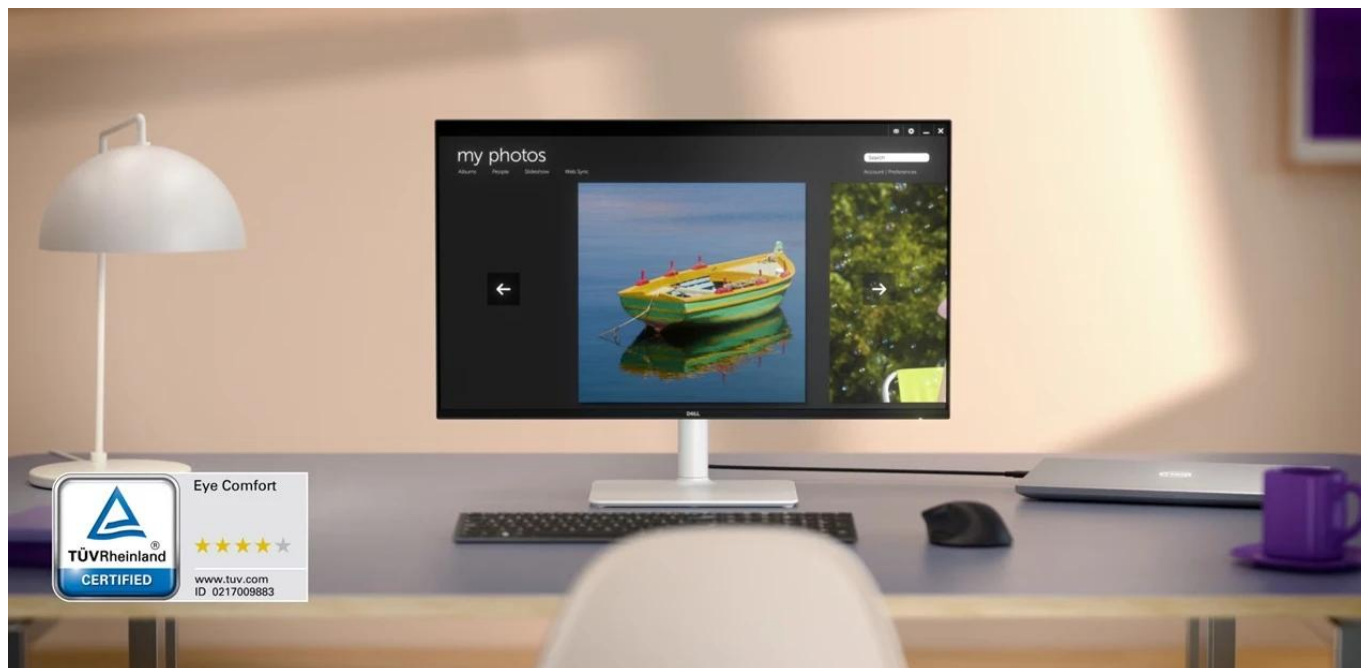

Záruka:

36 měs.

Stav:

Nové zboží

Popis

Dell 27 Plus S2725DSM - univerzální QHD monitor na práci, multimédia a hry

Dopřejte si multimédia s hladkým obrazem a plným zvukem s **monitorem Dell 27 Plus S2725DSM**. Displej s detailním **QHD rozlišením** podporuje ostrý obraz, zatímco **obnovovací frekvence 144 Hz** se postará o plynulé vykreslení obsahu – ať už při práci, sledování filmů, videí, nebo **hraní her**. Podpora **technologie AMD FreeSync** a **doba odezvy 1 ms** zajistí enormní rychlost a přesnost snímkování, díky čemuž si vychutnáte multimédia bez kompromisů. Výbava obsahuje také **integrované reproduktory**, které vyladí vaše zážitky ze sledování filmů nebo poslechu hudby k dokonalosti. Díky **přednastaveným audio profilům** získáte zvuk pro každou příležitost.

Displej s úhlopříčkou 27" nabídne komfortní plochu pro přehledné uspořádání aplikací, lišt nebo internetových oken. Současně splňuje **certifikaci TÜV**, takže displej **sníží vyzařování škodlivého modrého světla** a efektivně chrání vaše oči při celodenním sledování obrazovky. **Monitor Dell 27 Plus S2725DSM** obsahuje **ergonomický stojan**, který umožňuje flexibilní nastavení do požadované polohy. Displej si tak přizpůsobíte po stránce výšky, náklonu nebo otočení podle svých představ. Porty **HDMI** (HDCP 1.4) a **DisplayPort 1.4** zaručují kompatibilitu s moderními PC sestavami.

Monitor disponuje integrovanými **duálními 3W reproduktory** s pěti přednastavenými zvukovými profily pro kvalitní audio zážitek. Ergonomický design umožňuje **nastavení výšky až o 110 mm**, náklon, otáčení i Pivot. **4hvězdičková TÜV certifikace** garantuje ochranu očí díky redukci modrého světla při zachování přirozených barev.

Komfort a ergonomie

Plně nastavitelný stojan umožňuje přizpůsobení monitoru individuálním potřebám. Antireflexní povrch s tvrdostí 3H minimalizuje odlesky a zajišťuje pohodlné sledování po celý den.

Ekologické řešení