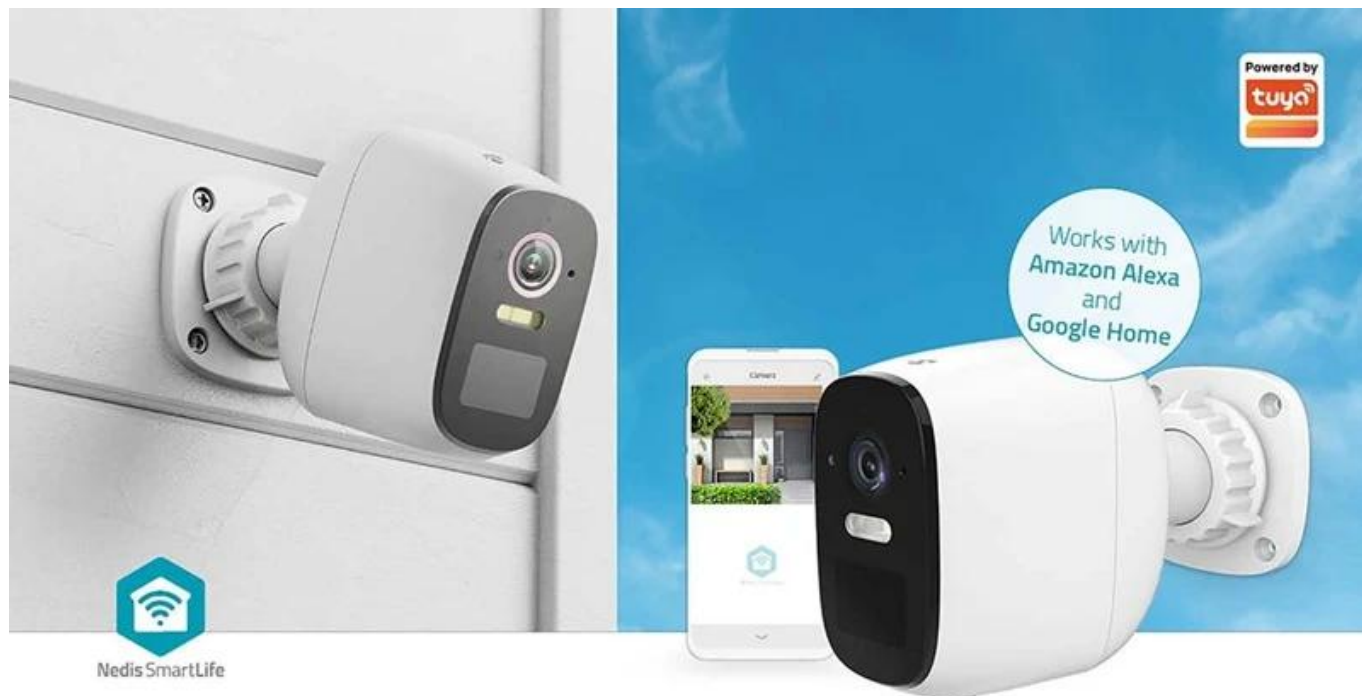

24 měs.

Stav:

Nové zboží

Popis

Nedis WIFICBO32WT - IP kamera připravena na doma i na venek

IP kamera Nedis WIFICBO32WT pro vysokou míru zabezpečení bez zbytečných komplikací. Moderní kamera s **Wi-Fi** a integrovanou baterií vám umožní sledovat dění kolem kdykoli a odkudkoli bez nutnosti technických znalostí. Události monitoruje, ať už jste v práci, na dovolené, nebo třeba jen ve vedlejší místnosti. A vše vám naservíruje na displej vašeho telefonu. **Integrovaná baterie s kapacitou 5200 mAh** zajišťuje provoz bez připojení k elektrické síti. Nechybí ani podpora **napájení skrze solární panel** (není součástí) pro ještě větší svobodu. Kamera **Nedis WIFICBO32WT** disponuje **pokročilou detekcí pohybu osob** a potlačuje falešné poplachy vyvolané větrem nebo zvířaty.

Díky dosahu detekce až 8 metrů je ideální pro umístění na příjezdovou cestu, vstup u dveří nebo zahradu. Kamera Nedis WIFICBO32WT snímá obraz ve **vysokém rozlišení 4Mpx Quad HD**. Ve spojení se **širokým úhlem záběru 120°** ji nic důležitého neunikne. Díky funkci **barevného nočního vidění do vzdálenosti až 10 metrů** zajistí bezpečnost i po setmění. **Odolná konstrukce se stupněm krytí IP66** připravuje tuto kameru na instalaci venku. Je chráněna před deštěm i prachem a umožní vám celonoční sledování venkovního prostoru. Nechybí ani integrovaný **mikrofon a reproduktor pro obousměrnou komunikaci**.

Powered by
tuya[®]
Intelligence
Inside

Nedis SmartLife

Nedis SmartLife

Nedis WIFICBO32WT

Bezdrátová venkovní IP kamera s 4Mpx Quad HD rozlišením pro maximální flexibilitu instalace.

Pokročilá bezdrátová kamera s **vestavěnou 5200mAh baterií** umožňuje instalaci kdekoli bez nutnosti připojení k elektrické síti. Díky možnosti připojení **solárního panelu** (není součástí balení) se kamera stává zcela soběstačnou. Kamera snímá v **4Mpx Quad HD rozlišení 2560 × 1440 px** se **širokým úhlem záběru 120°** a poskytuje detailní záznamy dne i noci.